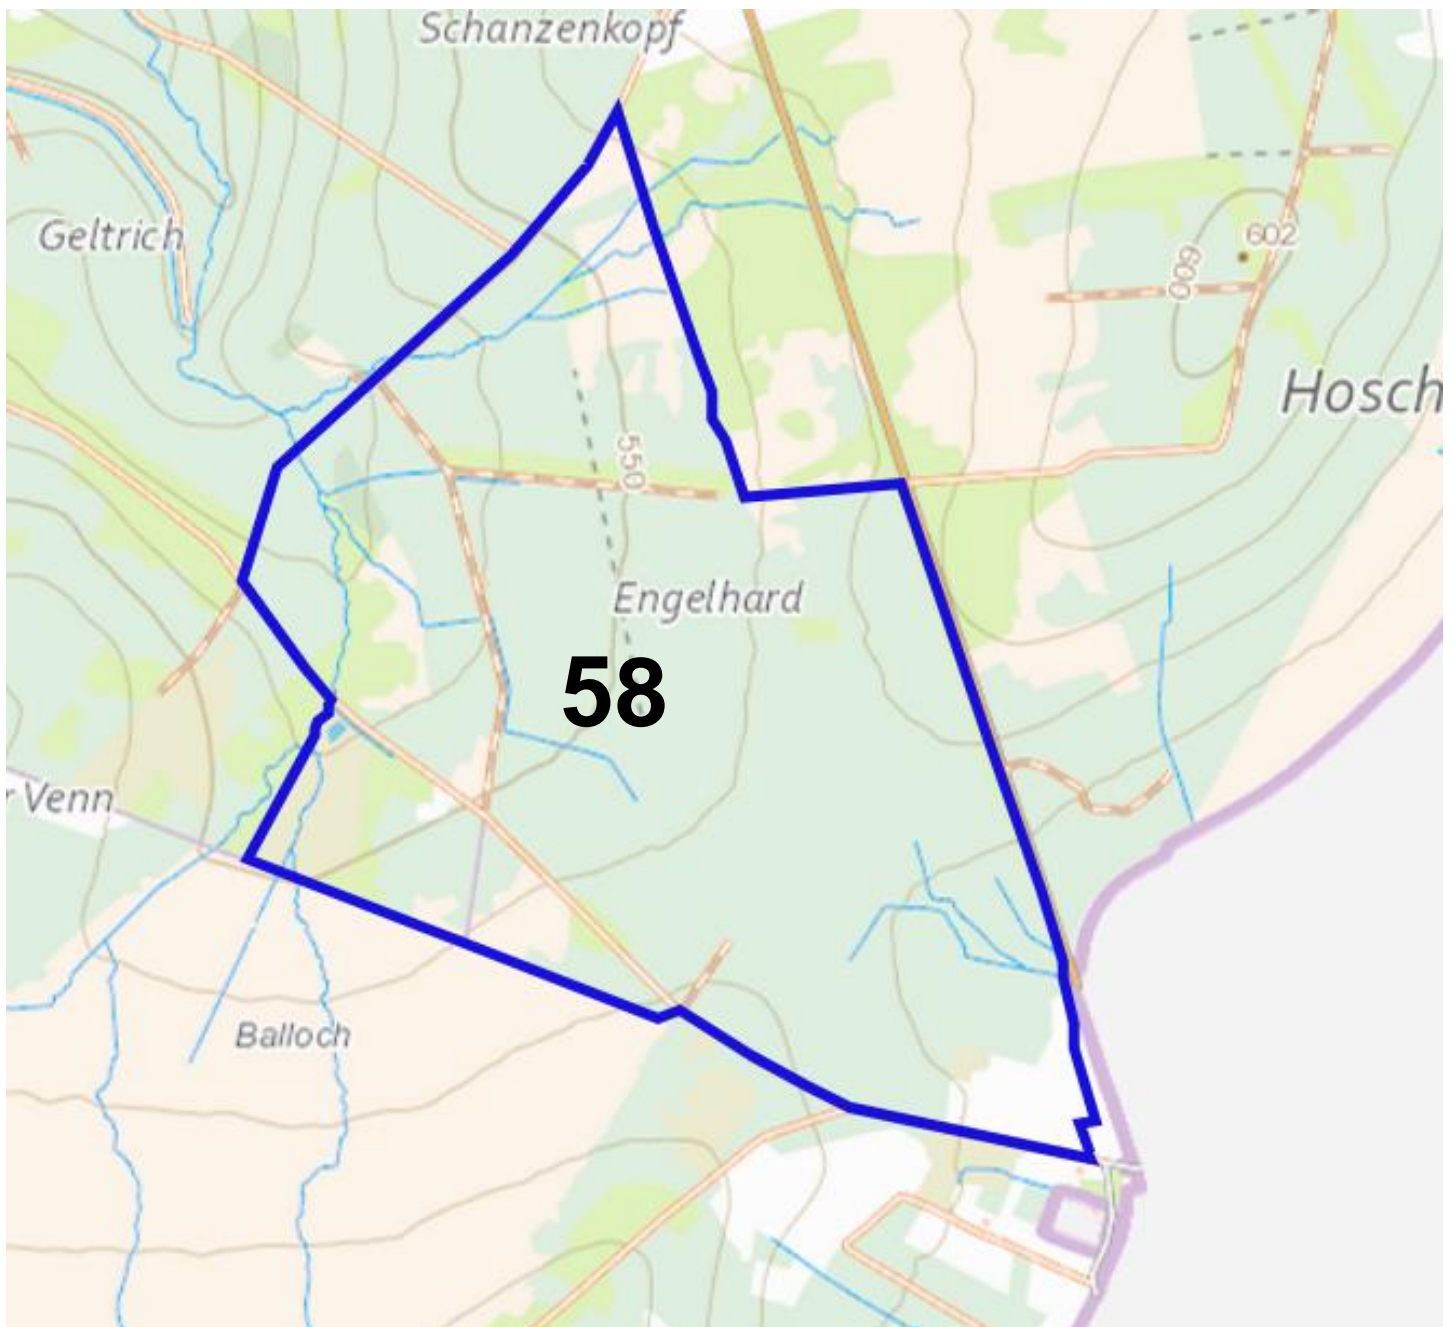

782

281

280

Karten Jagdlose Forstamt Elsenborn

Cartes lots de chasses Cant Elsenborn

LOS / LOT 6 : DICKELT

LOS / LOT 7 : HÖFER BUSCH

LOS / LOT 8 : TANNHECK

LOS / LOT 9 : STELLERHOLZ

LOS / LOT 10 : SCHENSKUHL

LOS / LOT 11 : STELING

LOS / LOT 12 : NEU – HATTLICH

LOS / LOT 13 : HOSCHEIT

LOS / LOT 14 : BRACHKOPF

LOS / LOT 15 : ALT - HATTLICH

LOS / LOT 16 : HAHNHEISTER

LOS / LOT 58 : Engelhardt

Agriculture, Ressources naturelles, Environnement
 Département Nature et Forêt
CANTONNEMENT DE BULLANGE
Jagdlos 3 Andlerberg /
Lot de chasse 3 Andlerberg

Projection Lambert belge 1972