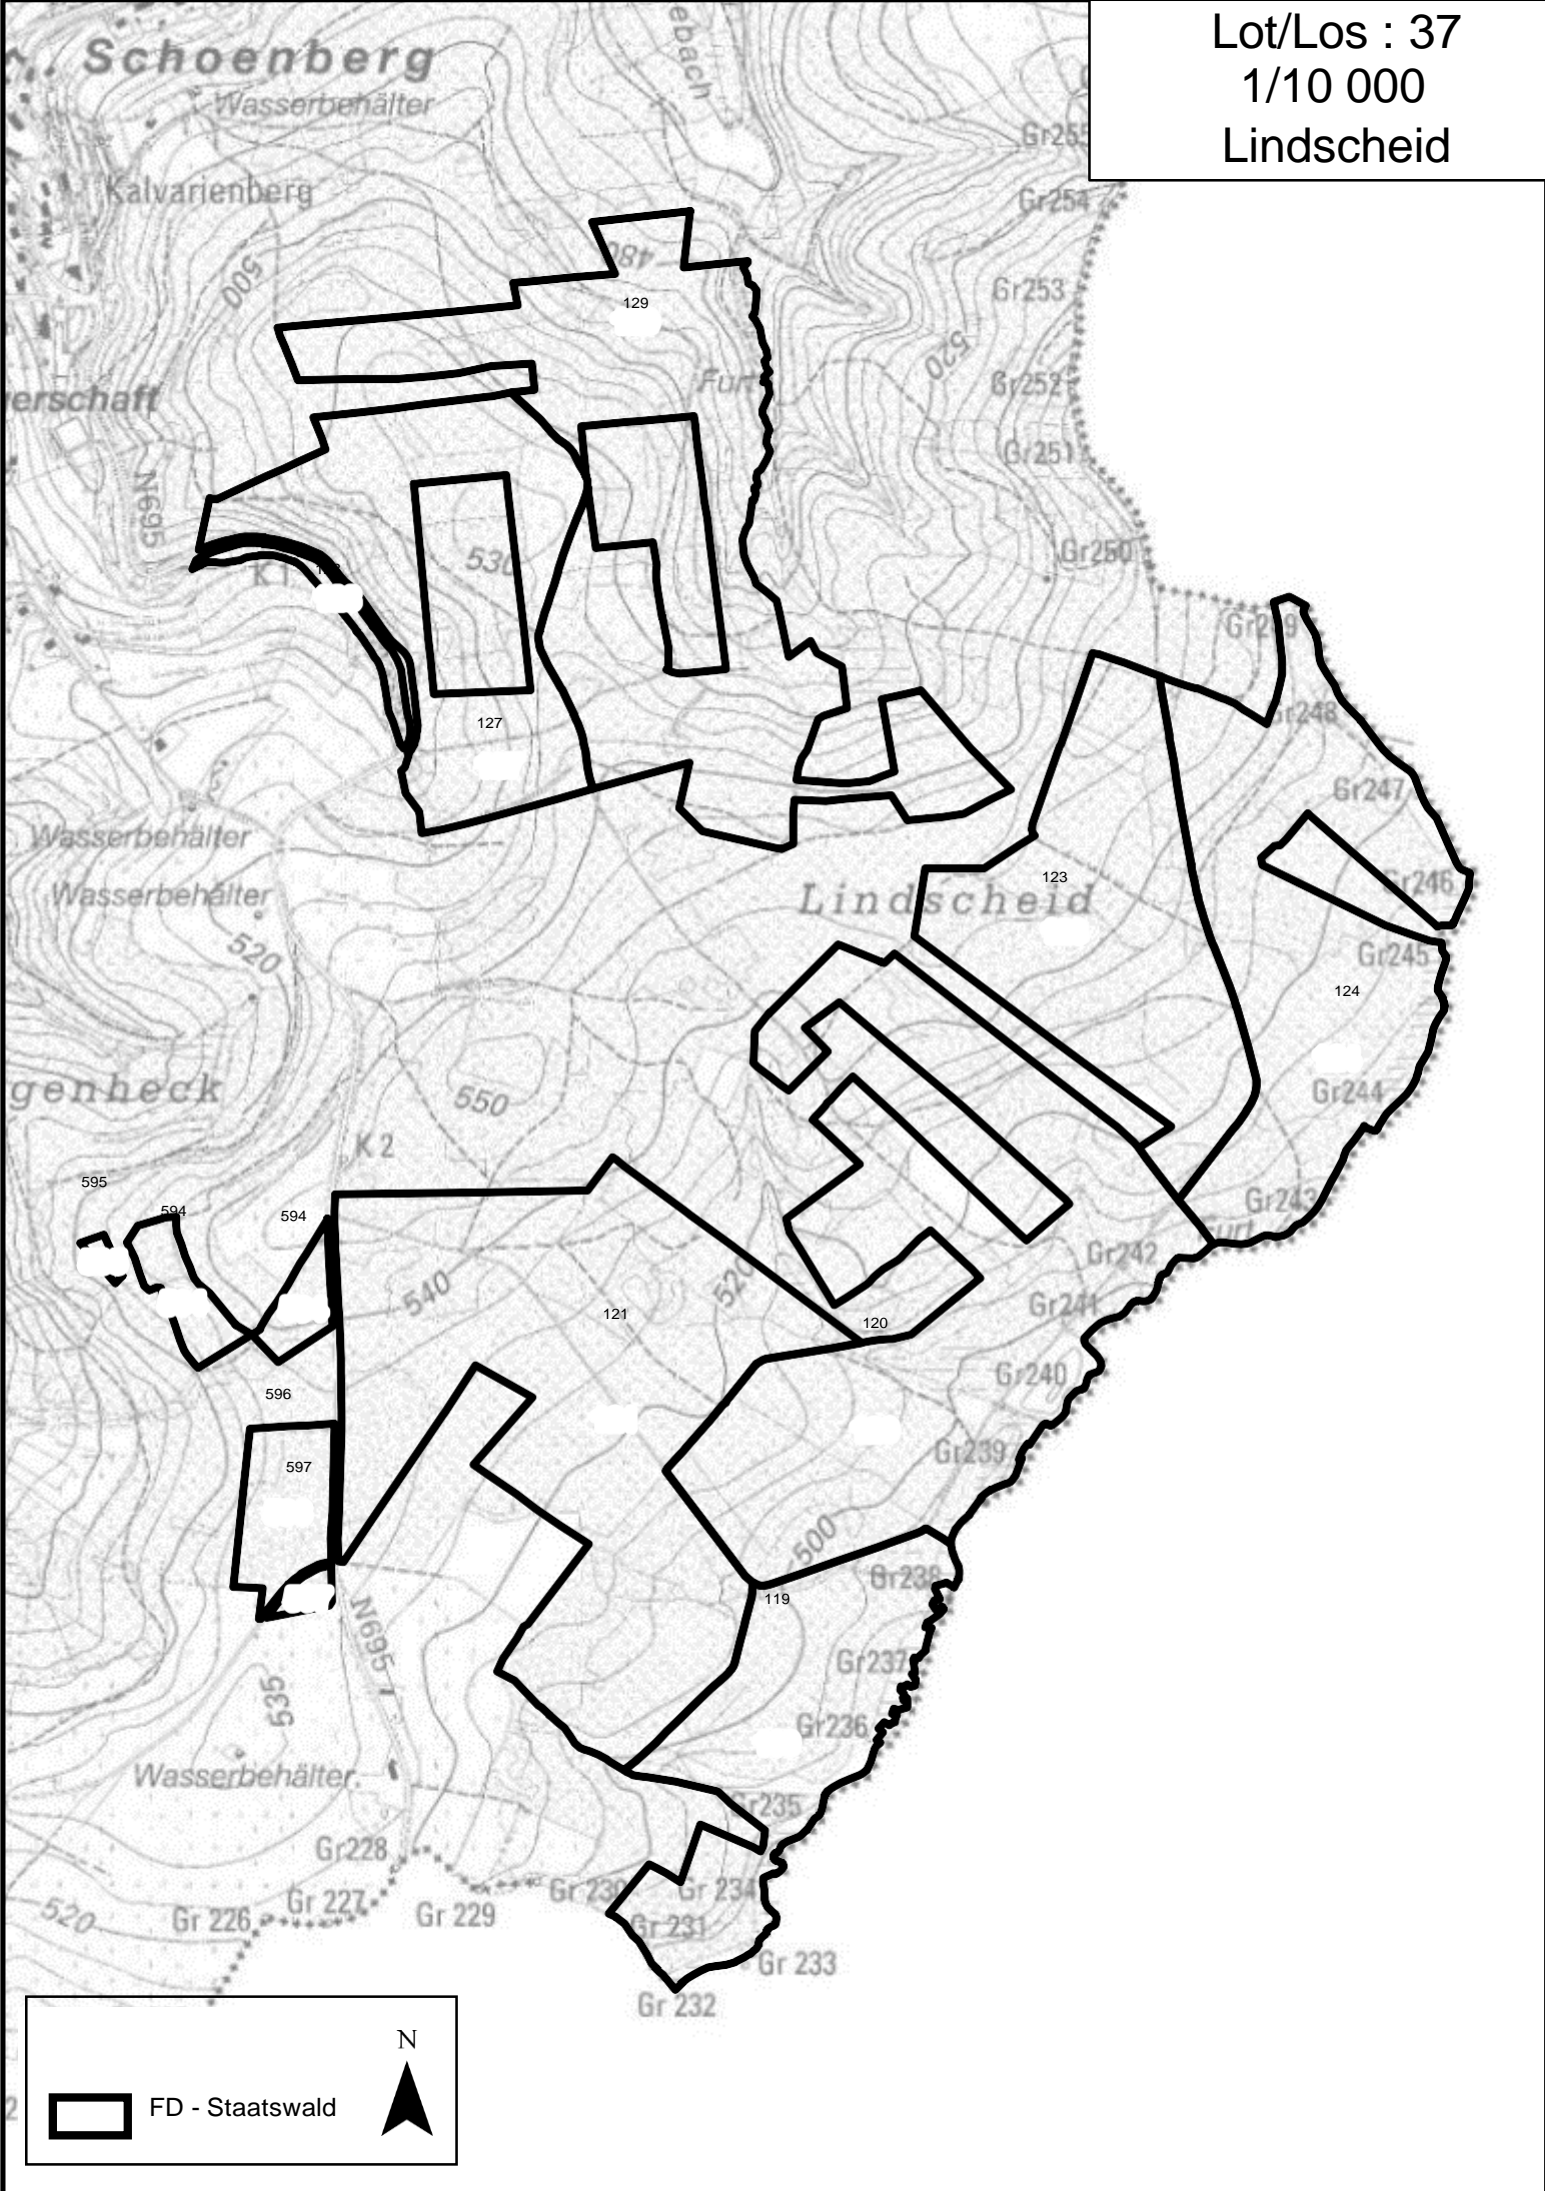

FD - Staatswald

Lot/Los : 35
1/12 000
Eidt

Legend:

- FD - Staatswald

North Arrow: N

Lot/Los : 36
1/20 000
Koderbach

FD - Staatswald
RND - NSG

Lot/Los : 37
1/10 000
Lindscheid

Legend:
FD - Staatswald
N

Lot/Los : 38
1/11 000
Klein Bohlscheid

N

FD - Staatswald

Lot/Los : 39
1/12 000
Heuem

Lot/Los : 40
1/15 000
Zung

N

FD - Staatswald

Lot/Los : 41
1/15 000
Buchenstock

Lot/Los : 61
1/10 000
Ahlenbusch

Legend:

-  FD - Staatswald
-  RND - NSG

North Arrow:  N

Lot/Los : 62
1/10 000
Windbuche

Legend and Orientation:

- FD - Staatswald (represented by a black rectangle)
- North Arrow (N)

LOS / LOT 9 : STELLERHOLZ

LOS / LOT 10 : SCHENSKUHL

LOS / LOT 11 : STELING

LOS / LOT 12 : NEU – HATTLICH

LOS / LOT 13 : HOSCHEIT

LOS / LOT 14 : BRACHKOPF

LOS / LOT 15 : ALT - HATTLICH

LOS / LOT 16 : HAHNHEISTER