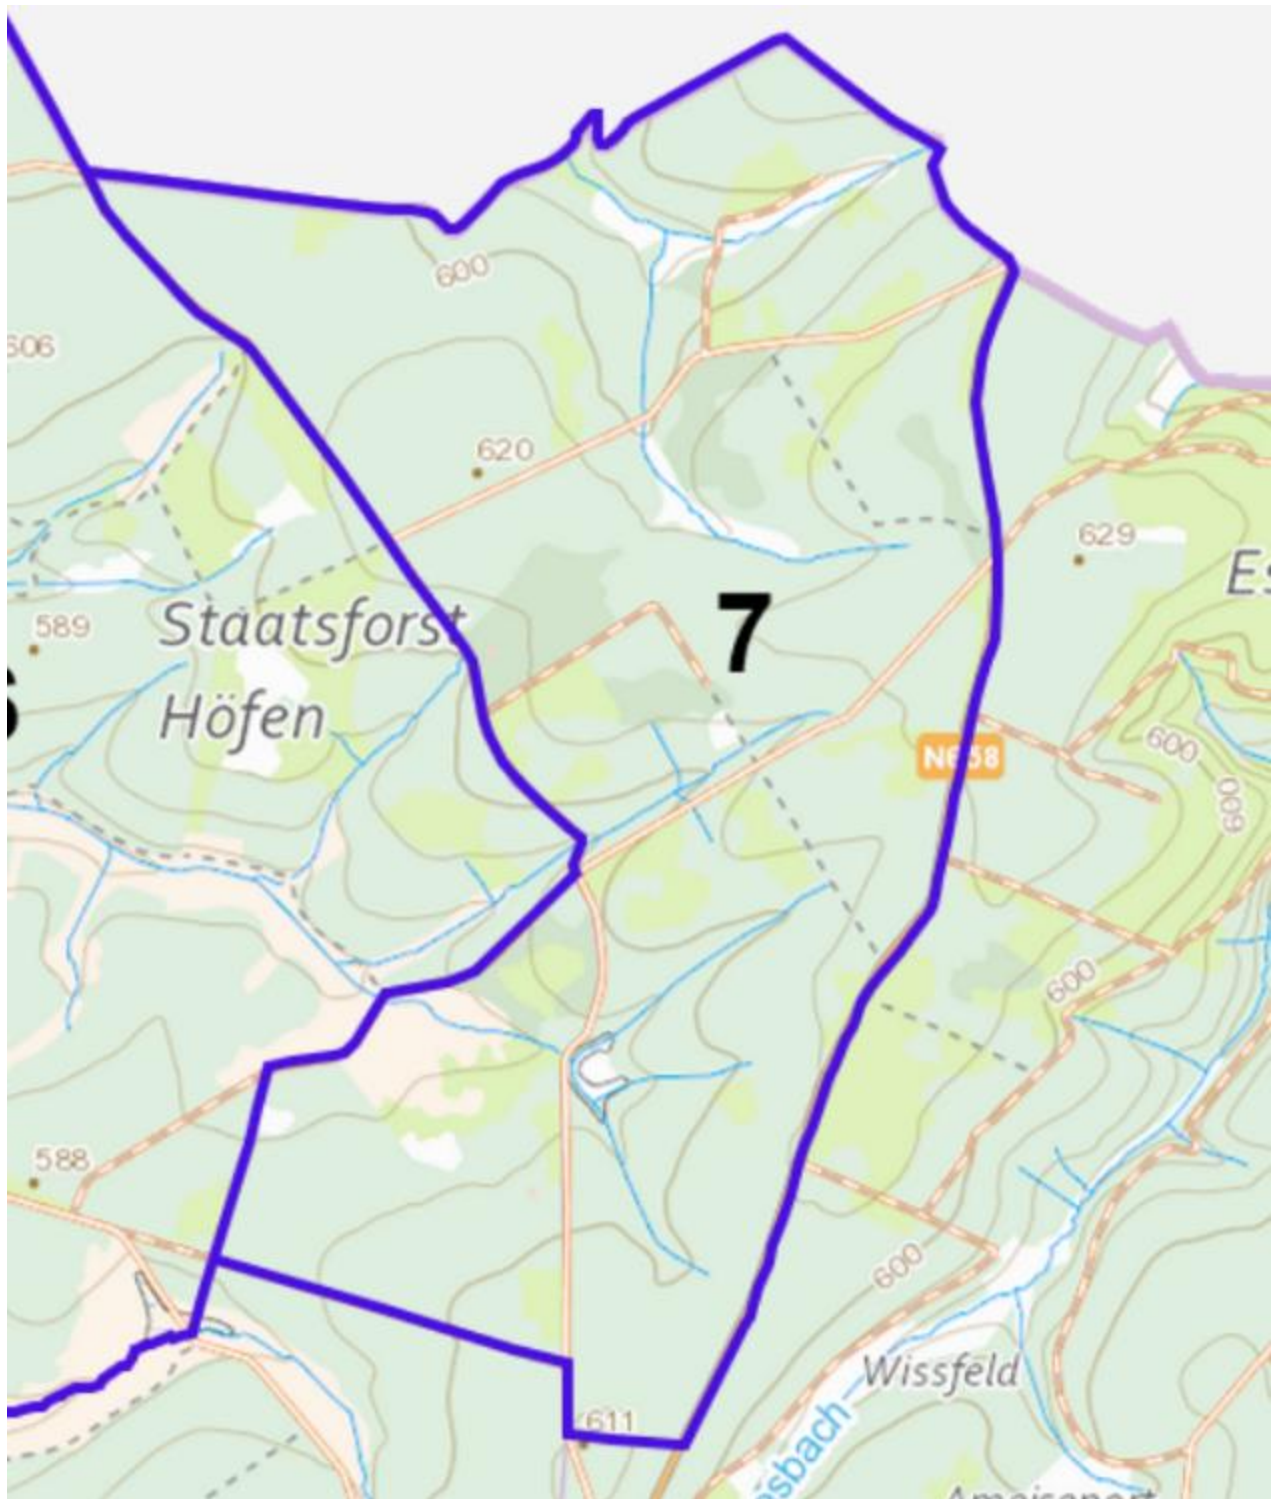

782

281

280

Karten Jagdlose Forstamt Elsenborn

Cartes lots de chasses Cant Elsenborn

LOS / LOT 6 : DICKELT

LOS / LOT 7 : HÖFER BUSCH

LOS / LOT 8 : TANNHECK