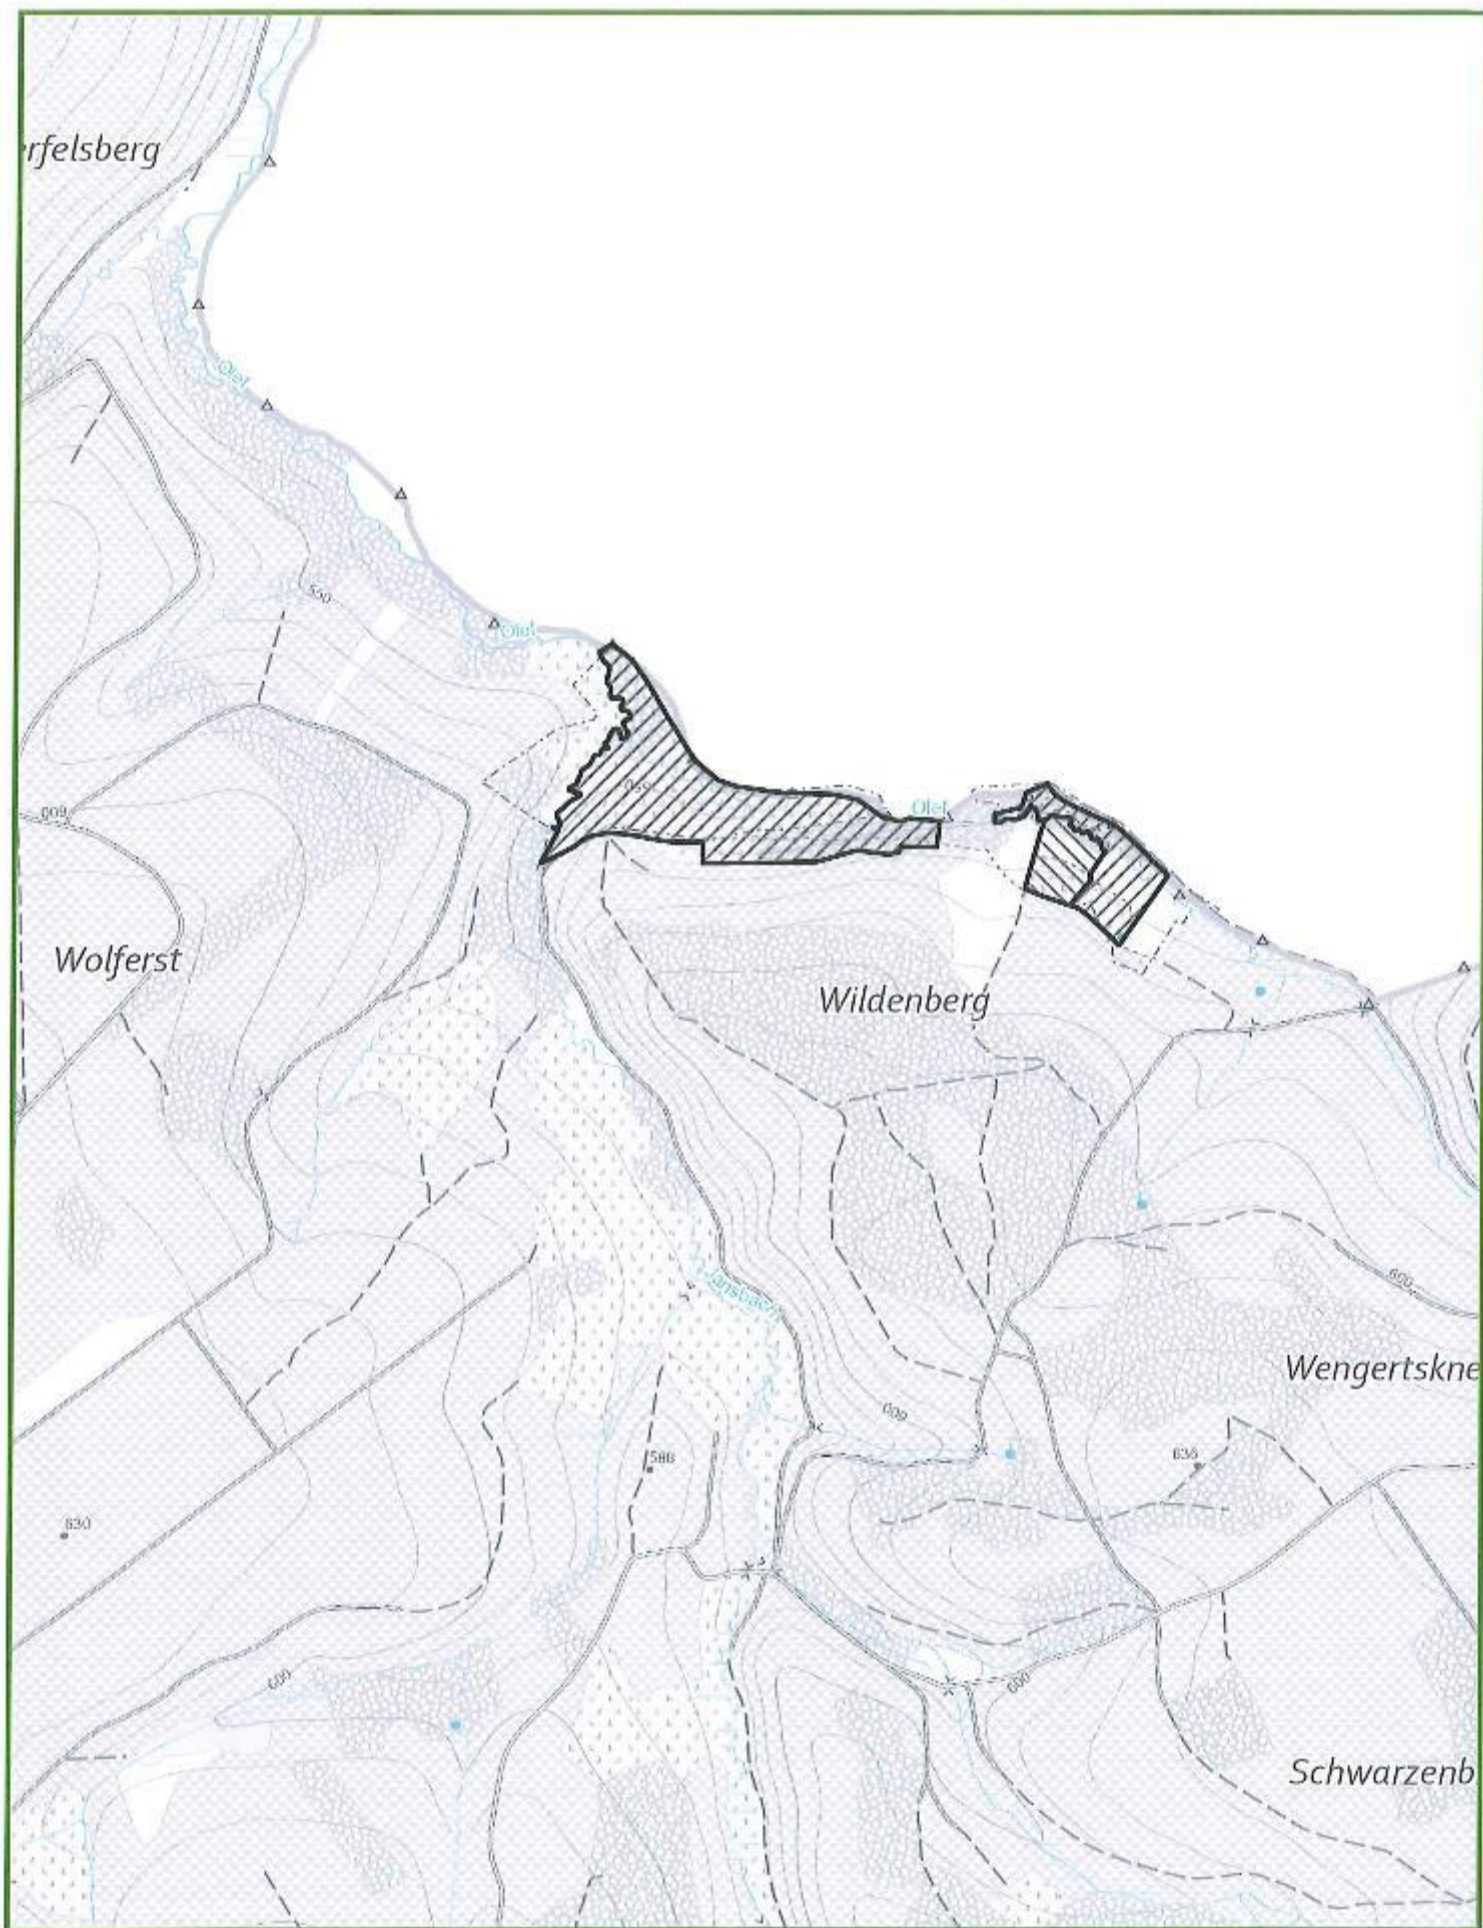

LOS / LOT 58 : Engelhardt

Agriculture, Ressources naturelles, Environnement
 Département Nature et Forêt
CANTONNEMENT DE BULLANGE
Jagdlos 3 Andlerberg /
Lot de chasse 3 Andlerberg

Projection Lambert belge 1972

Projection Lambert belge 1972

Echelle : 1/10 000 N

IMPRIME le: 07/03/2024

© Région wallonne - Département Nature et Forêt - 2024

Cantonnement de Verviers : lot 59

Propriété domaniale de la Louveterie et du Chêne