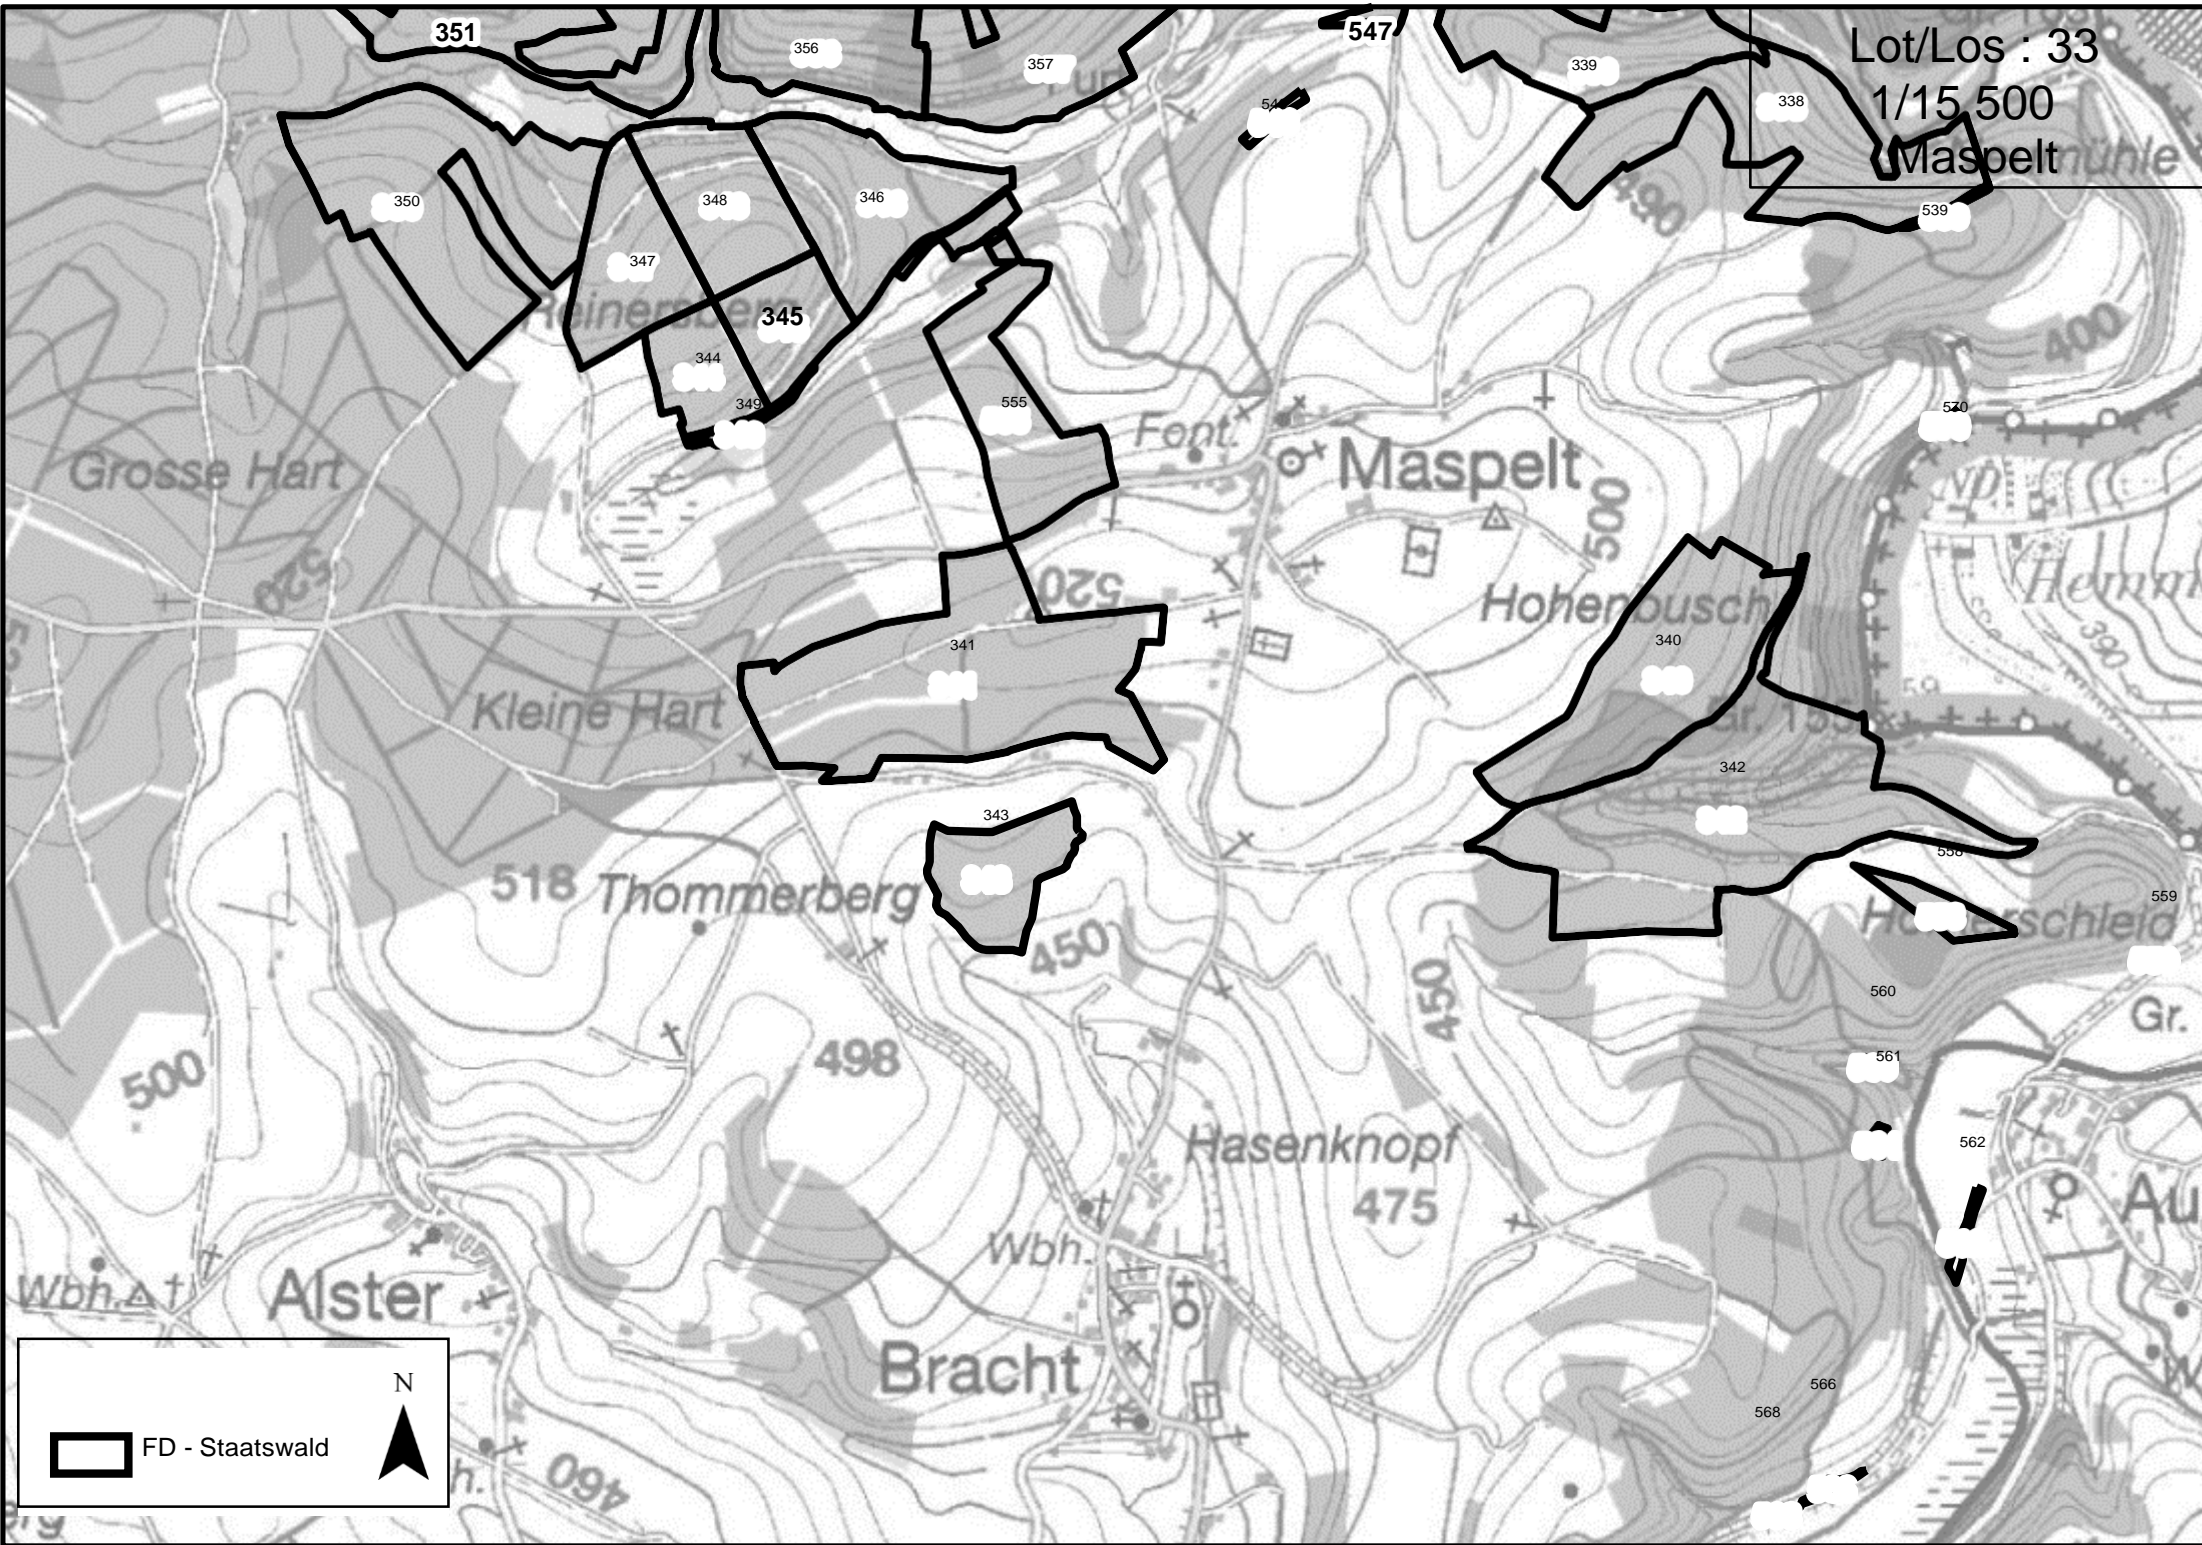

Lot/Los : 33
1/15 500
Maspeltmühle

Legend:

- FD - Staatswald

North Arrow: N