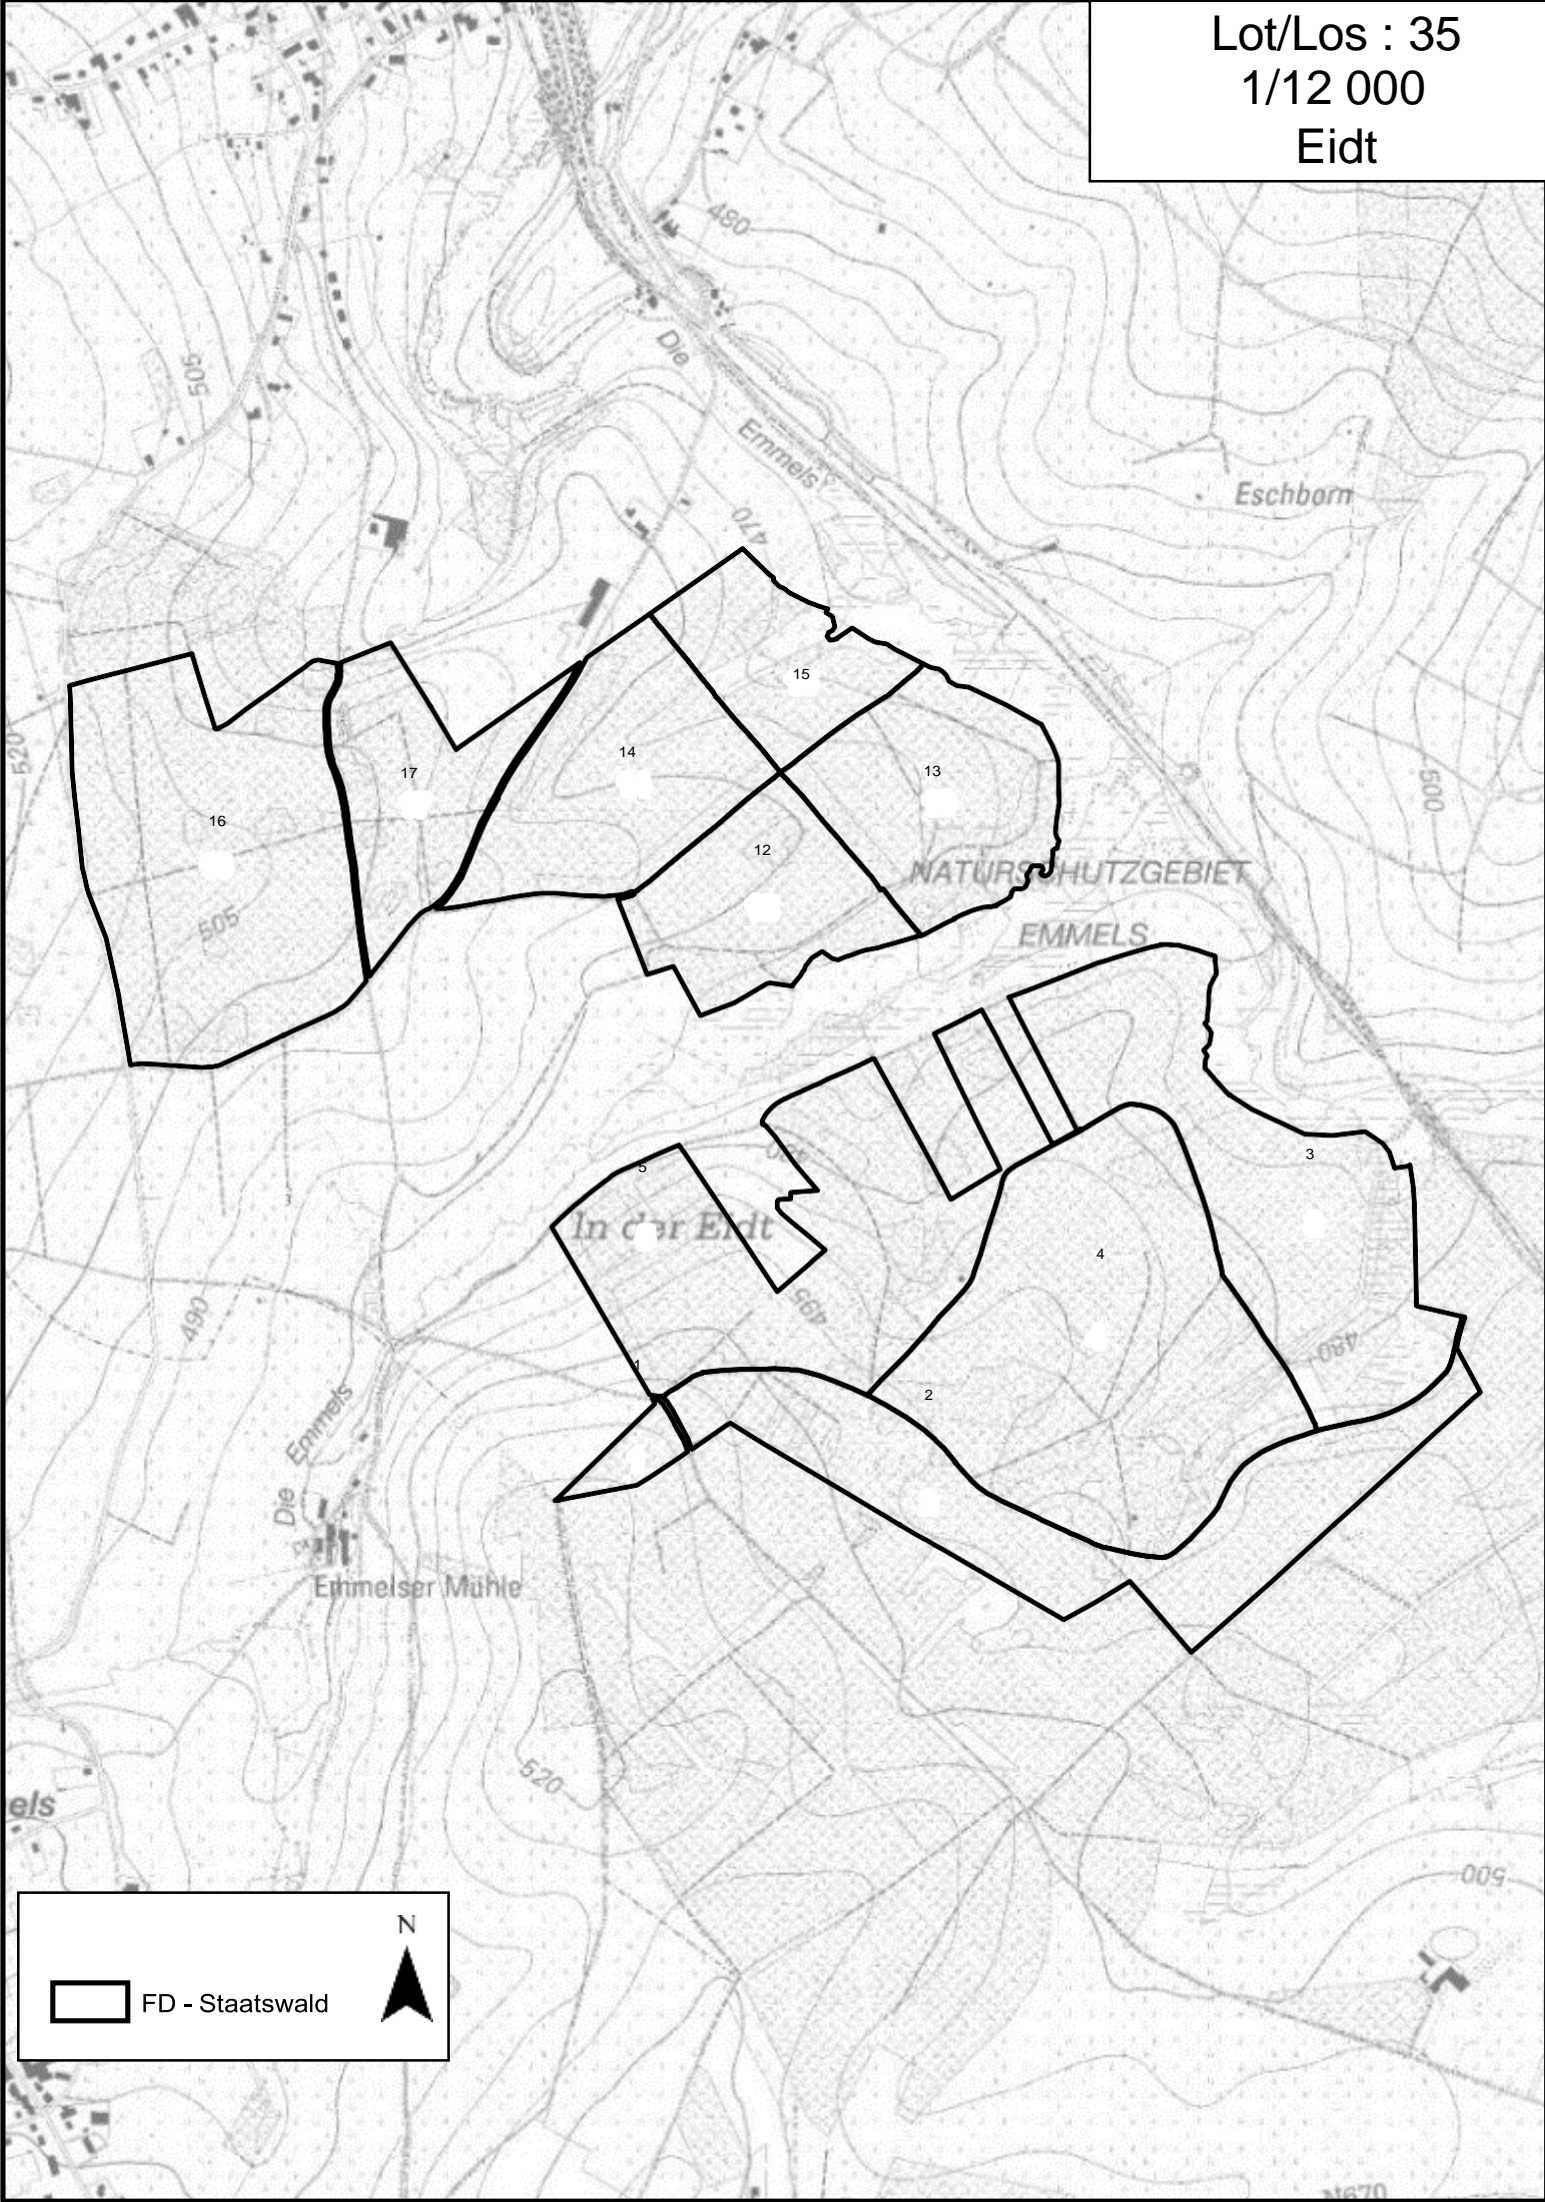

FD - Staatswald

Lot/Los : 35
1/12 000
Eidt

Legend:

- FD - Staatswald

North Arrow: N

Lot/Los : 36
1/20 000
Koderbach

FD - Staatswald
RND - NSG

Lot/Los : 37
1/10 000
Lindscheid

Legend:
FD - Staatswald
N

Lot/Los : 38
1/11 000
Klein Bohlscheid

N

FD - Staatswald

Lot/Los : 39
1/12 000
Heuem

Lot/Los : 40
1/15 000
Zung

N

FD - Staatswald

Lot/Los : 41
1/15 000
Buchenstock

Lot/Los : 61
1/10 000
Ahlenbusch

Legend:

-  FD - Staatswald
-  RND - NSG

North Arrow:  N

Lot/Los : 62
1/10 000
Windbuche

Legend and Orientation:

- FD - Staatswald (represented by a black rectangle)
- North Arrow (N)

LOS / LOT 9 : STELLERHOLZ

LOS / LOT 10 : SCHENSKUHL

LOS / LOT 11 : STELING

LOS / LOT 12 : NEU – HATTLICH

LOS / LOT 13 : HOSCHEIT

LOS / LOT 14 : BRACHKOPF

LOS / LOT 15 : ALT - HATTLICH

LOS / LOT 16 : HAHNHEISTER