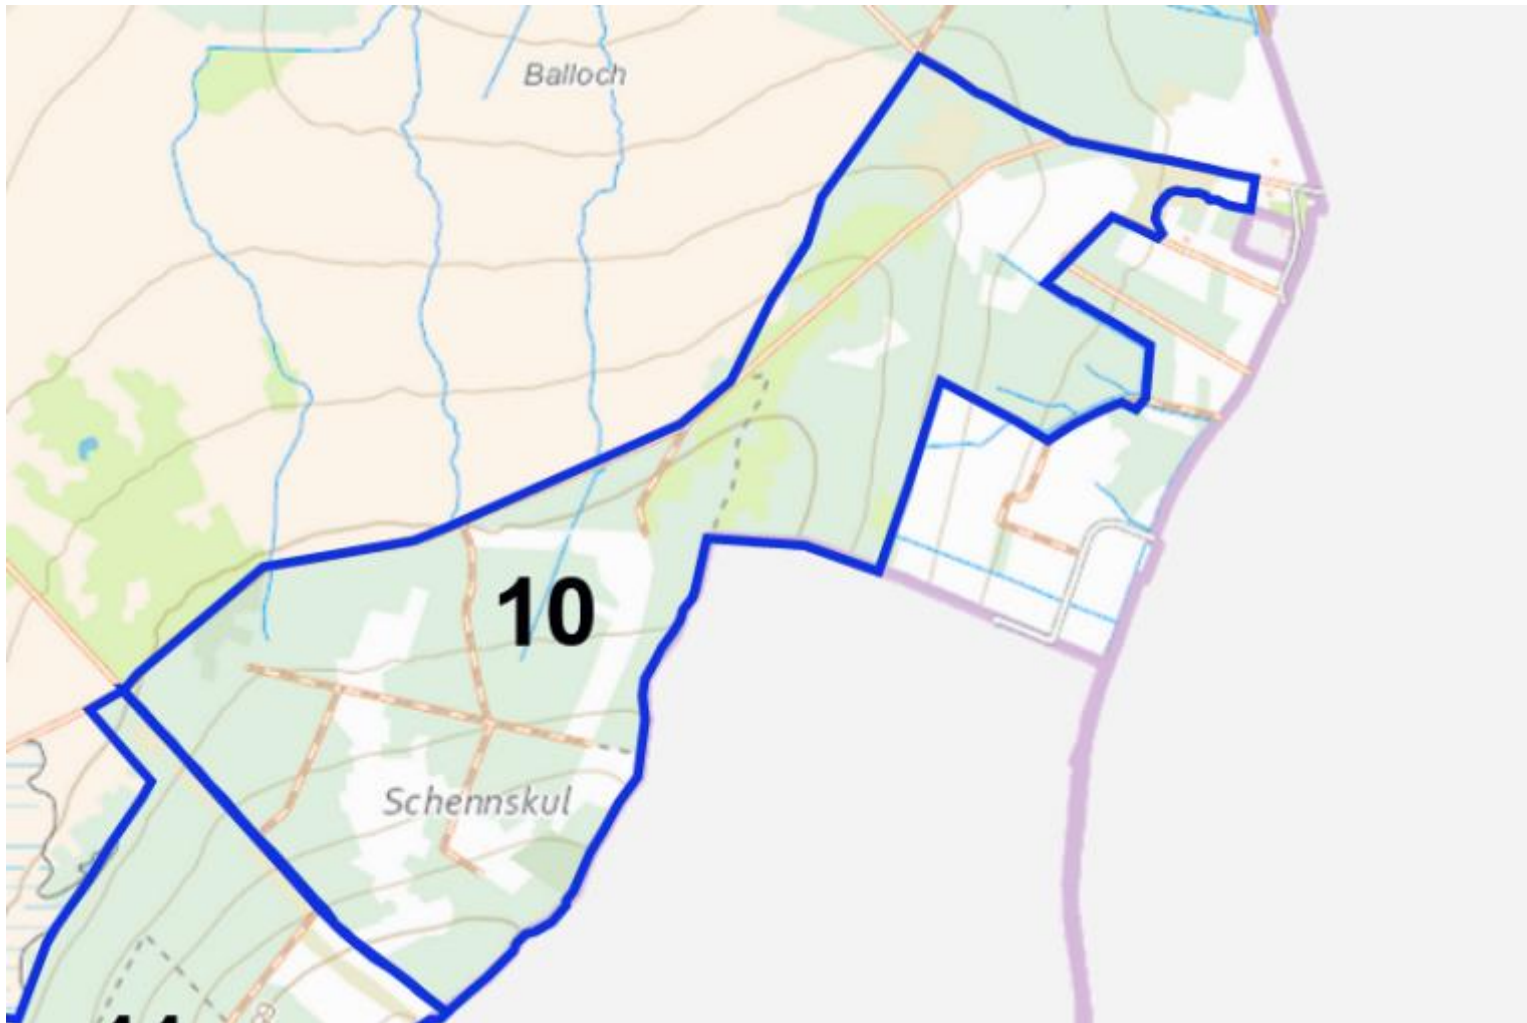

LOS / LOT 10 : SCHENSKUHL