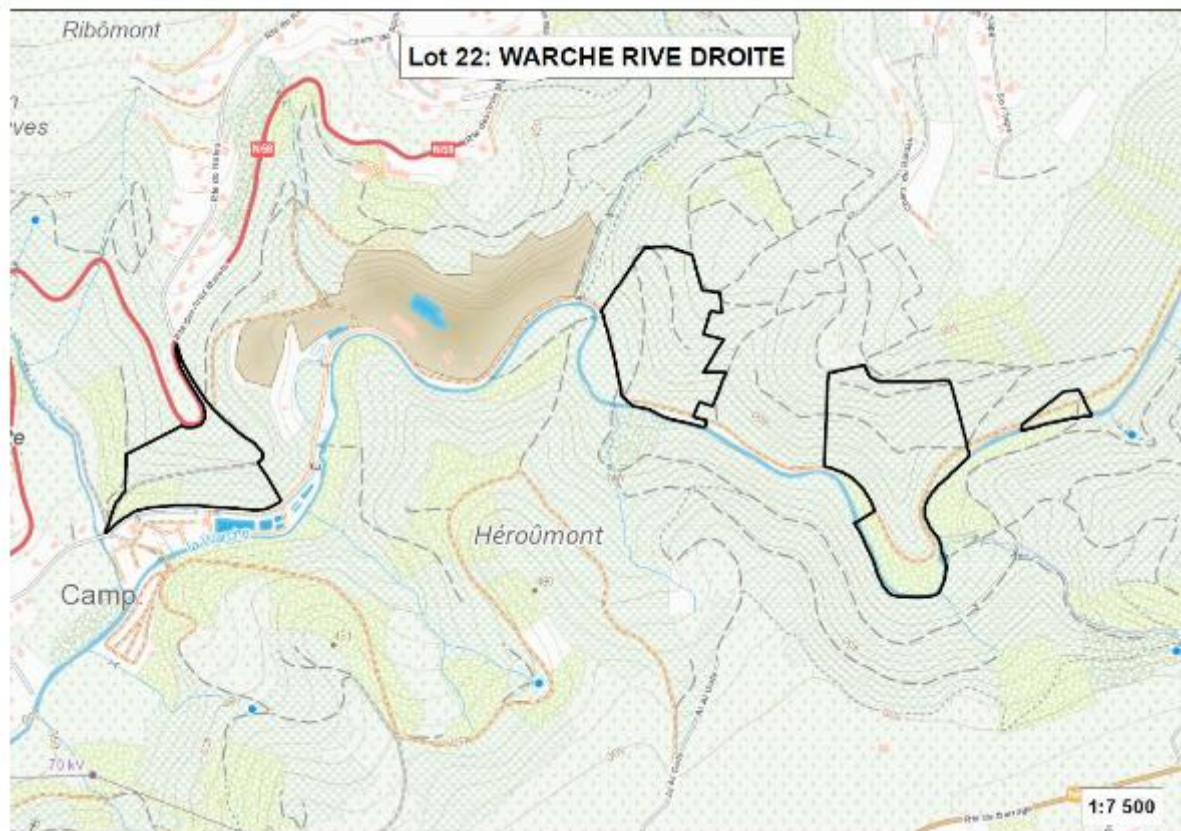

LOS / LOT 9 : STELLERHOLZ

LOS / LOT 10 : SCHENSKUHL

LOS / LOT 11 : STELING

LOS / LOT 12 : NEU – HATTLICH

LOS / LOT 13 : HOSCHEIT

LOS / LOT 14 : BRACHKOPF

LOS / LOT 15 : ALT - HATTLICH

LOS / LOT 16 : HAHNHEISTER

LOS / LOT 58 : Engelhardt

Agriculture, Ressources naturelles, Environnement
 Département Nature et Forêt
CANTONNEMENT DE BULLANGE
Jagdlos 3 Andlerberg /
Lot de chasse 3 Andlerberg

Projection Lambert belge 1972

Projection Lambert belge 1972

Echelle : 1/10 000 N

IMPRIME le: 07/03/2024

© Région wallonne - Département Nature et Forêt - 2024

Cantonnement de Verviers : lot 59

Propriété domaniale de la Louveterie et du Chêne