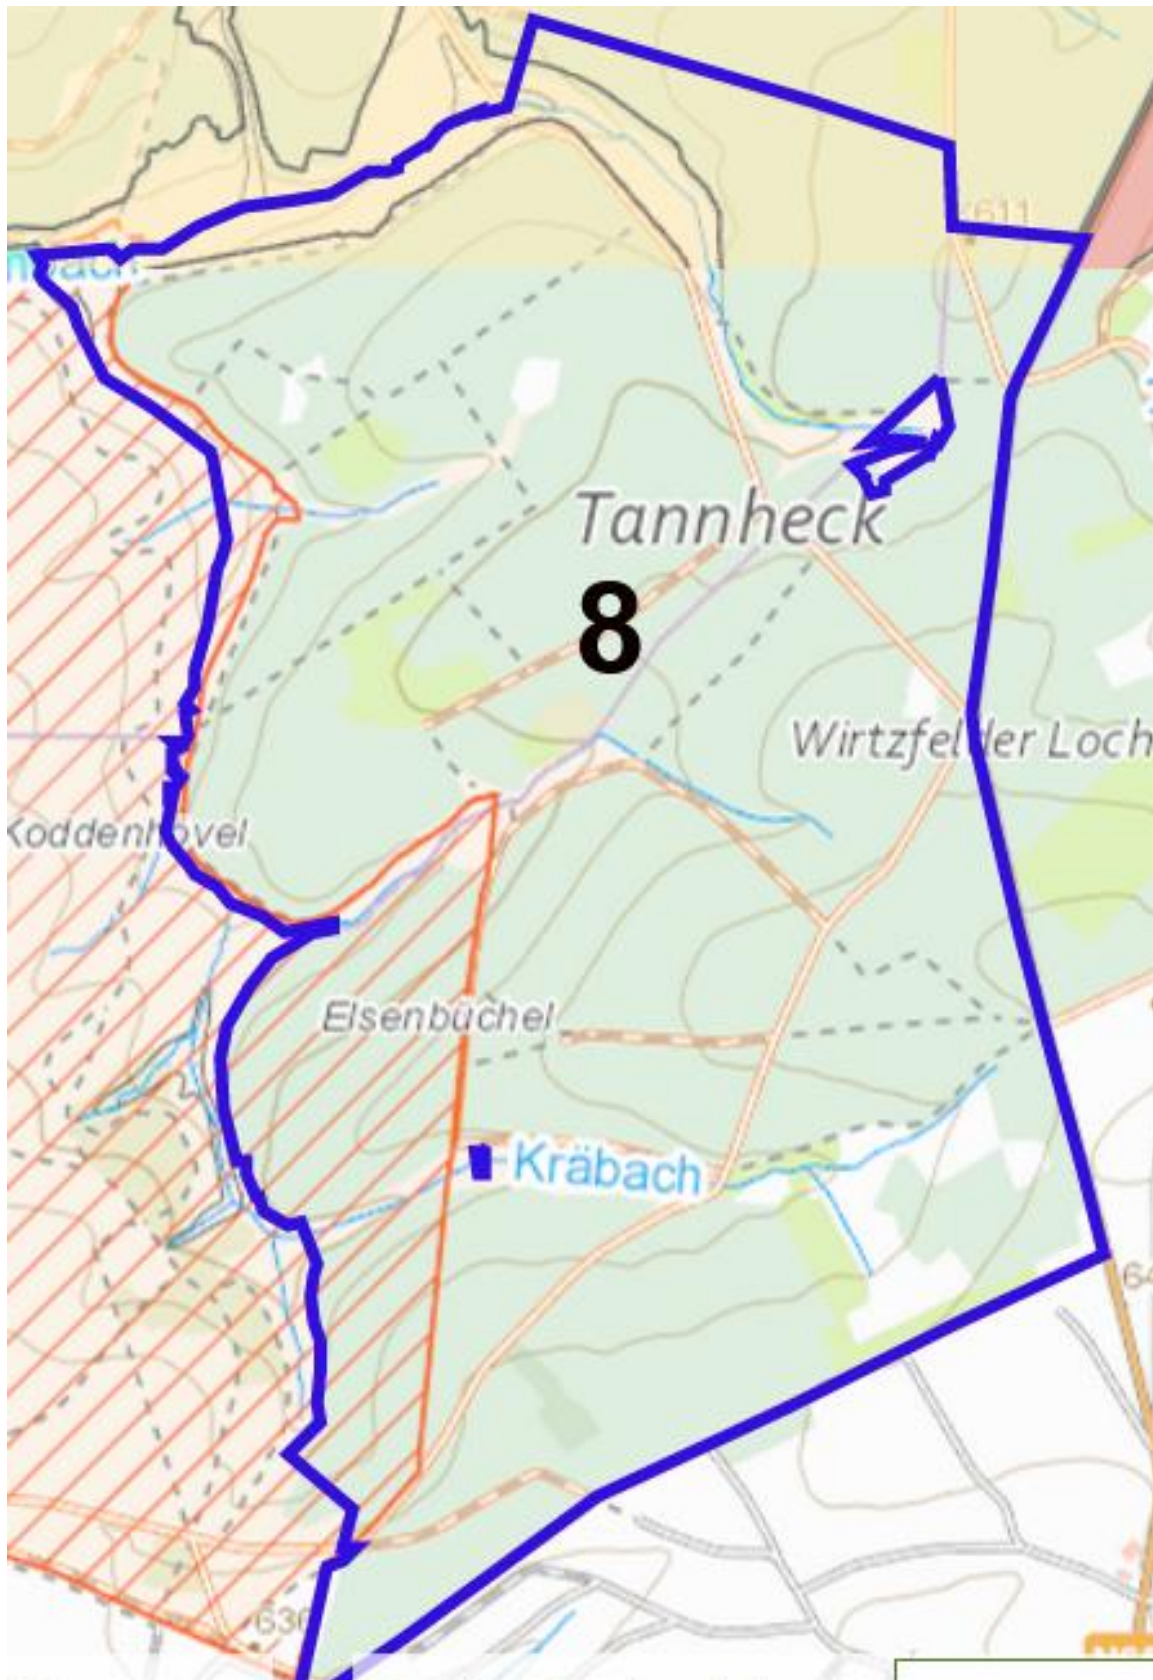

782

281

280

Karten Jagdlose Forstamt Elsenborn

Cartes lots de chasses Cant Elsenborn

LOS / LOT 6 : DICKELT

LOS / LOT 7 : HÖFER BUSCH

LOS / LOT 8 : TANNHECK