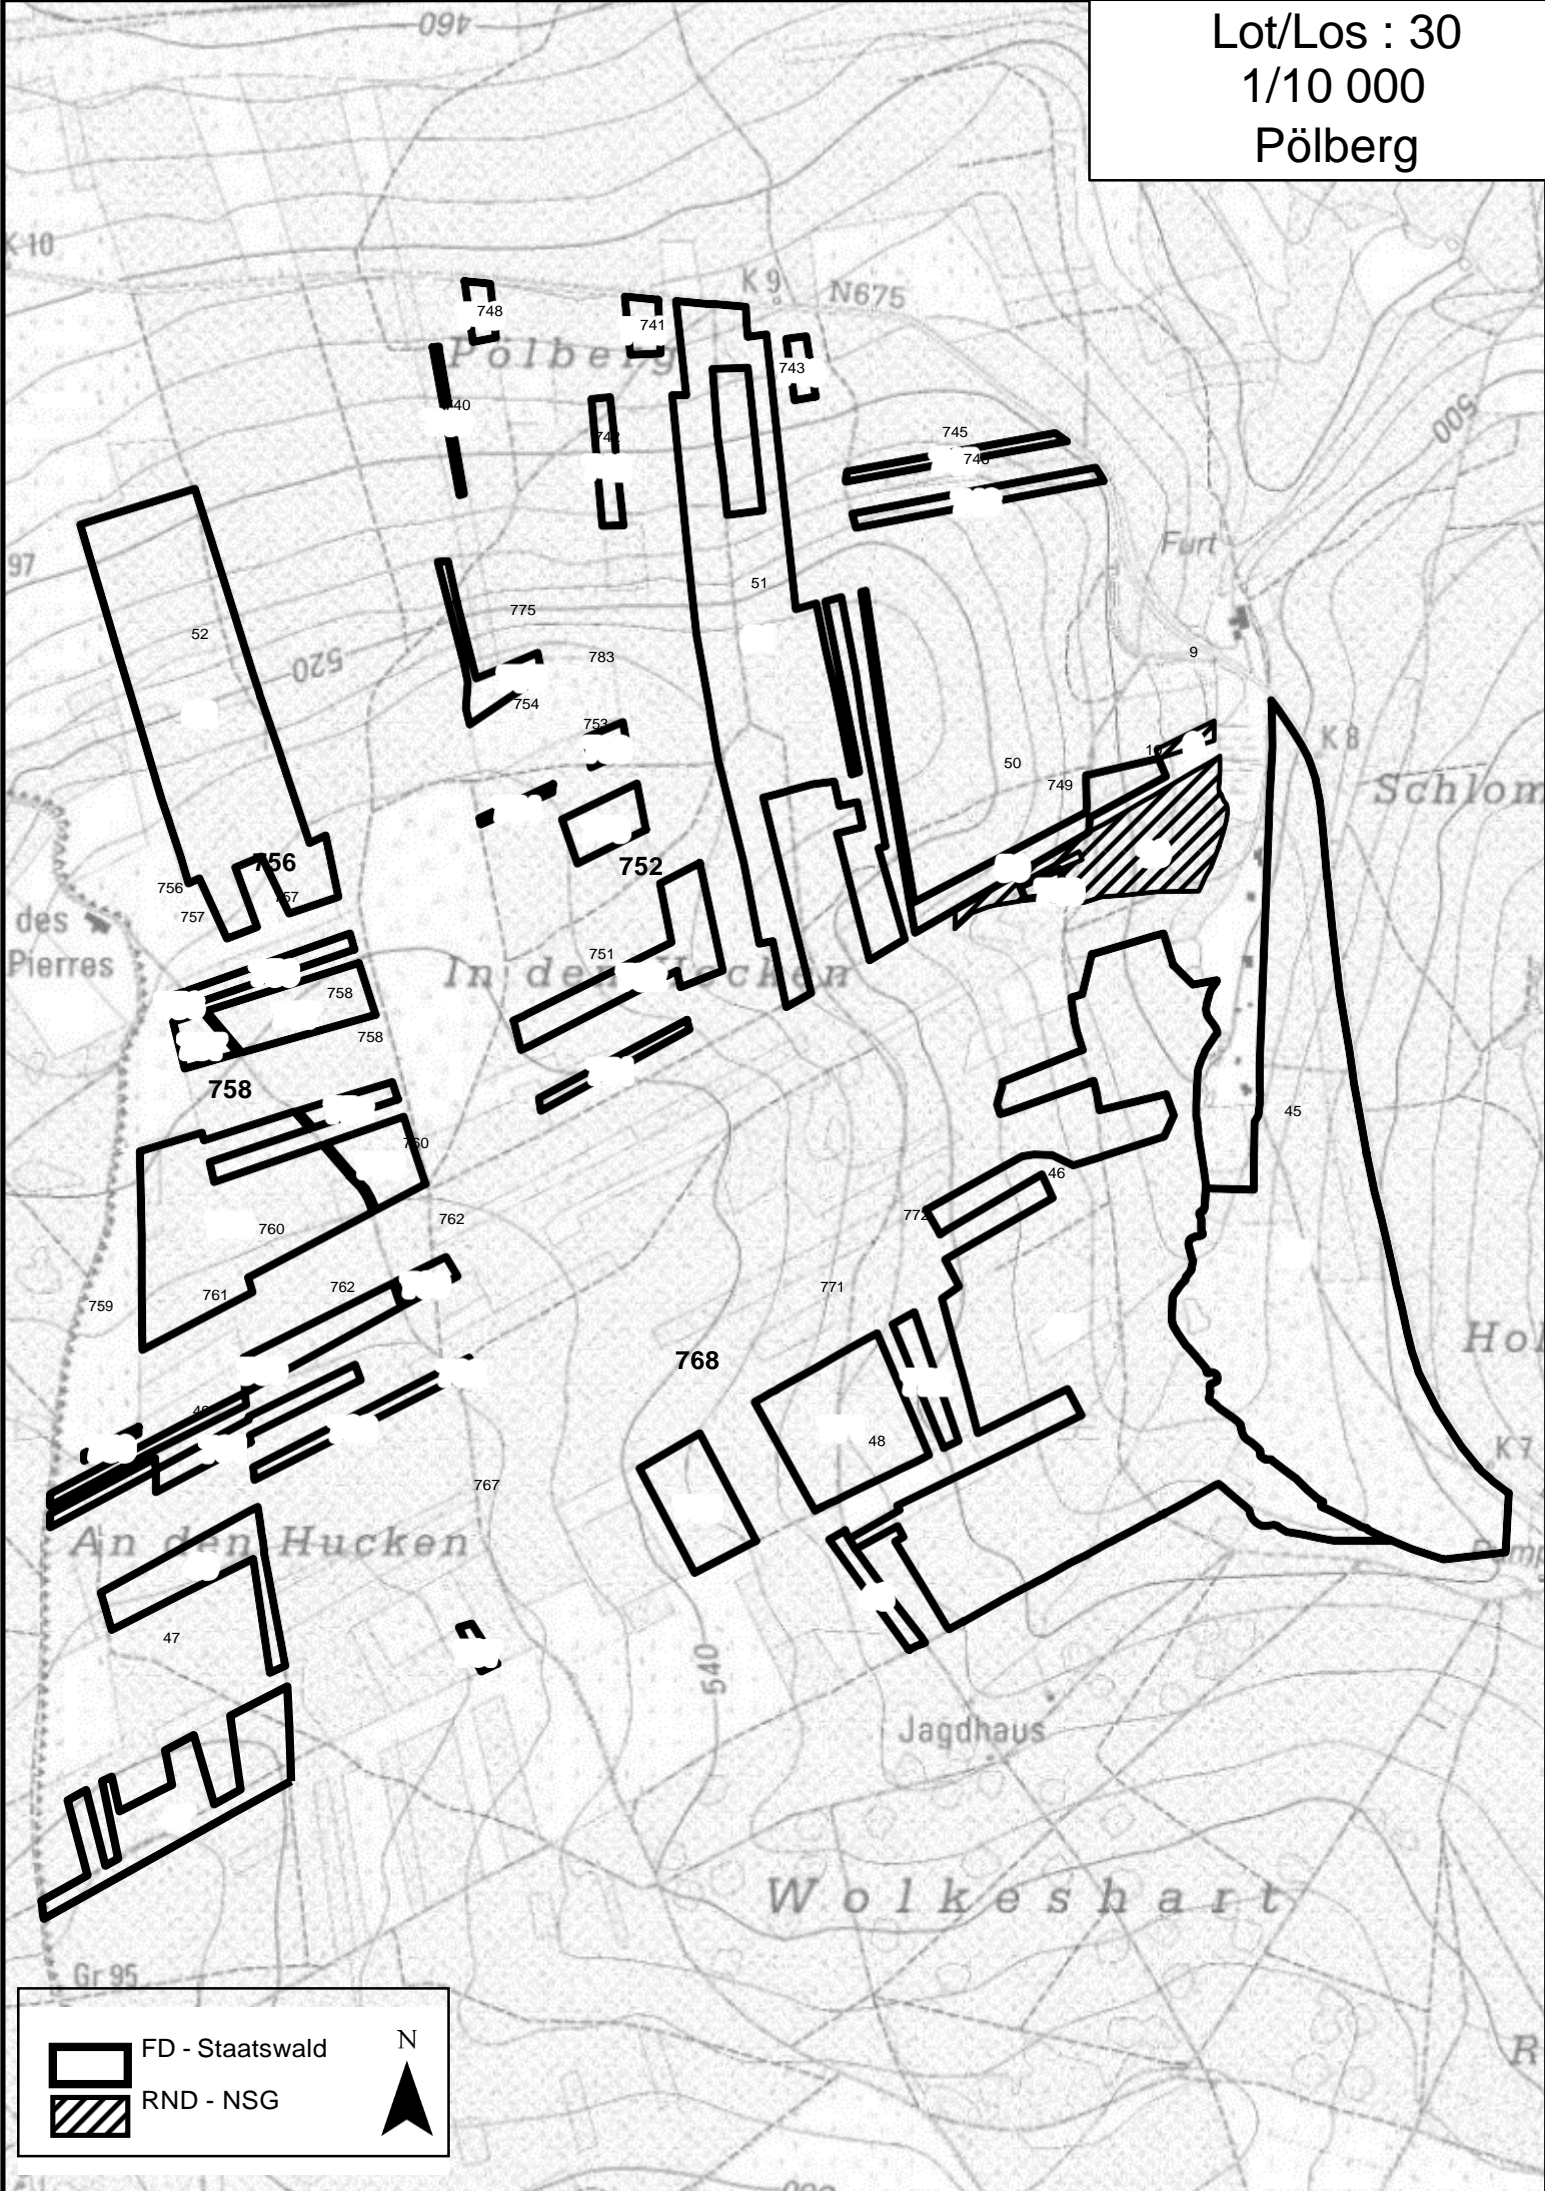

Lot/Los : 28
1/12 000

 FD - Staatswald
 RND - NSG

N

Lot/Los : 29
1/12 000
Tomberg

 FD - Staatswald

 N

Lot/Los : 30
1/10 000
Pölberg

Legend:

LOS / LOT 9 : STELLERHOLZ

LOS / LOT 10 : SCHENSKUHL

LOS / LOT 11 : STELING

LOS / LOT 12 : NEU – HATTLICH

LOS / LOT 13 : HOSCHEIT

LOS / LOT 14 : BRACHKOPF

LOS / LOT 15 : ALT - HATTLICH

LOS / LOT 16 : HAHNHEISTER