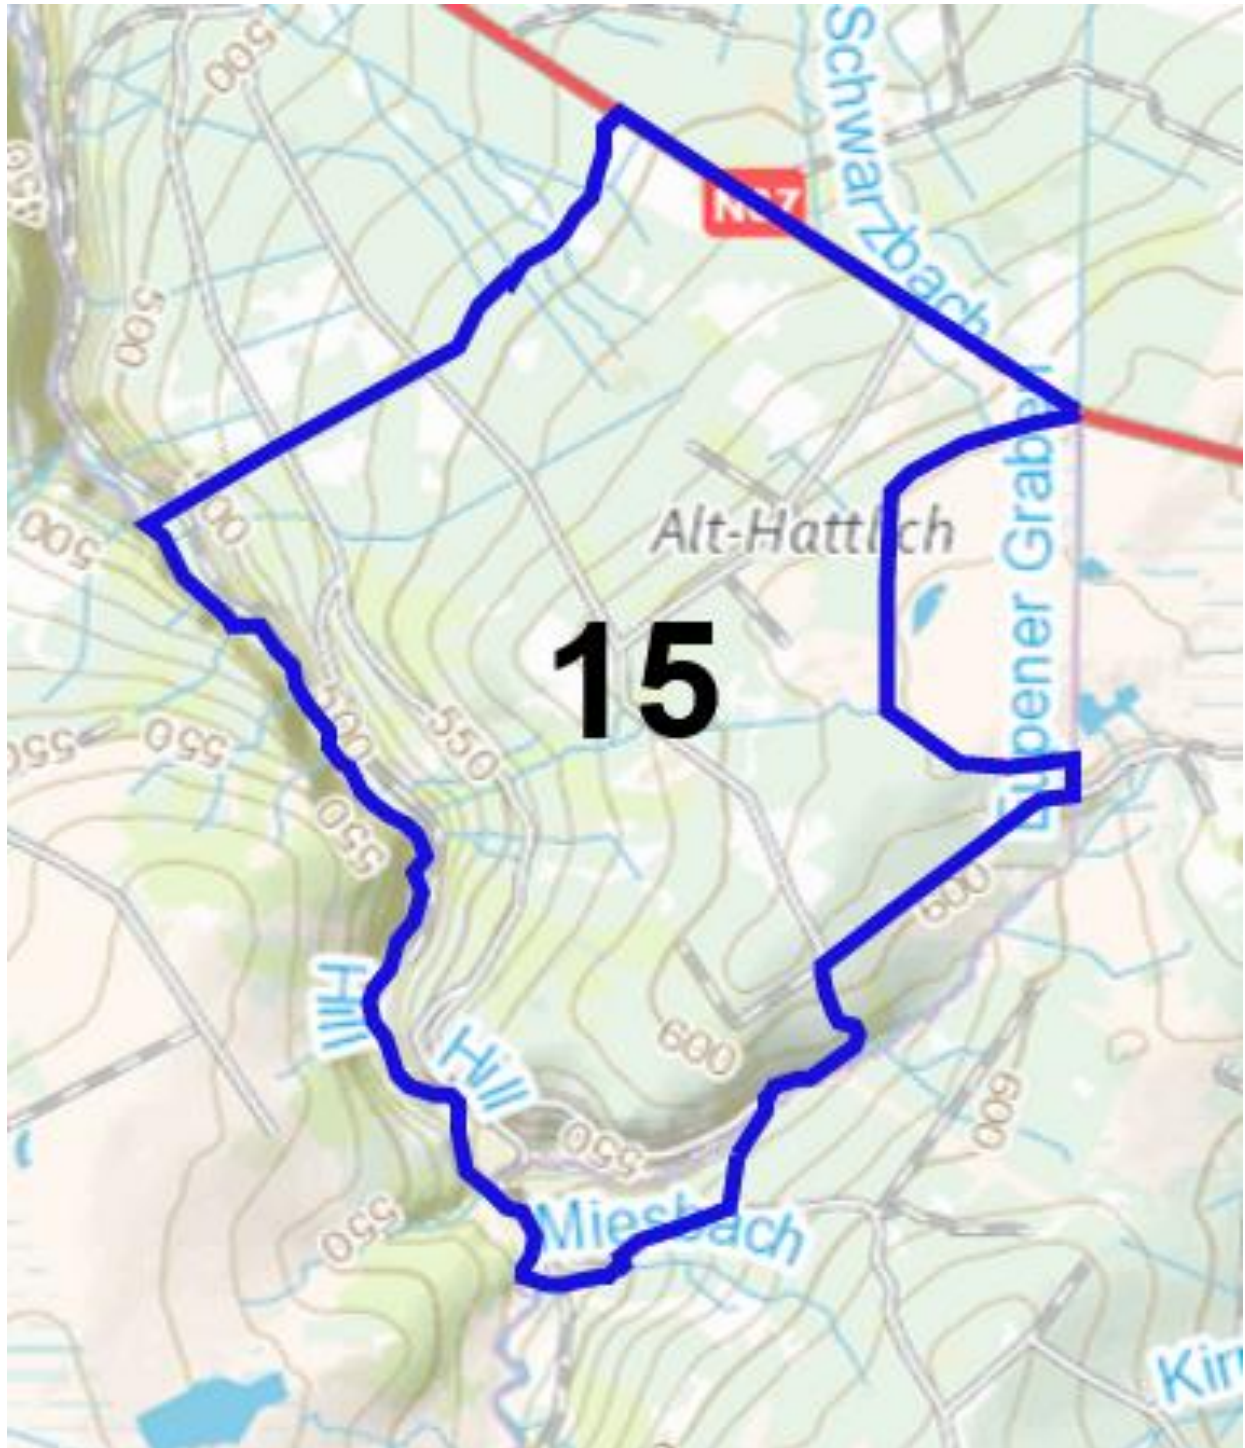

782

281

280

Karten Jagdlose Forstamt Elsenborn

Cartes lots de chasses Cant Elsenborn

LOS / LOT 6 : DICKELT

LOS / LOT 7 : HÖFER BUSCH

LOS / LOT 8 : TANNHECK

LOS / LOT 9 : STELLERHOLZ

LOS / LOT 10 : SCHENSKUHL

LOS / LOT 11 : STELING

LOS / LOT 12 : NEU – HATTLICH

LOS / LOT 13 : HOSCHEIT

LOS / LOT 14 : BRACHKOPF

LOS / LOT 15 : ALT - HATTLICH

LOS / LOT 16 : HAHNHEISTER

LOS / LOT 58 : Engelhardt

Agriculture, Ressources naturelles, Environnement
 Département Nature et Forêt
CANTONNEMENT DE BULLANGE
Jagdlos 3 Andlerberg /
Lot de chasse 3 Andlerberg

Projection Lambert belge 1972

Projection Lambert belge 1972

Echelle : 1/10 000 N

IMPRIME le: 07/03/2024

© Région wallonne - Département Nature et Forêt - 2024

Cantonnement de Verviers : lot 59

Propriété domaniale de la Louveterie et du Chêne