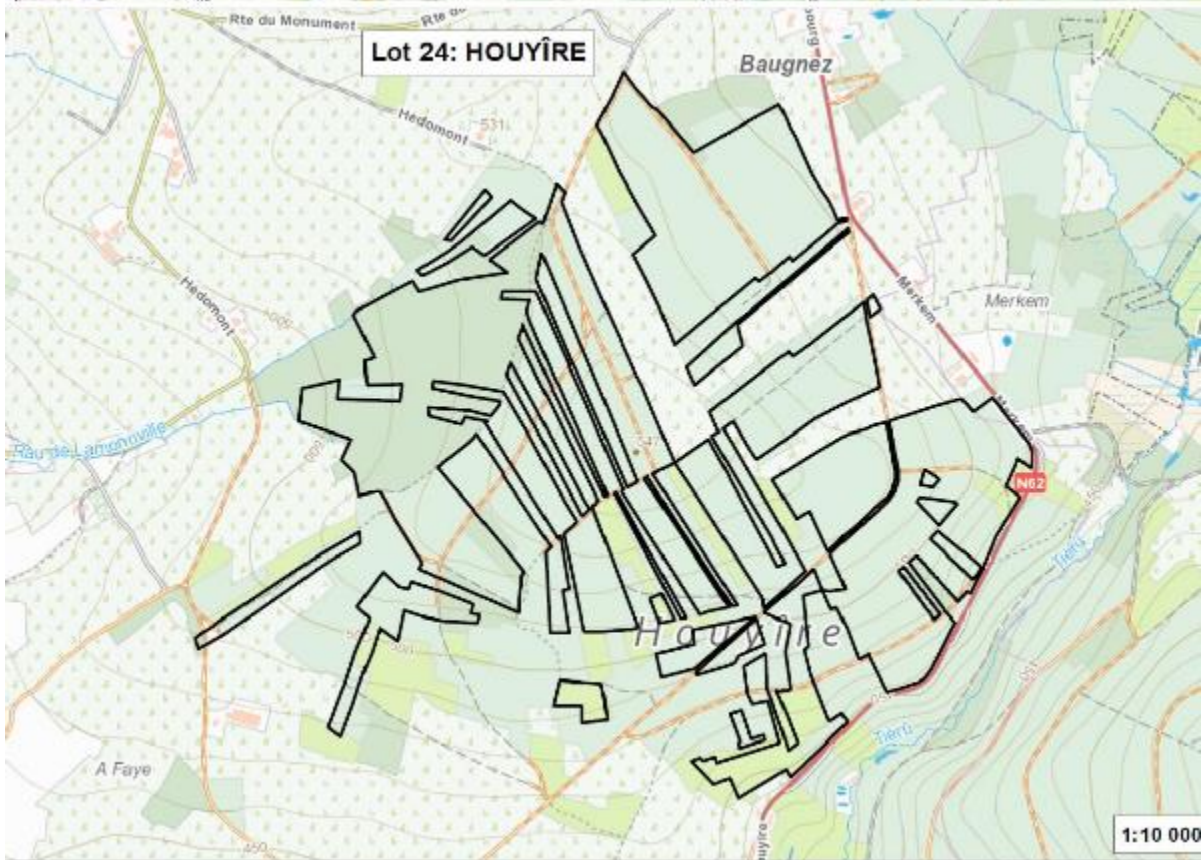

LOS / LOT 9 : STELLERHOLZ

LOS / LOT 10 : SCHENSKUHL

LOS / LOT 11 : STELING

LOS / LOT 12 : NEU – HATTLICH

LOS / LOT 13 : HOSCHEIT

LOS / LOT 14 : BRACHKOPF

LOS / LOT 15 : ALT - HATTLICH

LOS / LOT 16 : HAHNHEISTER

LOS / LOT 58 : Engelhardt

Agriculture, Ressources naturelles, Environnement
 Département Nature et Forêt
CANTONNEMENT DE BULLANGE
Jagdlos 3 Andlerberg /
Lot de chasse 3 Andlerberg

Projection Lambert belge 1972

Projection Lambert belge 1972

Echelle : 1/10 000 N

IMPRIME le: 07/03/2024

© Région wallonne - Département Nature et Forêt - 2024

Cantonnement de Verviers : lot 59

Propriété domaniale de la Louveterie et du Chêne