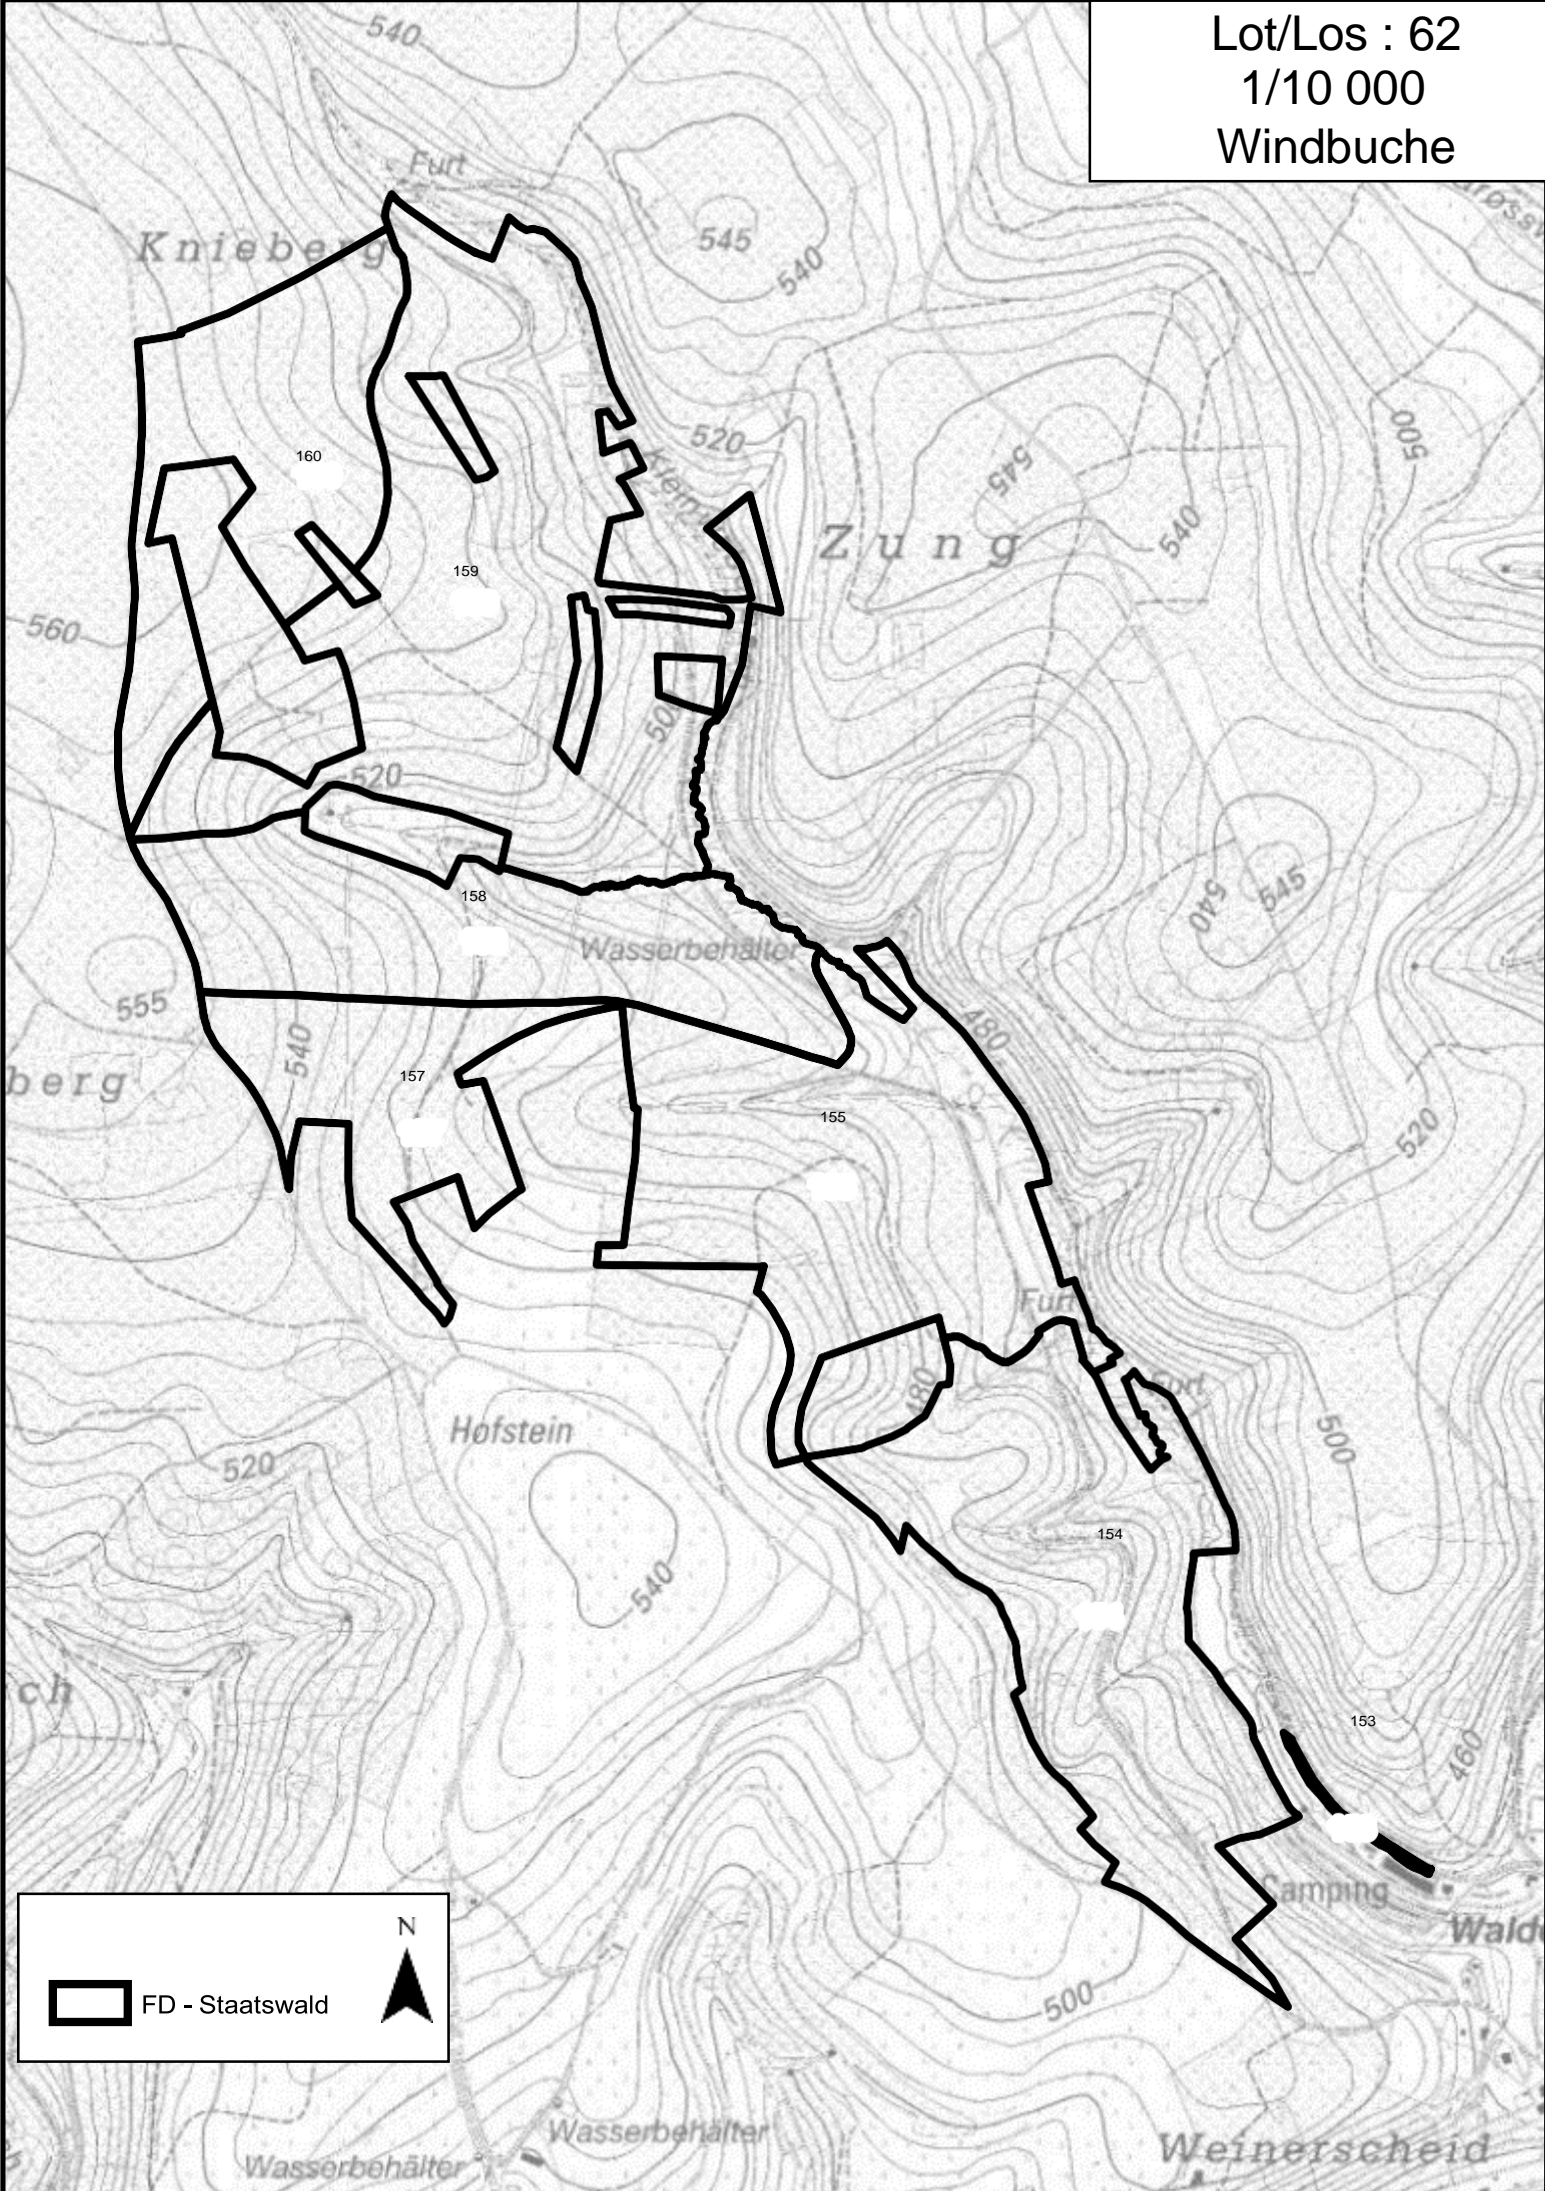

Lot/Los : 41
1/15 000
Buchenstock

Lot/Los : 61
1/10 000
Ahlenbusch

Legend:

-  FD - Staatswald
-  RND - NSG

North Arrow:  N

Lot/Los : 62
1/10 000
Windbuche

Legend and Orientation:

- FD - Staatswald (represented by a black rectangle)
- North Arrow (N)

LOS / LOT 9 : STELLERHOLZ

LOS / LOT 10 : SCHENSKUHL

LOS / LOT 11 : STELING

LOS / LOT 12 : NEU – HATTLICH

LOS / LOT 13 : HOSCHEIT

LOS / LOT 14 : BRACHKOPF

LOS / LOT 15 : ALT - HATTLICH

LOS / LOT 16 : HAHNHEISTER