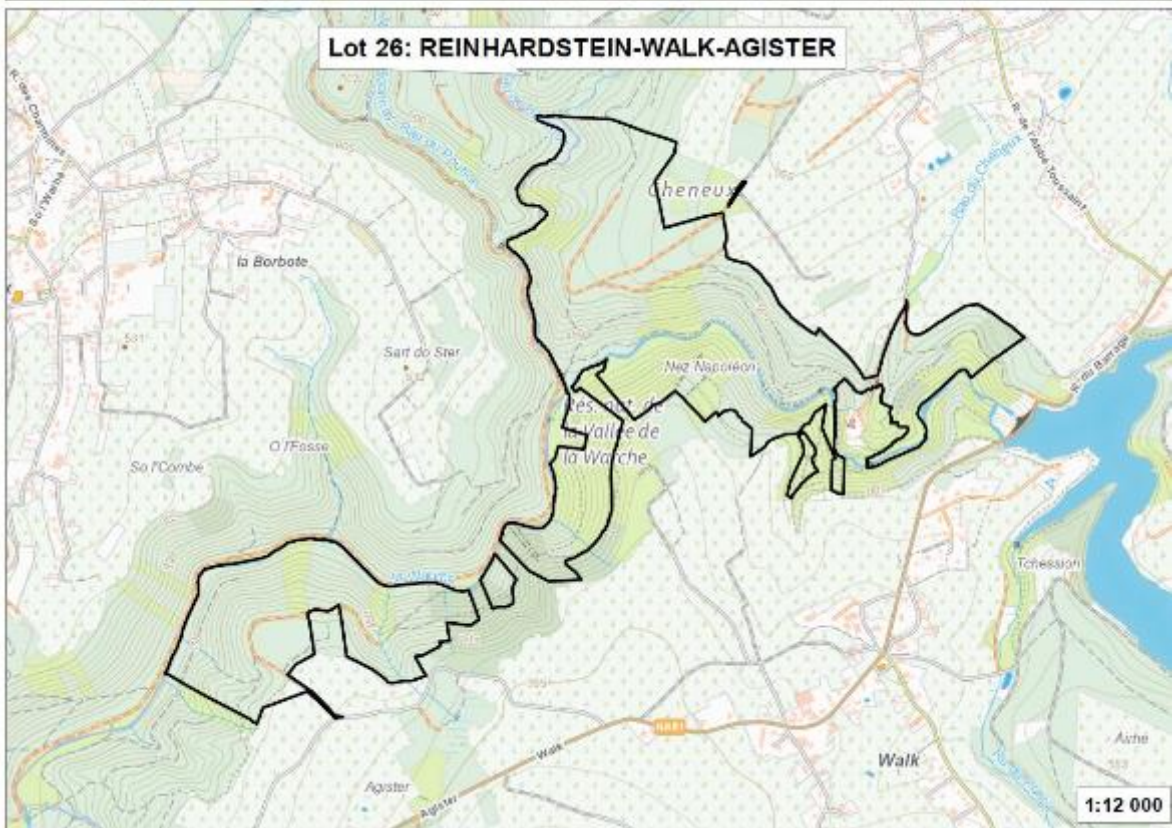

LOS / LOT 58 : Engelhardt

Agriculture, Ressources naturelles, Environnement
 Département Nature et Forêt
CANTONNEMENT DE BULLANGE
Jagdlos 3 Andlerberg /
Lot de chasse 3 Andlerberg

Projection Lambert belge 1972

Projection Lambert belge 1972

Echelle : 1/10 000 N

IMPRIME le: 07/03/2024

© Région wallonne - Département Nature et Forêt - 2024

Cantonnement de Verviers : lot 59

Propriété domaniale de la Louveterie et du Chêne