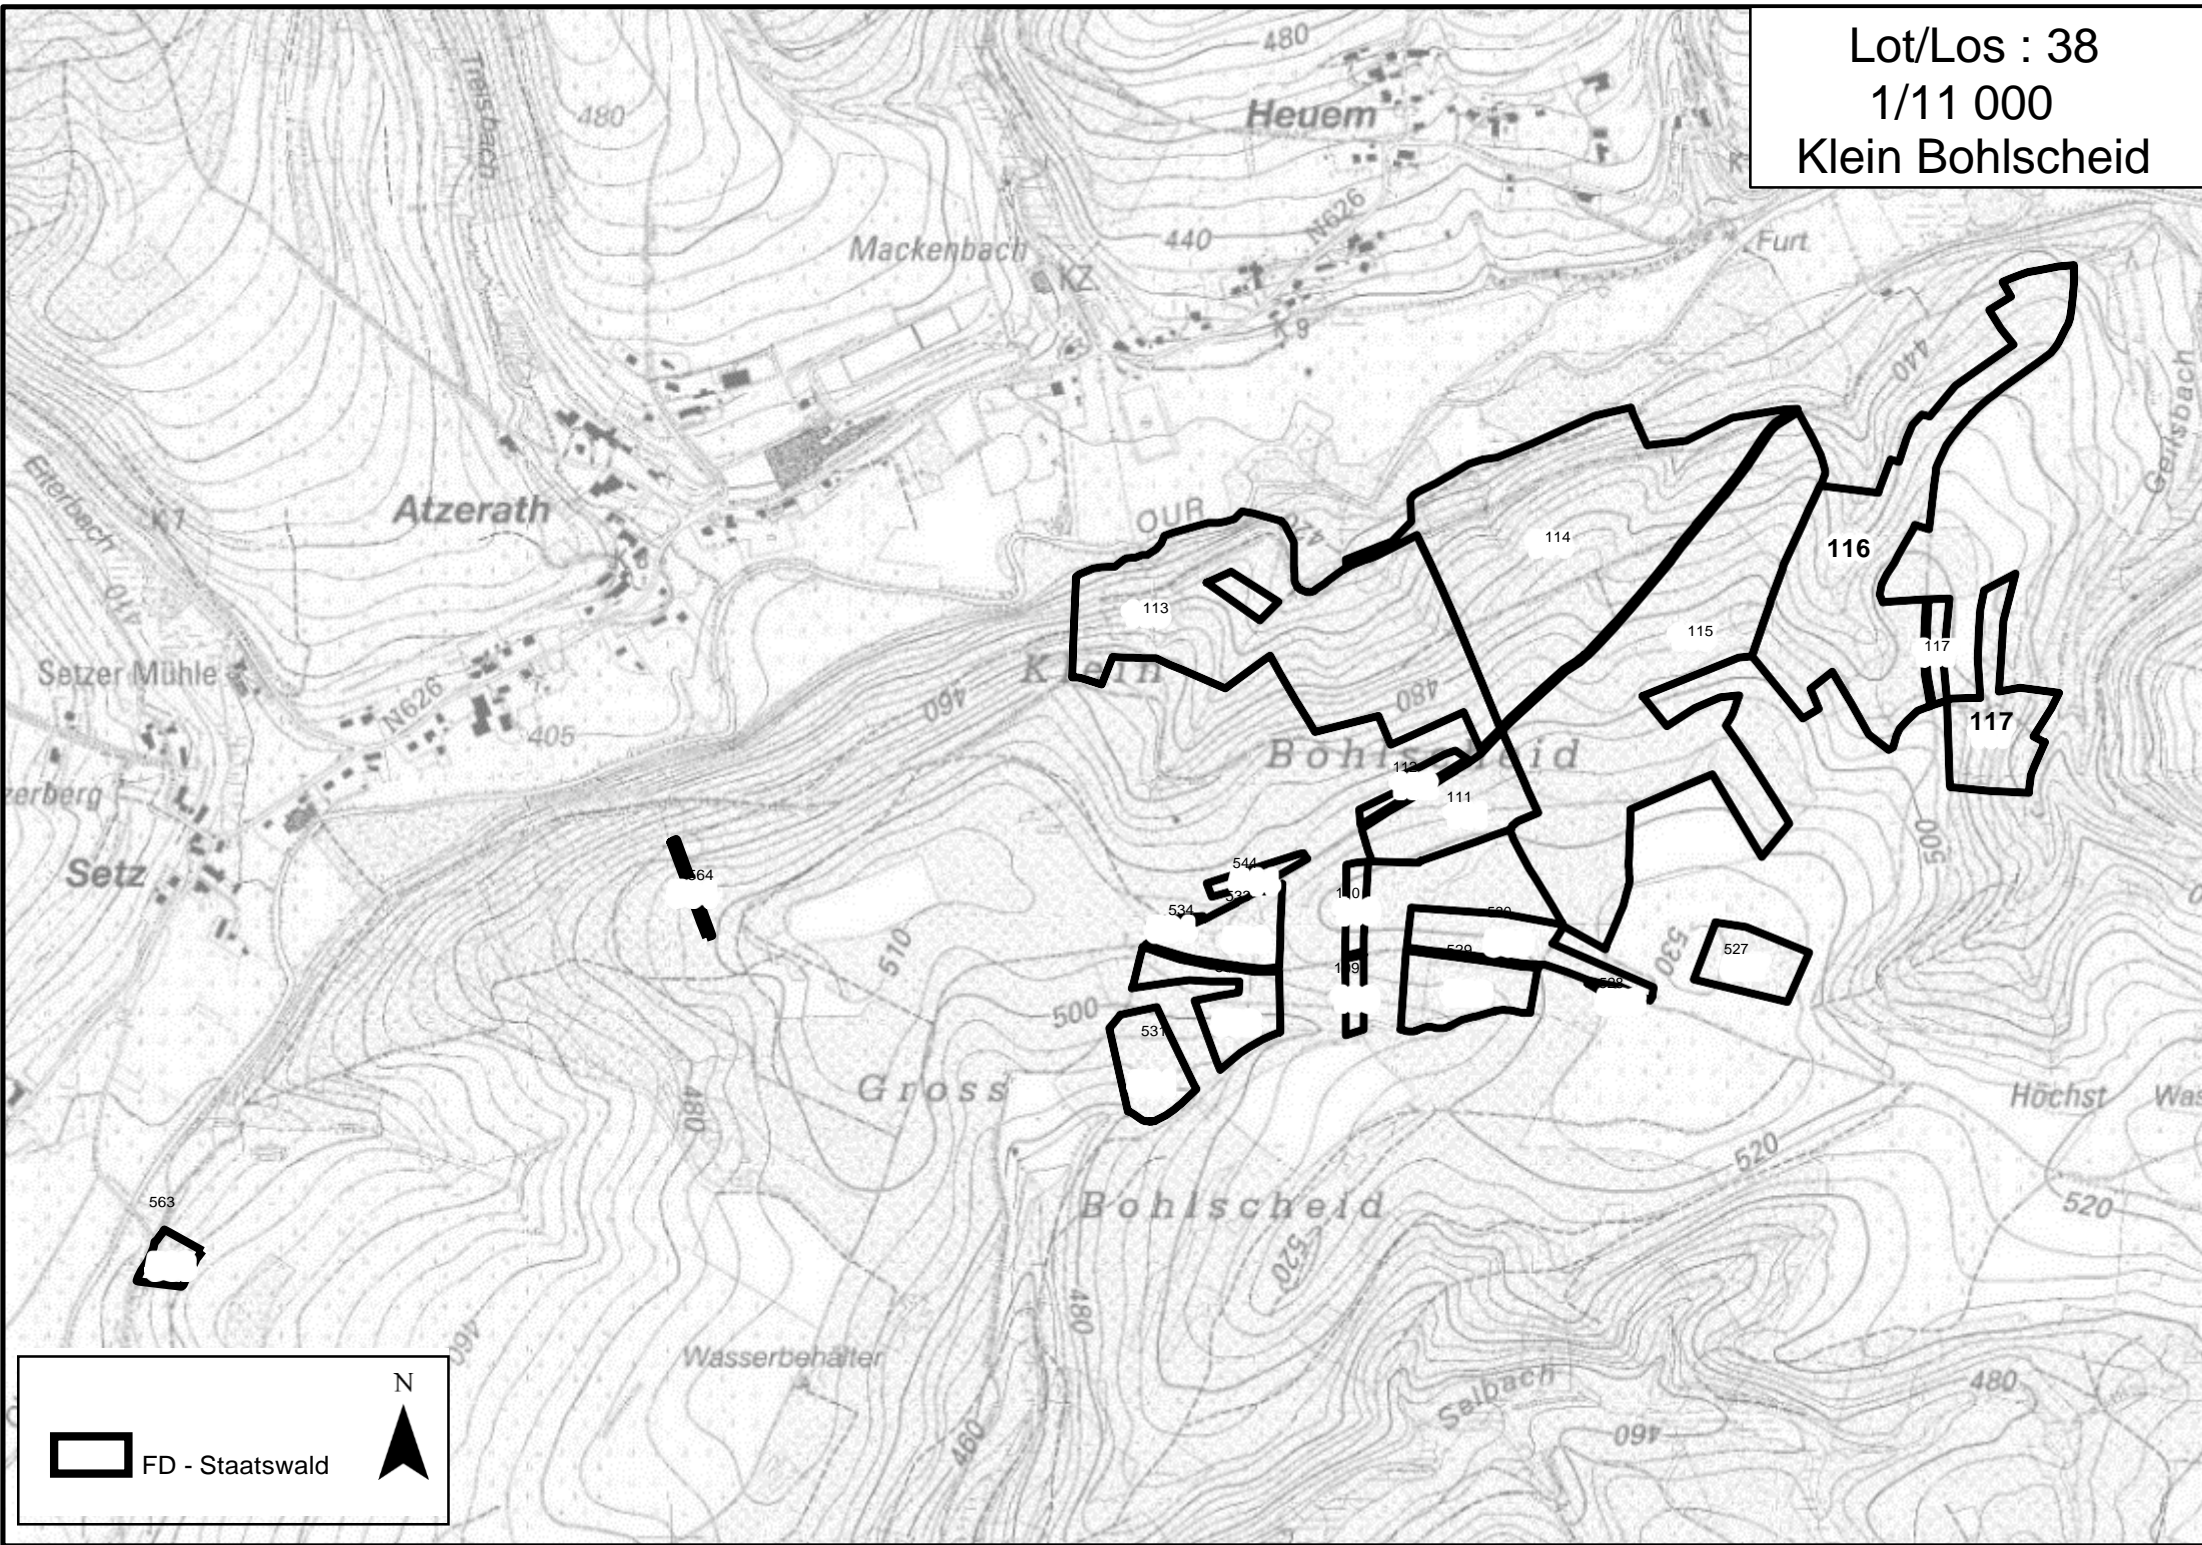

Lot/Los : 38
1/11 000
Klein Bohlscheid

N

FD - Staatswald