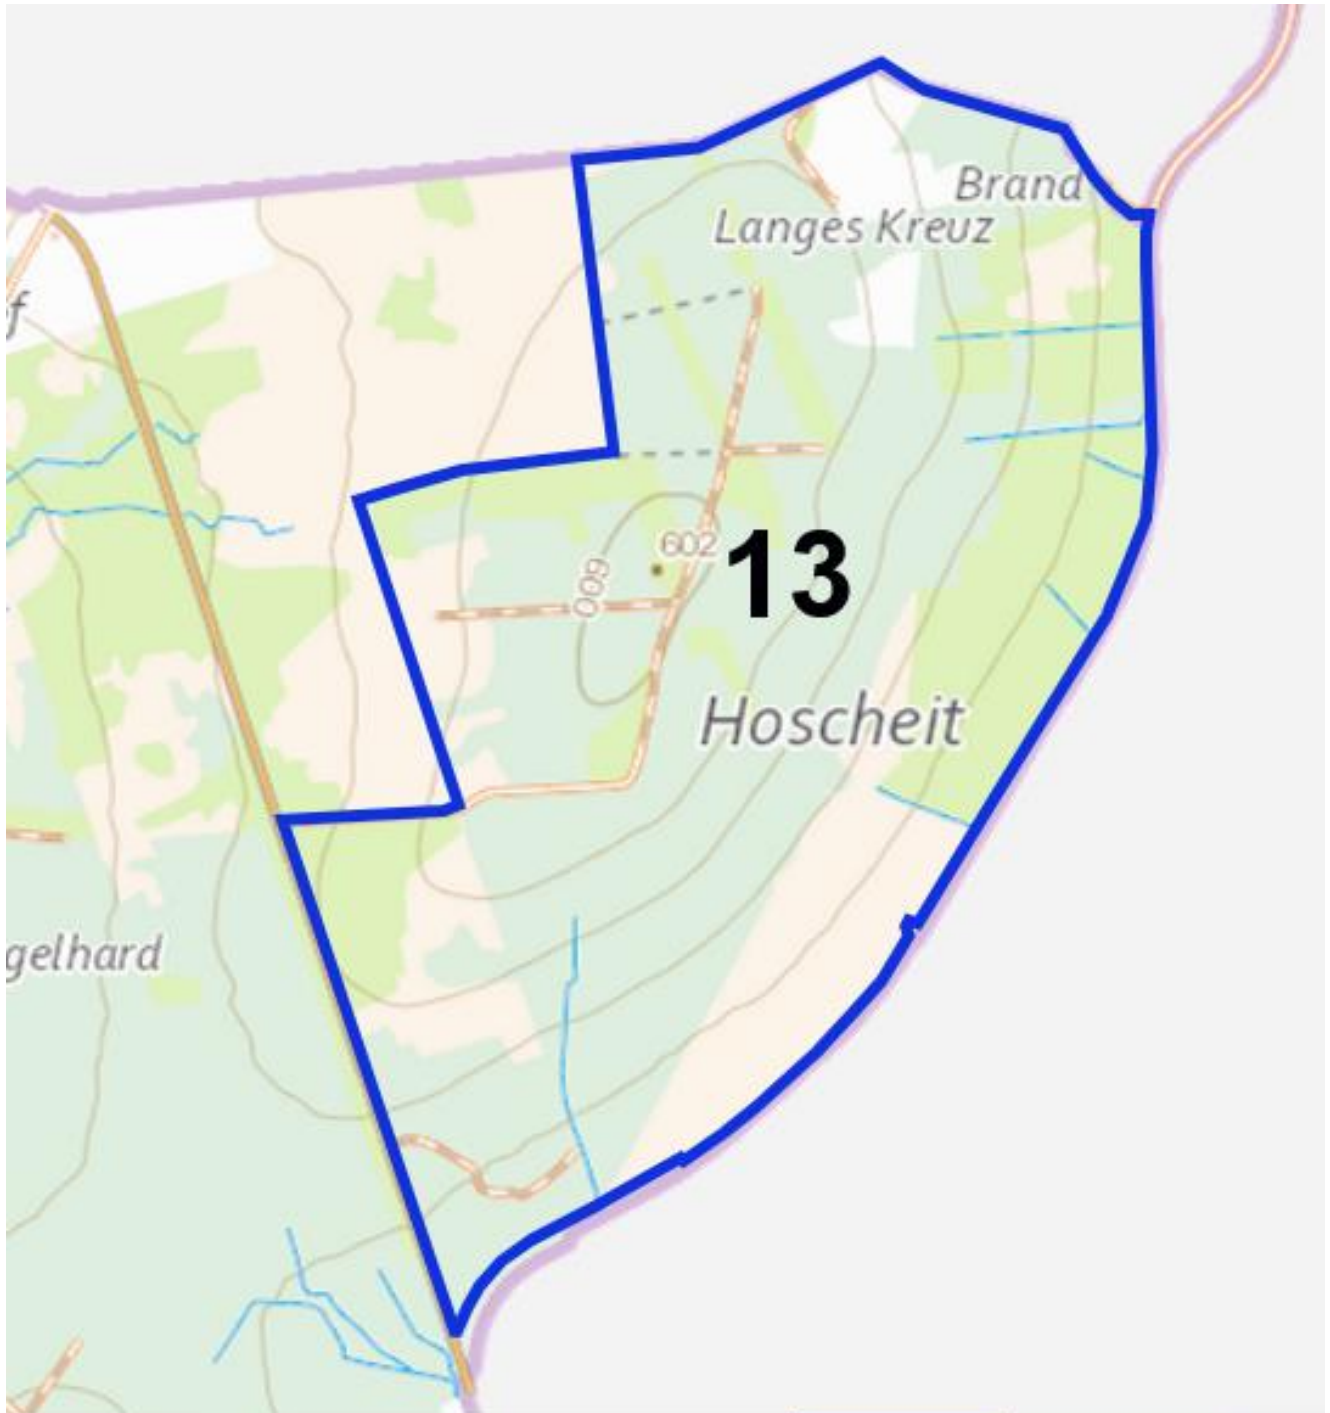

782

281

280

Karten Jagdlose Forstamt Elsenborn

Cartes lots de chasses Cant Elsenborn

LOS / LOT 6 : DICKELT

LOS / LOT 7 : HÖFER BUSCH

LOS / LOT 8 : TANNHECK

LOS / LOT 9 : STELLERHOLZ

LOS / LOT 10 : SCHENSKUHL

LOS / LOT 11 : STELING

LOS / LOT 12 : NEU – HATTLICH

LOS / LOT 13 : HOSCHEIT

LOS / LOT 14 : BRACHKOPF

LOS / LOT 15 : ALT - HATTLICH

LOS / LOT 16 : HAHNHEISTER

LOS / LOT 58 : Engelhardt

Agriculture, Ressources naturelles, Environnement
 Département Nature et Forêt
CANTONNEMENT DE BULLANGE
Jagdlos 3 Andlerberg /
Lot de chasse 3 Andlerberg

Projection Lambert belge 1972

Projection Lambert belge 1972

Echelle : 1/10 000 N

IMPRIME le: 07/03/2024

© Région wallonne - Département Nature et Forêt - 2024

Cantonnement de Verviers : lot 59

Propriété domaniale de la Louveterie et du Chêne