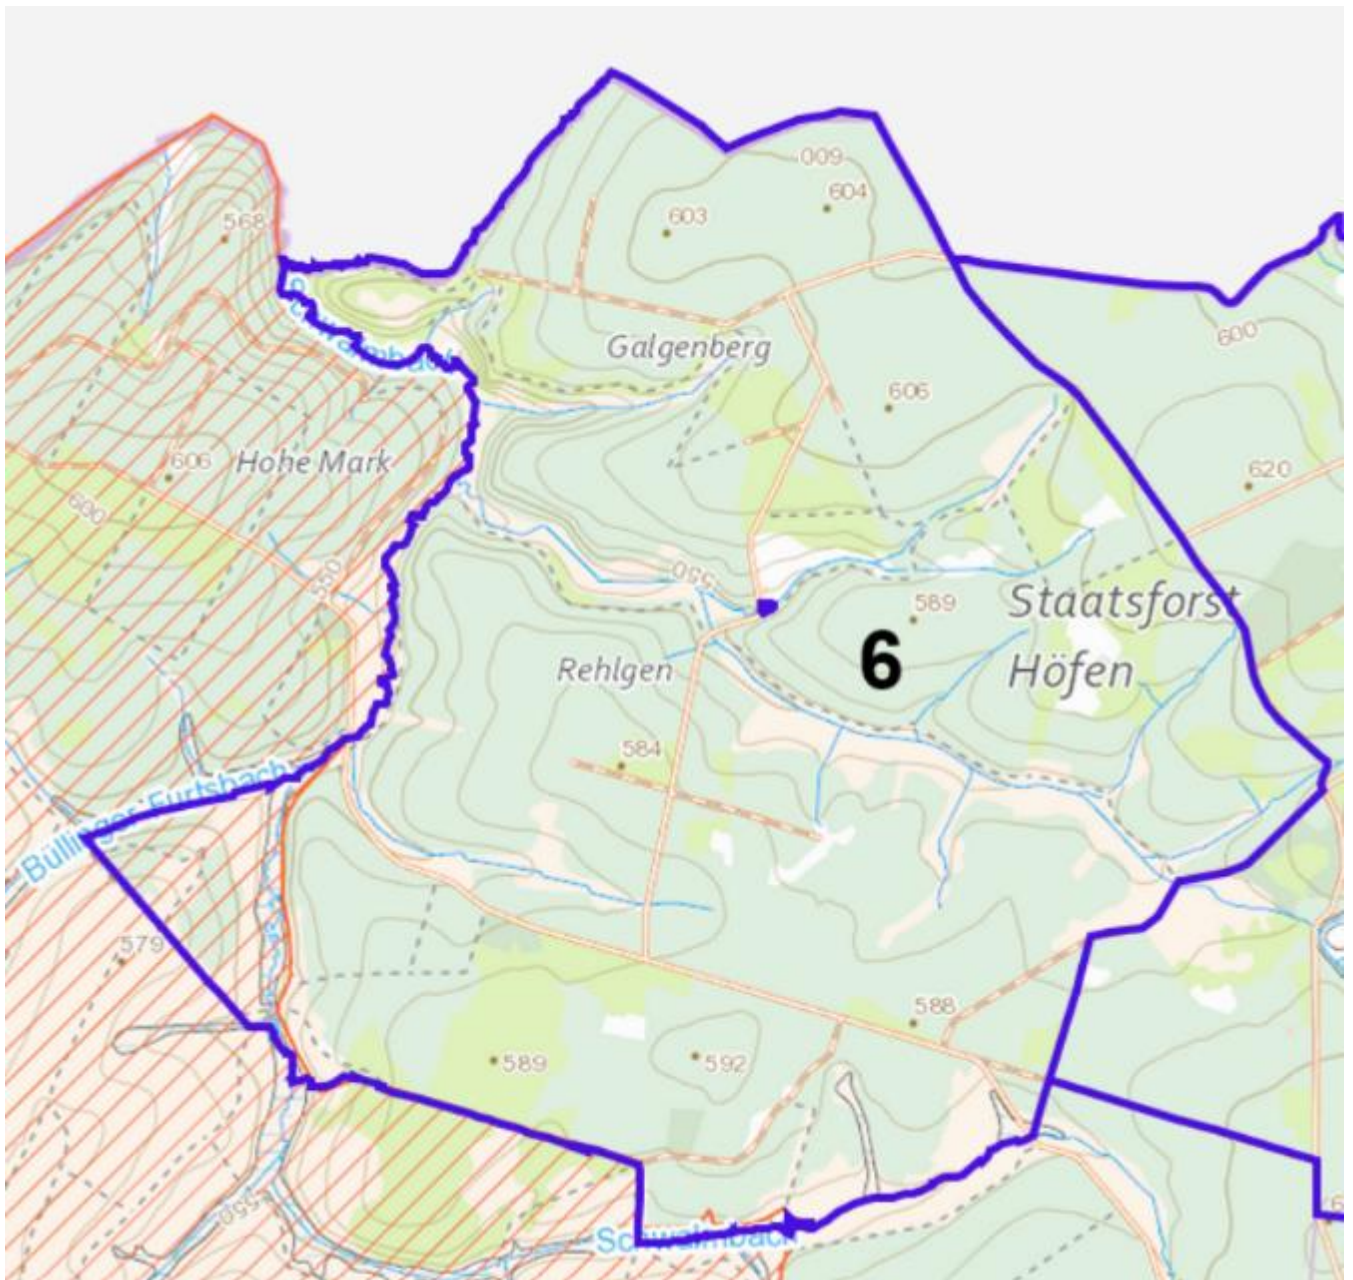

782

281

280

Karten Jagdlose Forstamt Elsenborn

Cartes lots de chasses Cant Elsenborn

LOS / LOT 6 : DICKELT

LOS / LOT 7 : HÖFER BUSCH

LOS / LOT 8 : TANNHECK