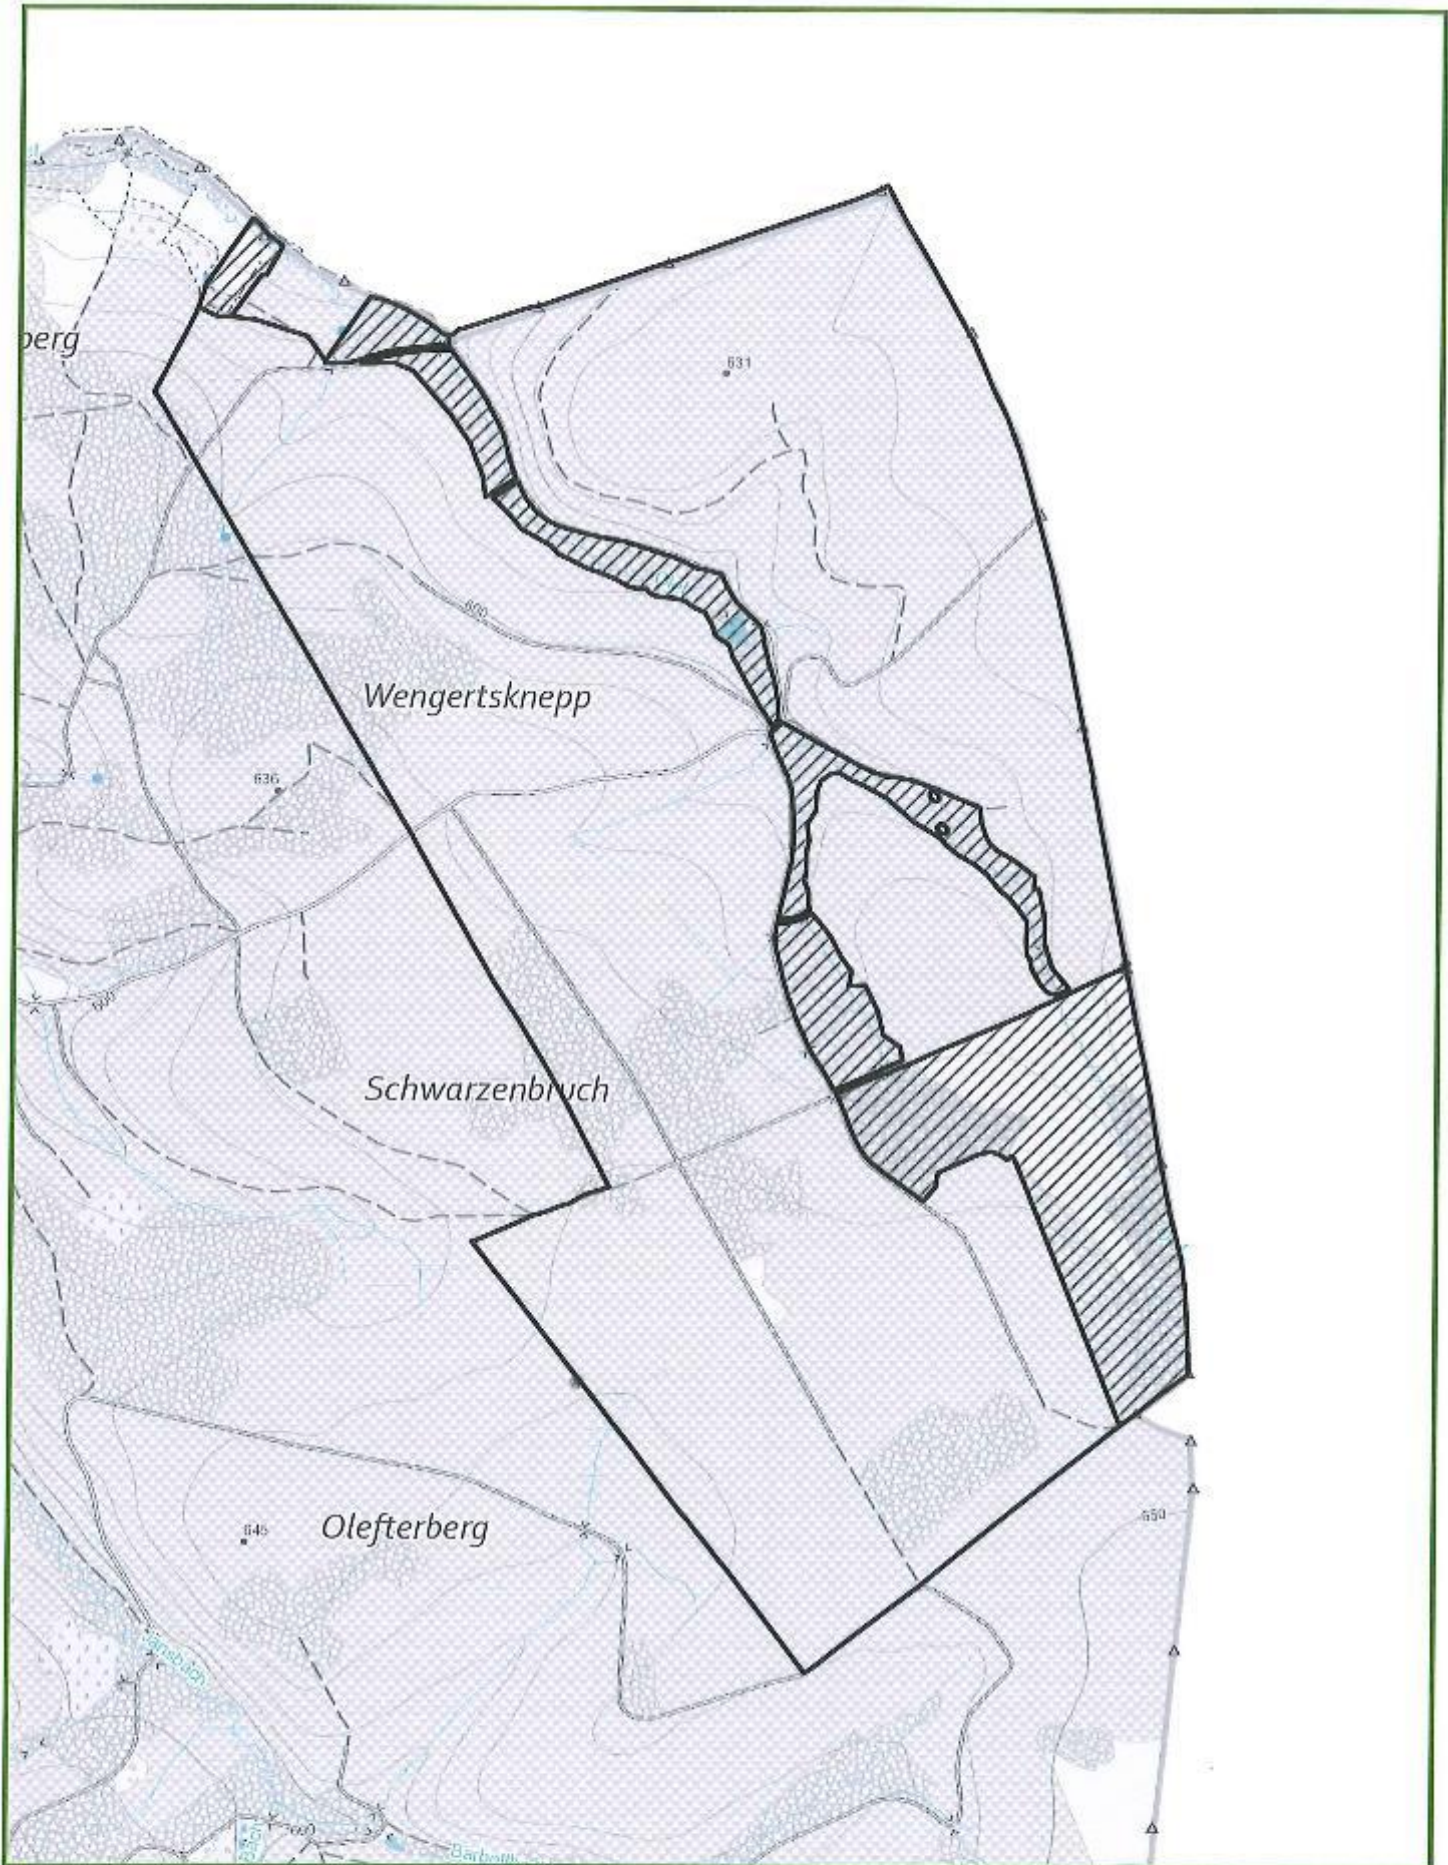

LOS / LOT 58 : Engelhardt

Agriculture, Ressources naturelles, Environnement
 Département Nature et Forêt
CANTONNEMENT DE BULLANGE
Jagdlos 3 Andlerberg /
Lot de chasse 3 Andlerberg

Projection Lambert belge 1972

Projection Lambert belge 1972

Echelle : 1/10 000 N

IMPRIME le: 07/03/2024

© Région wallonne - Département Nature et Forêt - 2024

Cantonnement de Verviers : lot 59

Propriété domaniale de la Louveterie et du Chêne