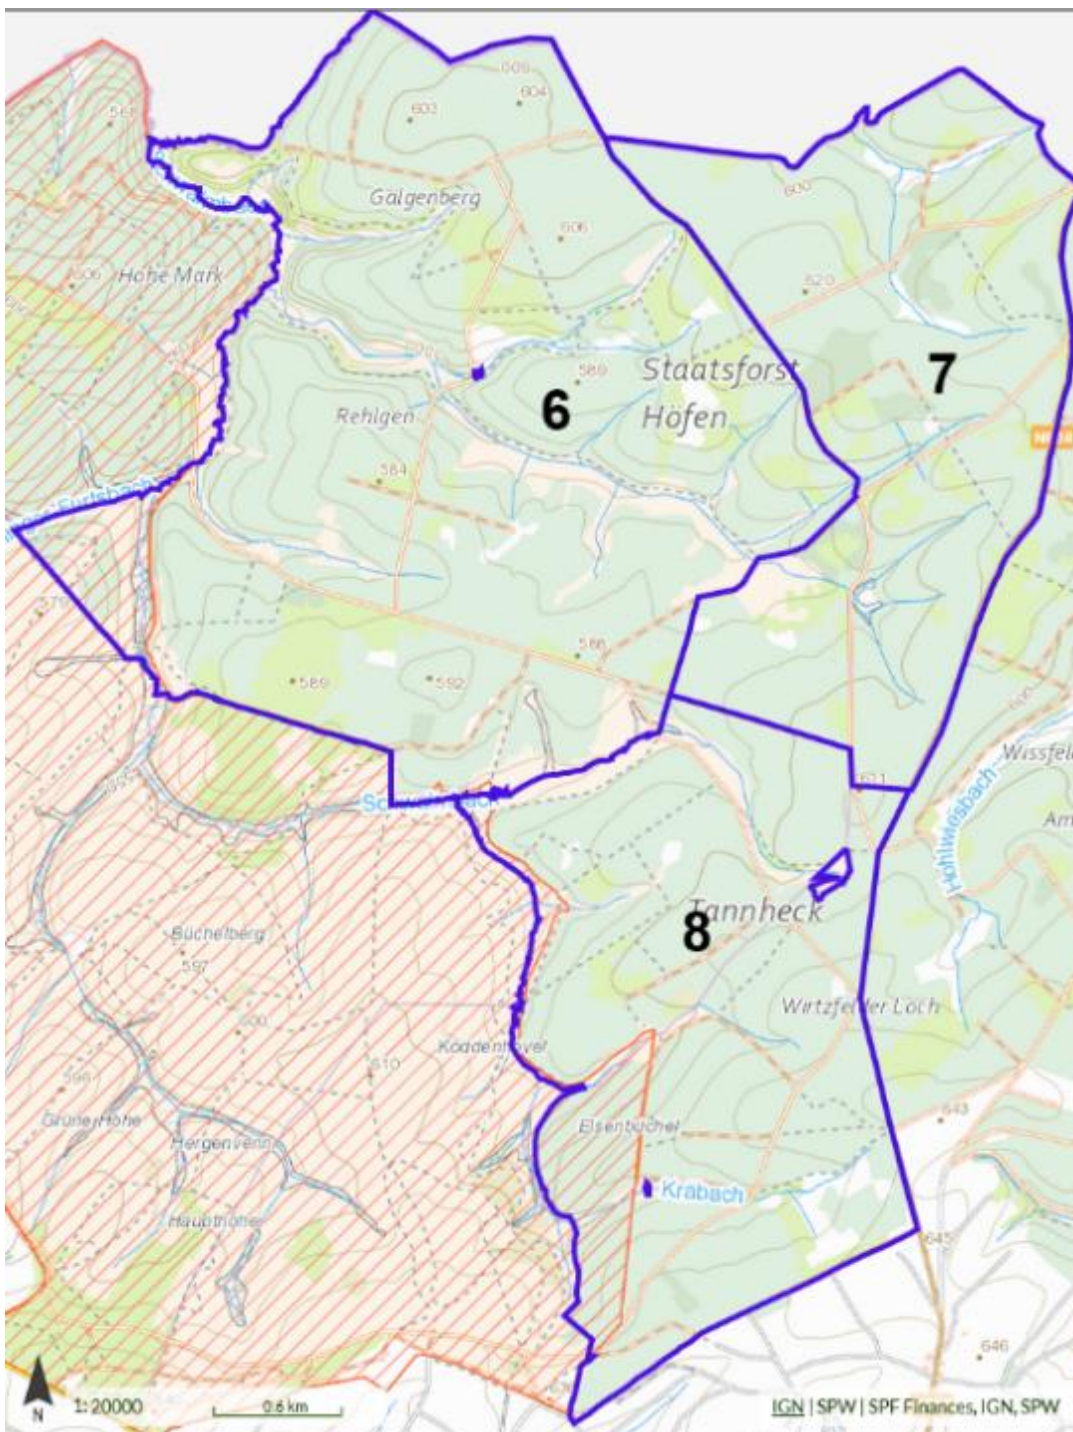

Lot/Los : 41
1/15 000
Buchenstock

Lot/Los : 61
1/10 000
Ahlenbusch

Legend:

-  FD - Staatswald
-  RND - NSG

North Arrow:  N

Lot/Los : 62
1/10 000
Windbuche

Legend and Orientation:

- FD - Staatswald (represented by a black rectangle)
- North Arrow (N)

782

281

280

Karten Jagdlose Forstamt Elsenborn

Cartes lots de chasses Cant Elsenborn

LOS / LOT 6 : DICKELT

LOS / LOT 7 : HÖFER BUSCH

LOS / LOT 8 : TANNHECK