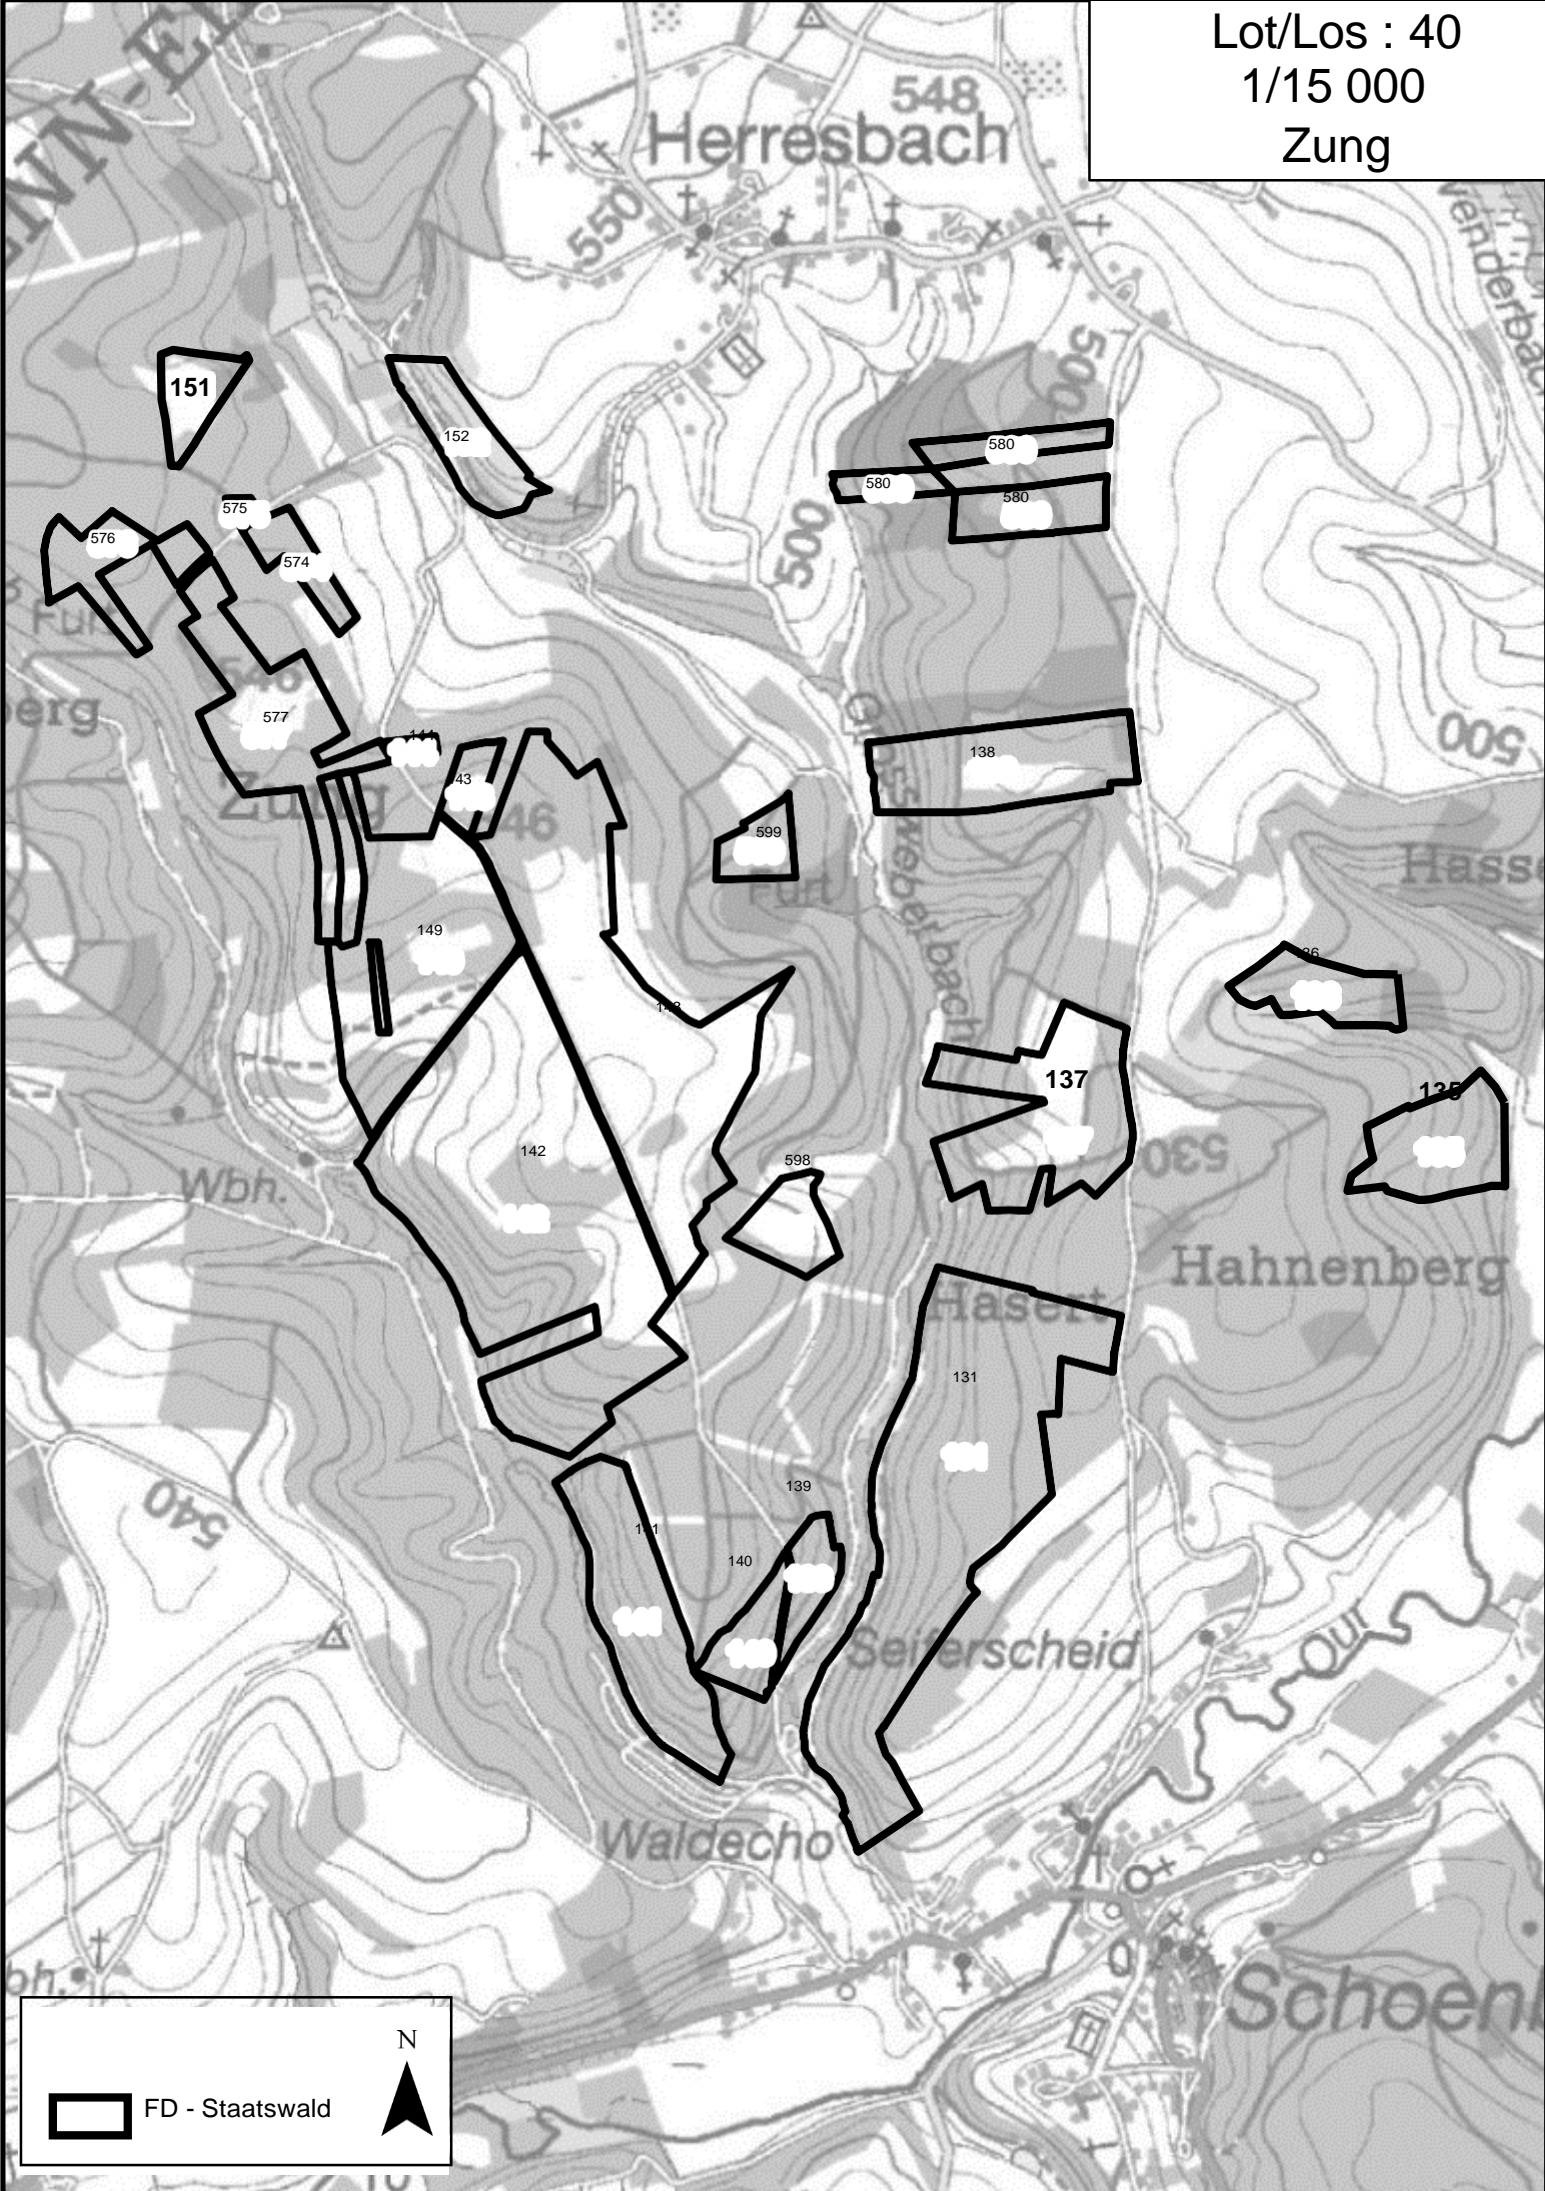

Legend:
FD - Staatswald
N

Lot/Los : 38
1/11 000
Klein Bohlscheid

N

FD - Staatswald

Lot/Los : 39
1/12 000
Heuem

Lot/Los : 40
1/15 000
Zung

N

FD - Staatswald

Lot/Los : 41
1/15 000
Buchenstock

Lot/Los : 61
1/10 000
Ahlenbusch

Legend:

-  FD - Staatswald
-  RND - NSG

North Arrow:  N

Lot/Los : 62
1/10 000
Windbuche

Legend and Orientation:

- FD - Staatswald (represented by a black rectangle)
- North Arrow (N)

LOS / LOT 9 : STELLERHOLZ

LOS / LOT 10 : SCHENSKUHL

LOS / LOT 11 : STELING

LOS / LOT 12 : NEU – HATTLICH

LOS / LOT 13 : HOSCHEIT

LOS / LOT 14 : BRACHKOPF

LOS / LOT 15 : ALT - HATTLICH

LOS / LOT 16 : HAHNHEISTER