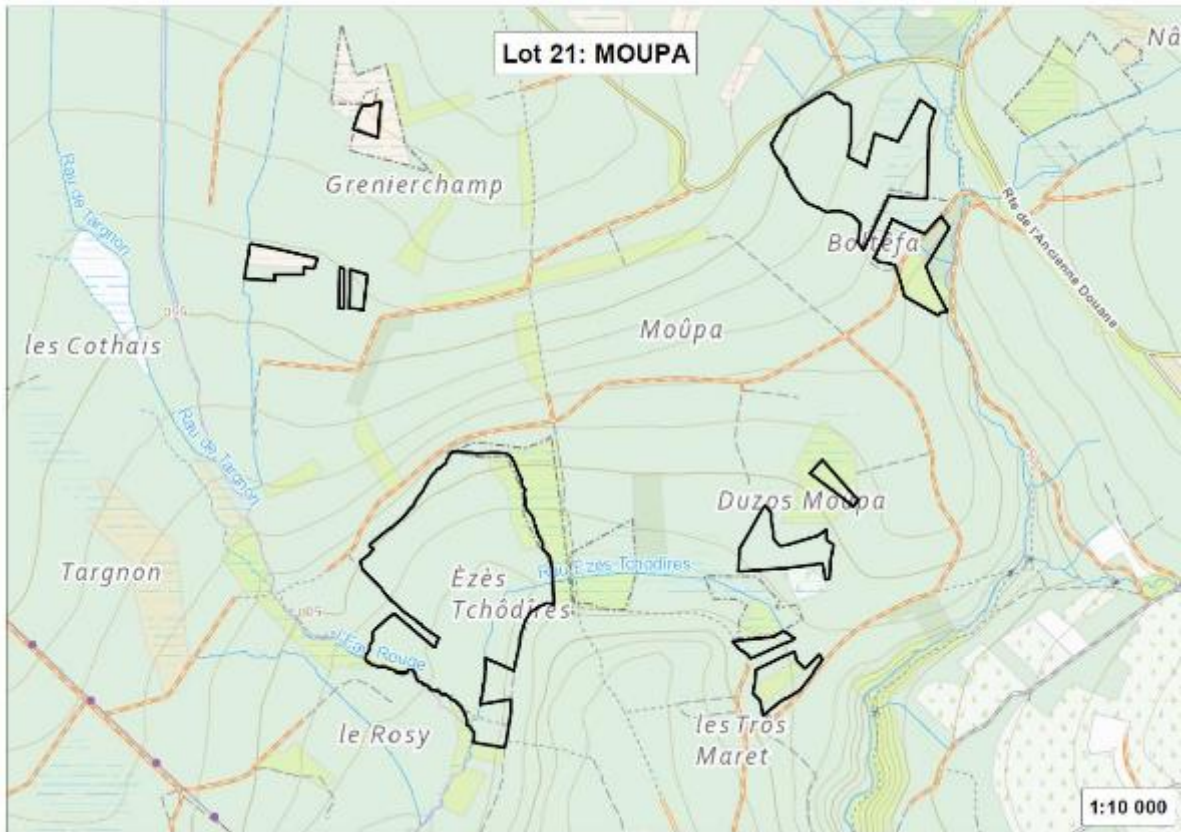

782

281

280

Karten Jagdlose Forstamt Elsenborn

Cartes lots de chasses Cant Elsenborn

LOS / LOT 6 : DICKELT

LOS / LOT 7 : HÖFER BUSCH

LOS / LOT 8 : TANNHECK

LOS / LOT 9 : STELLERHOLZ

LOS / LOT 10 : SCHENSKUHL

LOS / LOT 11 : STELING

LOS / LOT 12 : NEU – HATTLICH

LOS / LOT 13 : HOSCHEIT

LOS / LOT 14 : BRACHKOPF

LOS / LOT 15 : ALT - HATTLICH

LOS / LOT 16 : HAHNHEISTER

LOS / LOT 58 : Engelhardt

Agriculture, Ressources naturelles, Environnement
 Département Nature et Forêt
CANTONNEMENT DE BULLANGE
Jagdlos 3 Andlerberg /
Lot de chasse 3 Andlerberg

Projection Lambert belge 1972