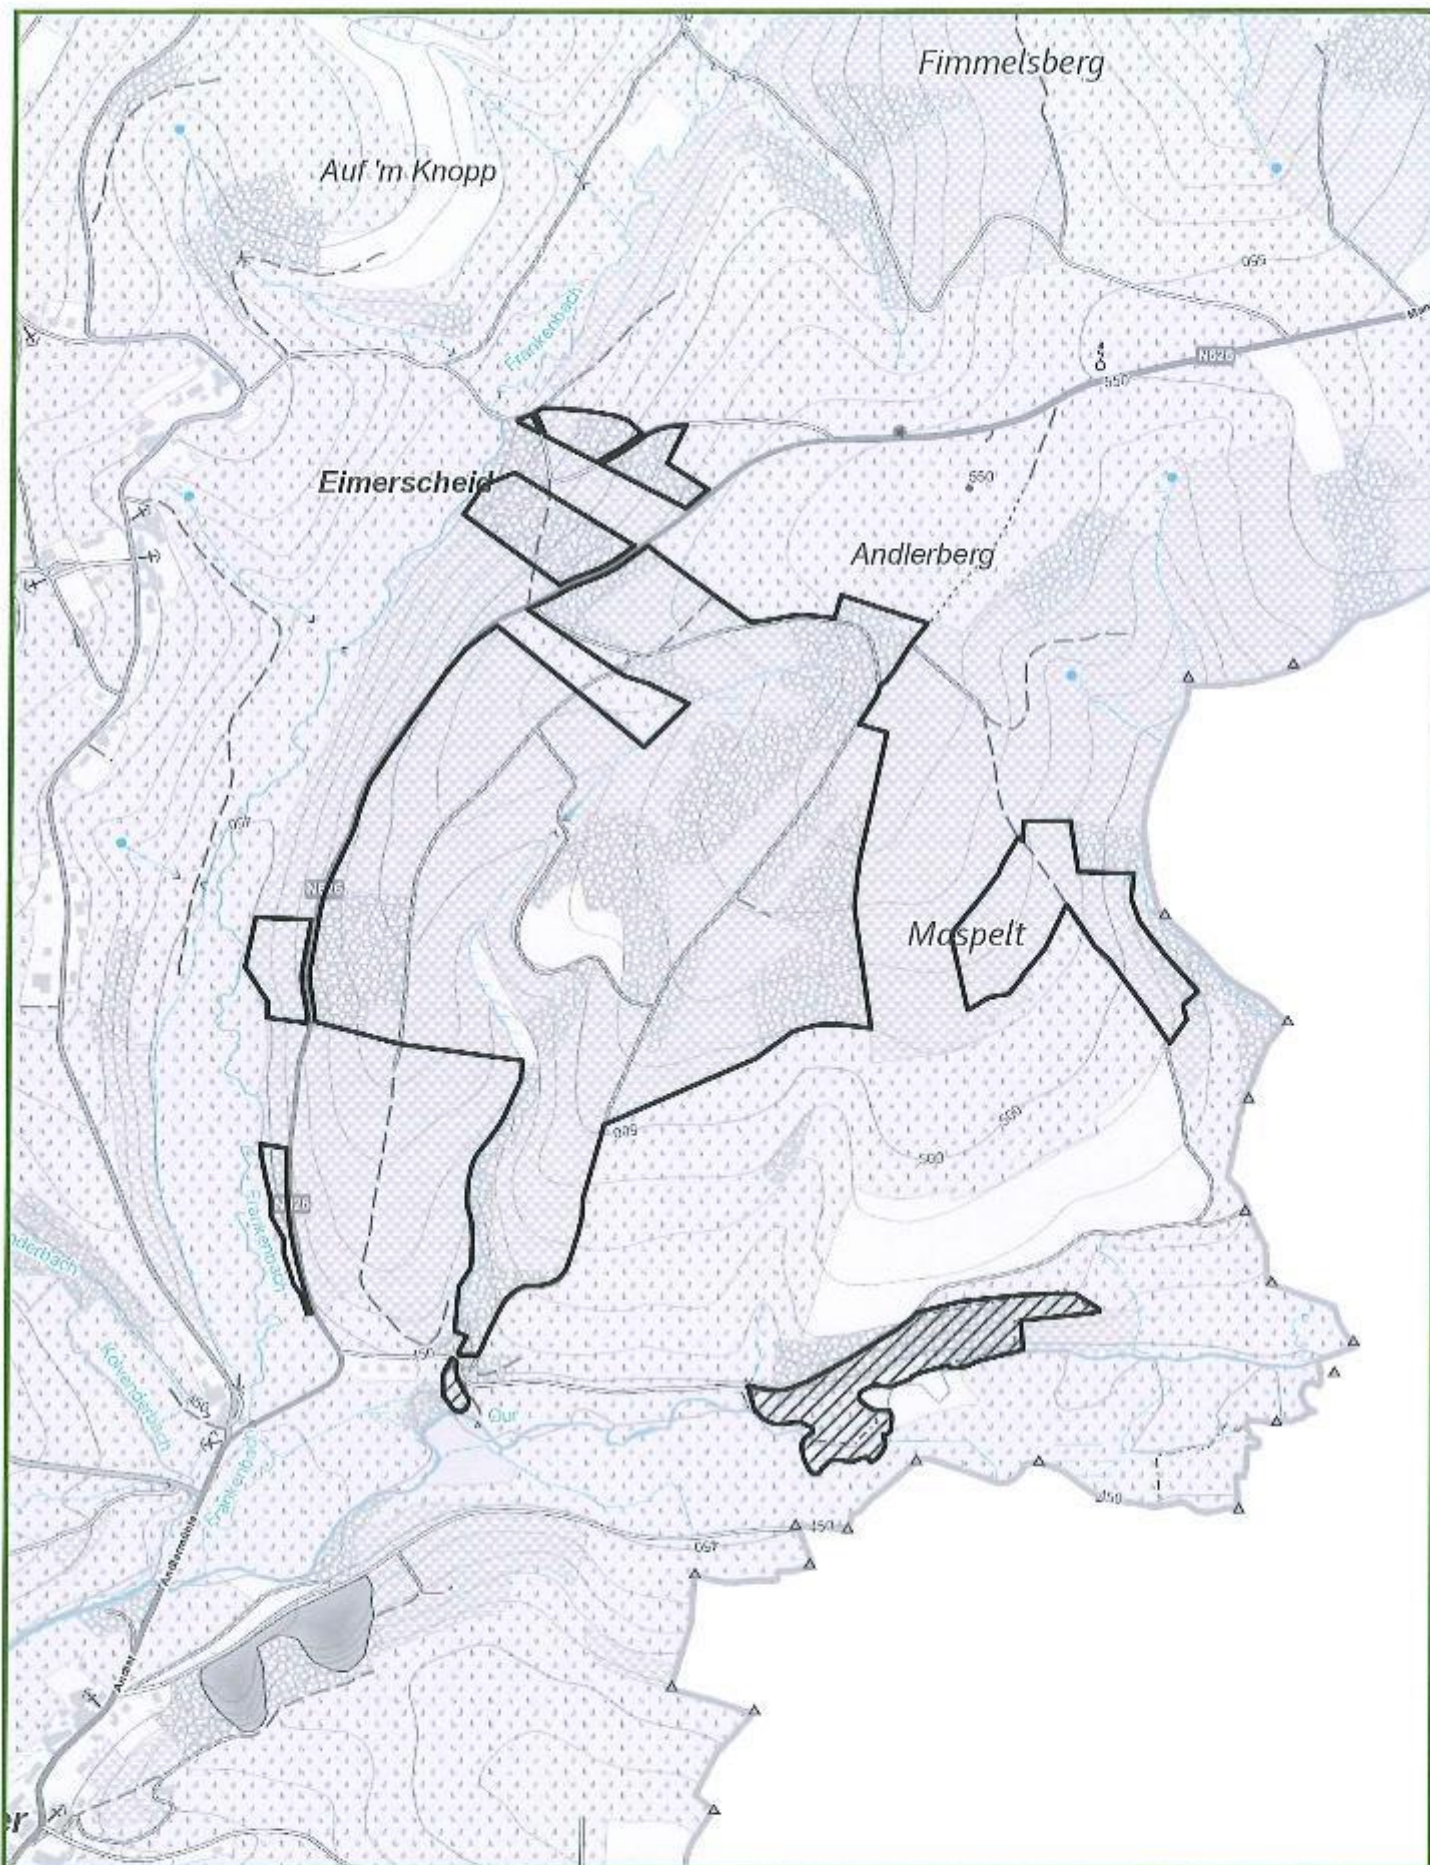

Agriculture, Ressources naturelles, Environnement
Département Nature et Forêt
CANTONNEMENT DE BULLANGE
Jagdlos 3 Andlerberg /
Lot de chasse 3 Andlerberg

Projection Lambert belge 1972

Echelle : 1/10 000 N

IMPRIME le: 07/03/2024