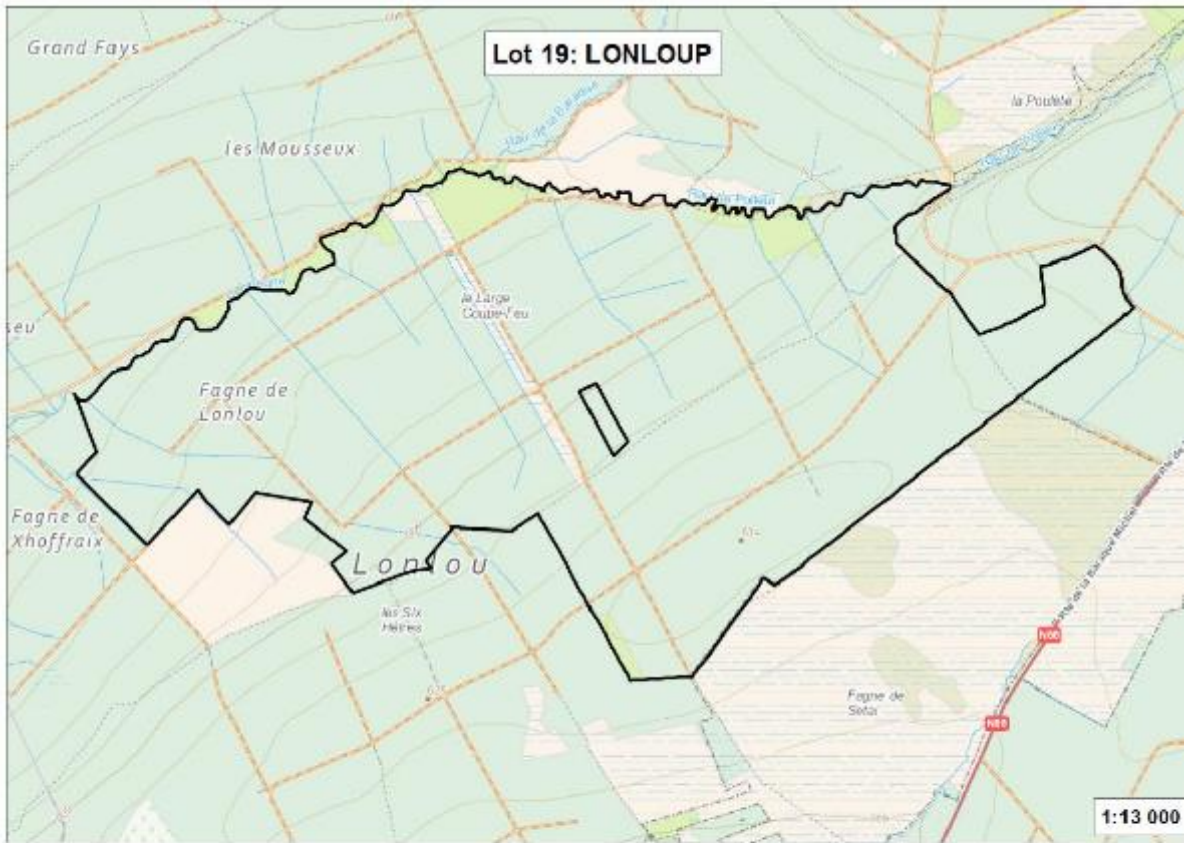

LOS / LOT 9 : STELLERHOLZ

LOS / LOT 10 : SCHENSKUHL

LOS / LOT 11 : STELING

LOS / LOT 12 : NEU – HATTLICH

LOS / LOT 13 : HOSCHEIT

LOS / LOT 14 : BRACHKOPF

LOS / LOT 15 : ALT - HATTLICH

LOS / LOT 16 : HAHNHEISTER

LOS / LOT 58 : Engelhardt

Agriculture, Ressources naturelles, Environnement
 Département Nature et Forêt
CANTONNEMENT DE BULLANGE
Jagdlos 3 Andlerberg /
Lot de chasse 3 Andlerberg

Projection Lambert belge 1972

Projection Lambert belge 1972

Echelle : 1/10 000 N

IMPRIME le: 07/03/2024

© Région wallonne - Département Nature et Forêt - 2024

Cantonnement de Verviers : lot 59

Propriété domaniale de la Louveterie et du Chêne