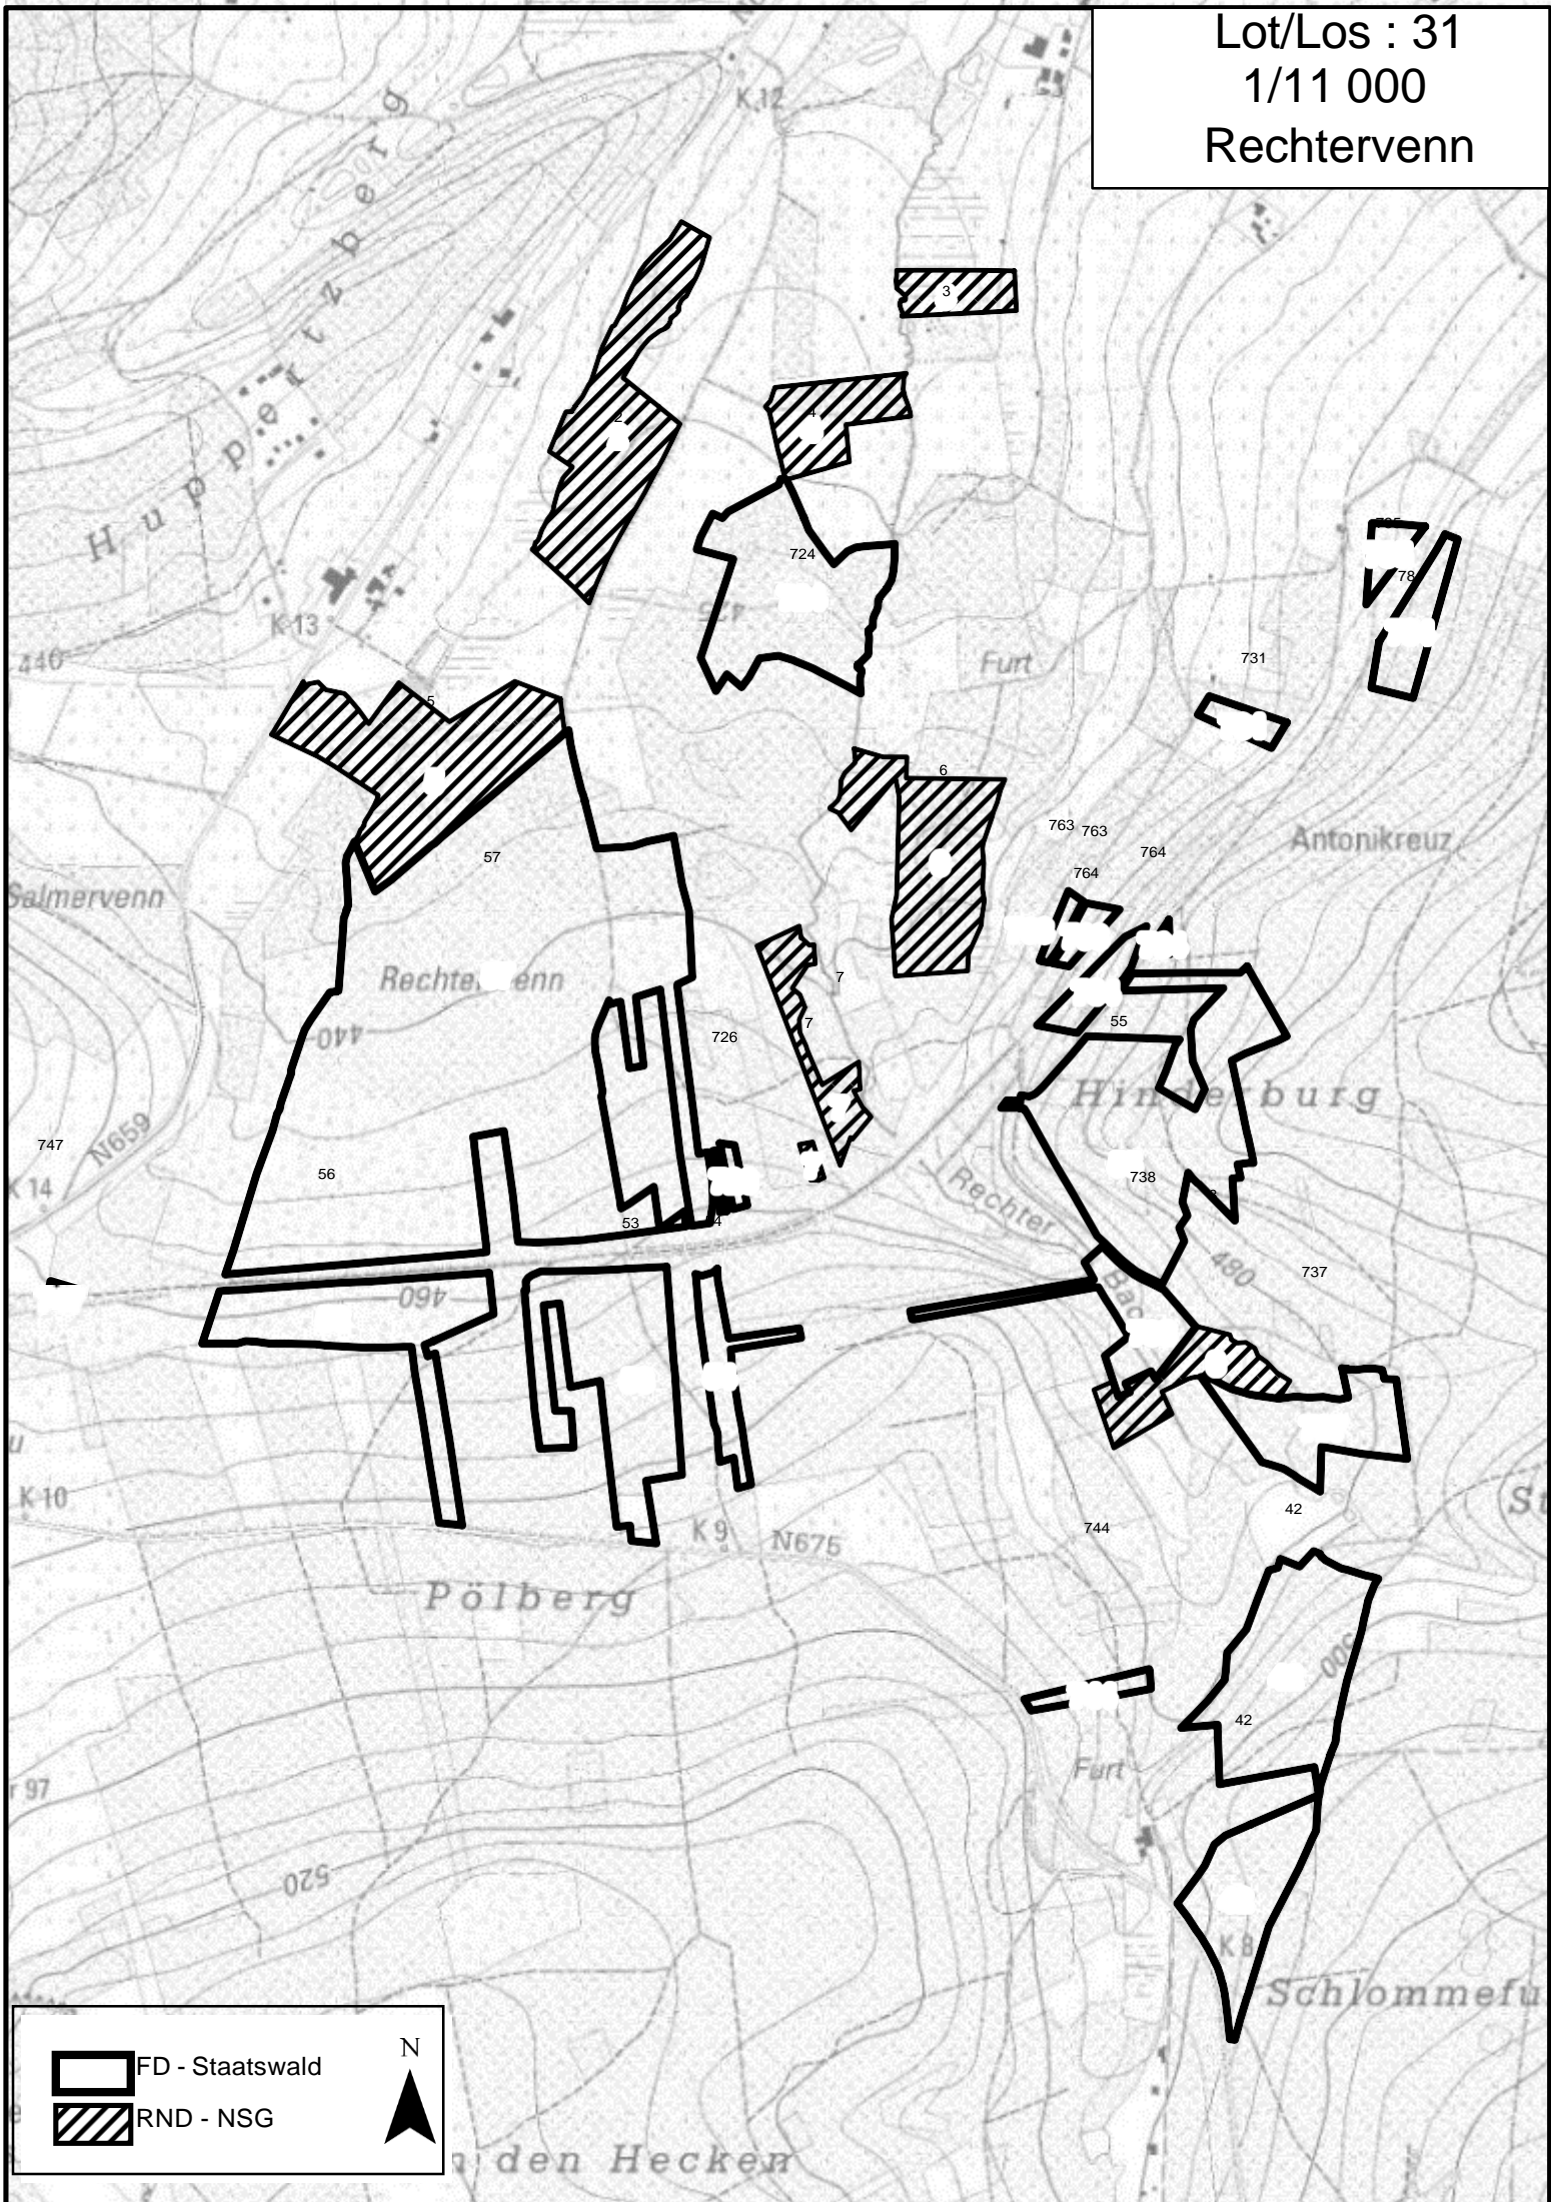

Lot/Los : 28
1/12 000

 FD - Staatswald
 RND - NSG

N

Lot/Los : 29
1/12 000
Tomberg

 FD - Staatswald

 N

Lot/Los : 30
1/10 000
Pölberg

Legend:

- FD - Staatswald
- RND - NSG

North Arrow (N)

Lot/Los : 31
1/11 000
Rechtervenn

FD - Staatswald
RND - NSG

Lot/Los : 32
1/15 000
Weistervenn

Legend:

- FD - Staatswald
- RND - NSG

North Arrow

LOS / LOT 9 : STELLERHOLZ

LOS / LOT 10 : SCHENSKUHL

LOS / LOT 11 : STELING

LOS / LOT 12 : NEU – HATTLICH

LOS / LOT 13 : HOSCHEIT

LOS / LOT 14 : BRACHKOPF

LOS / LOT 15 : ALT - HATTLICH

LOS / LOT 16 : HAHNHEISTER