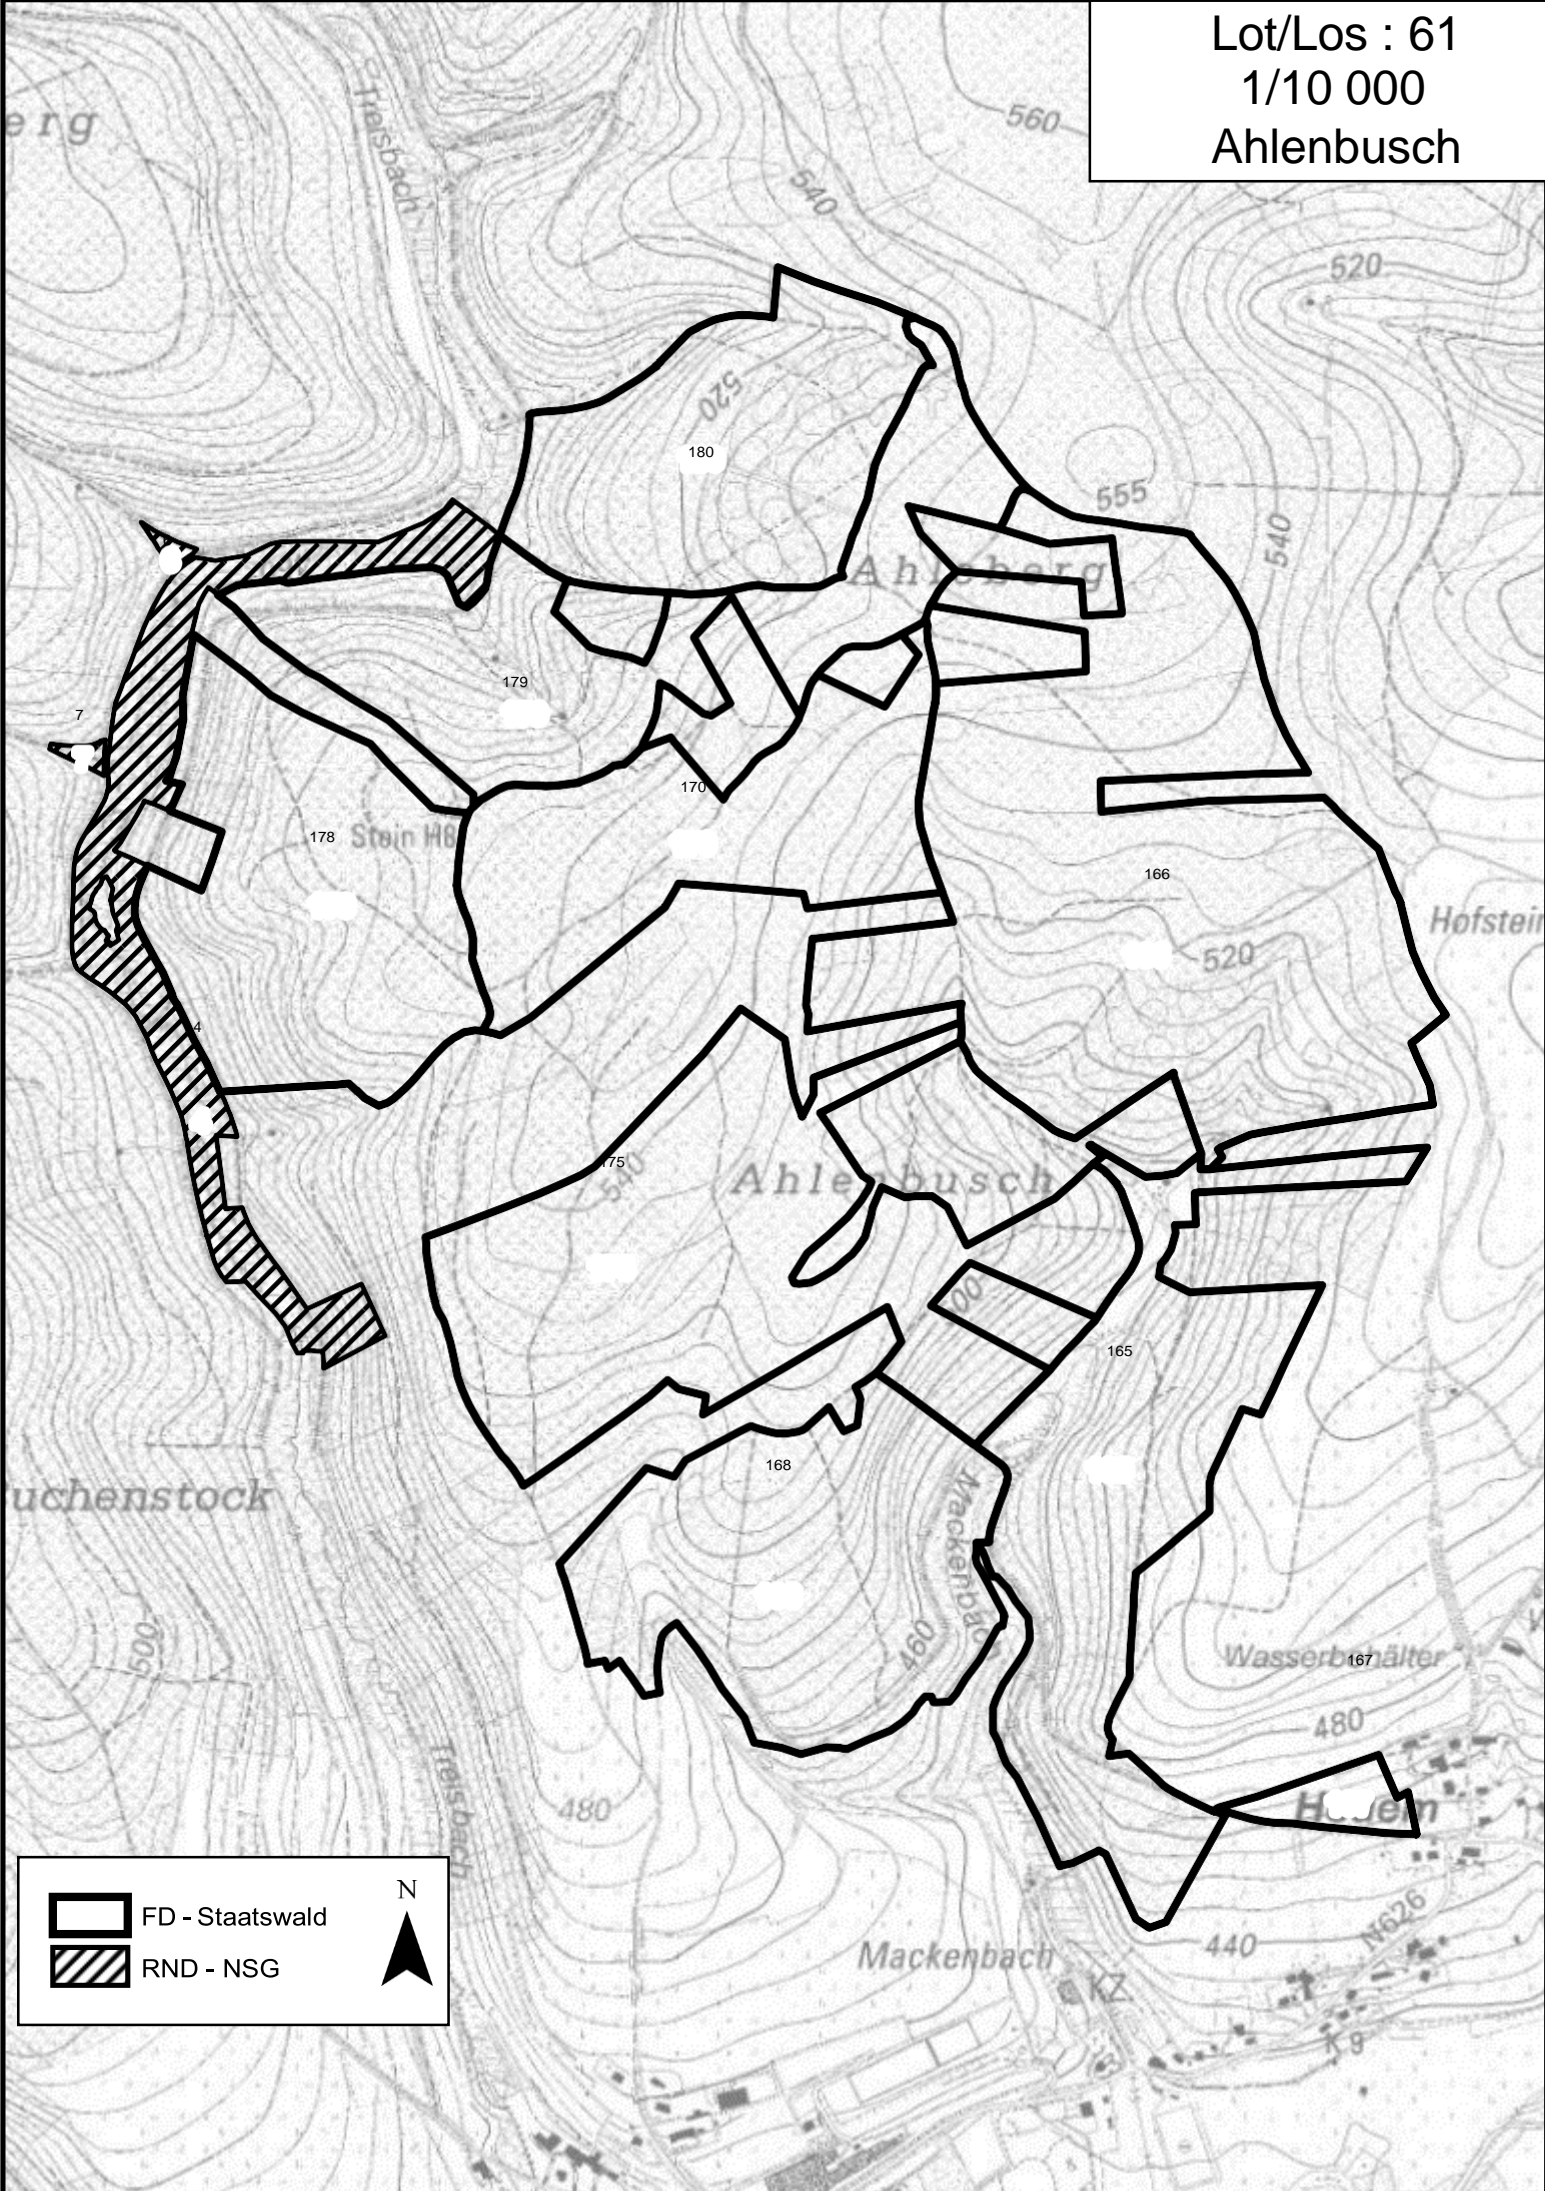

Legend:
FD - Staatswald
N

Lot/Los : 38
1/11 000
Klein Bohlscheid

N

FD - Staatswald

Lot/Los : 39
1/12 000
Heuem

Lot/Los : 40
1/15 000
Zung

N

FD - Staatswald

Lot/Los : 41
1/15 000
Buchenstock

Lot/Los : 61
1/10 000
Ahlenbusch

Legend:

-  FD - Staatswald
-  RND - NSG

North Arrow:  N

Lot/Los : 62
1/10 000
Windbuche

Legend and Orientation:

- FD - Staatswald (represented by a black rectangle)
- North Arrow (N)

LOS / LOT 9 : STELLERHOLZ

LOS / LOT 10 : SCHENSKUHL

LOS / LOT 11 : STELING

LOS / LOT 12 : NEU – HATTLICH

LOS / LOT 13 : HOSCHEIT

LOS / LOT 14 : BRACHKOPF

LOS / LOT 15 : ALT - HATTLICH

LOS / LOT 16 : HAHNHEISTER