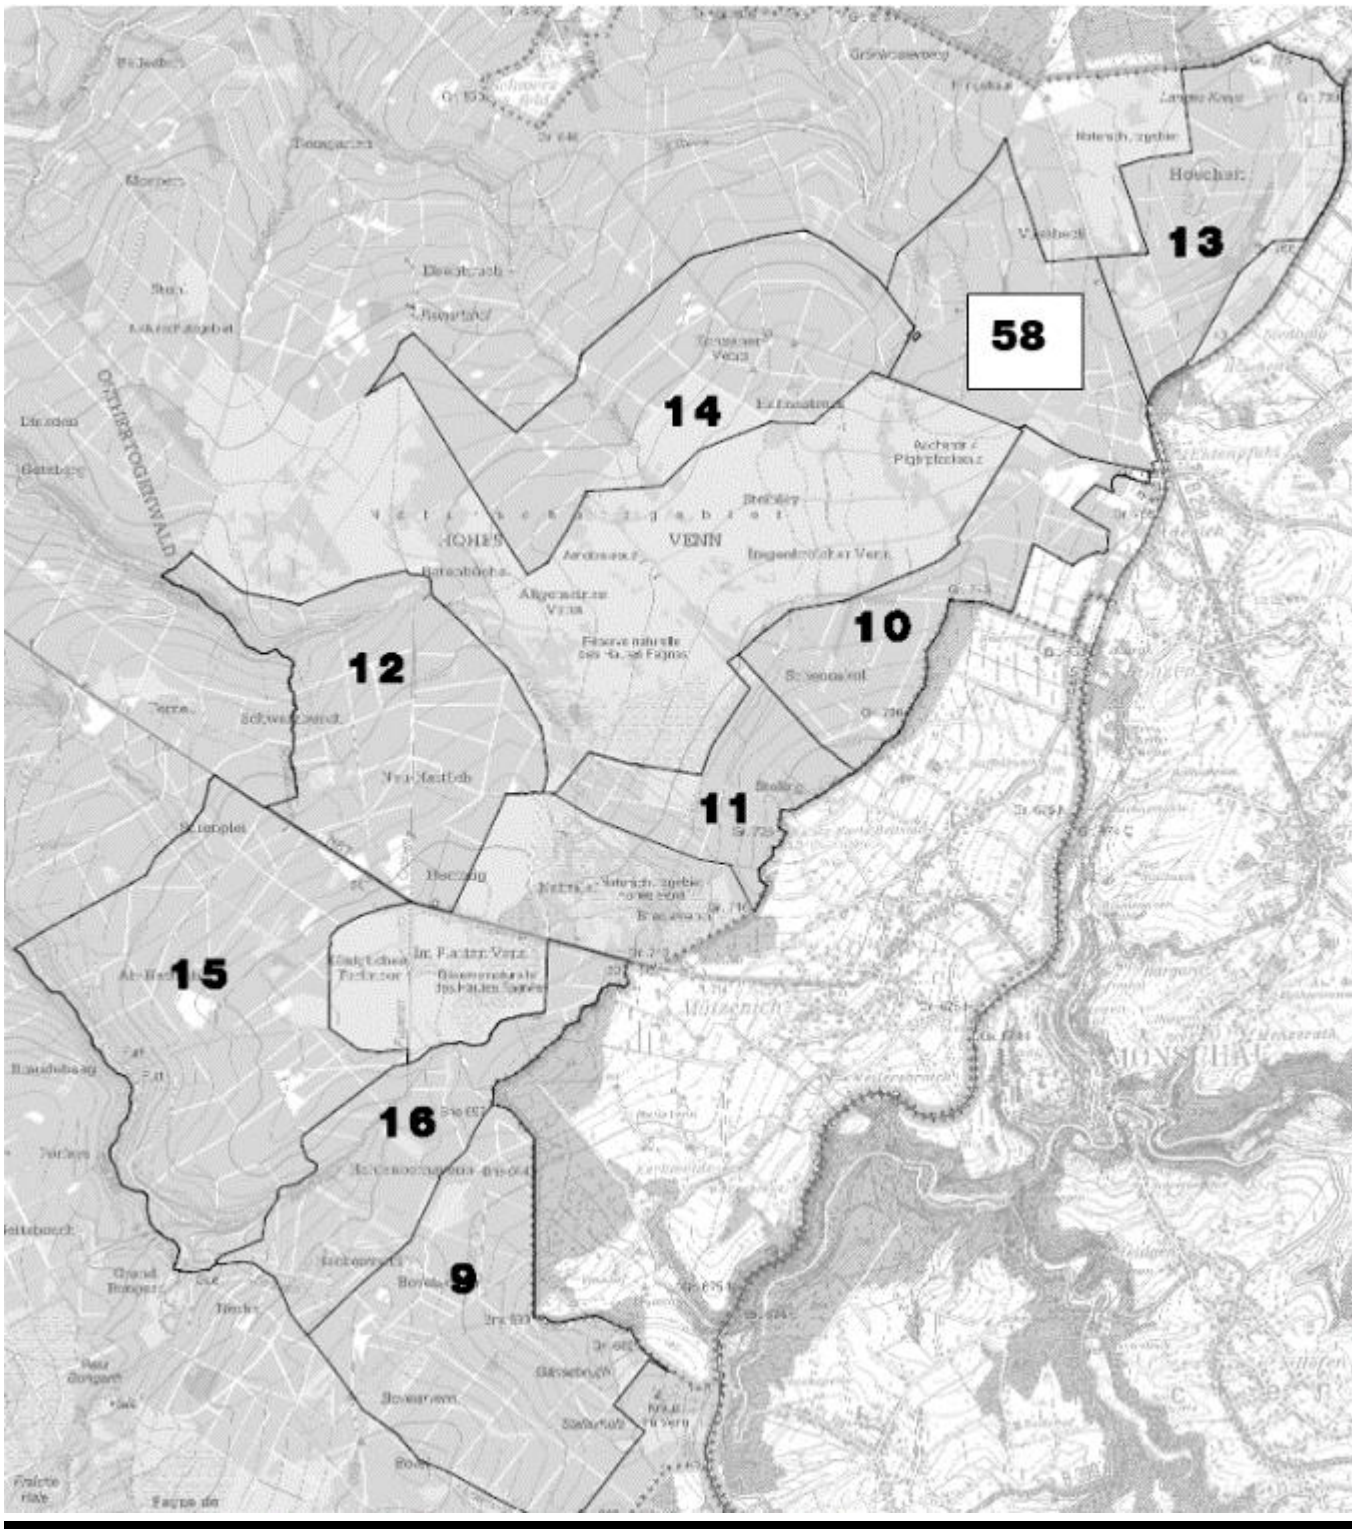

782

281

280

Karten Jagdlose Forstamt Elsenborn

Cartes lots de chasses Cant Elsenborn

LOS / LOT 6 : DICKELT

LOS / LOT 7 : HÖFER BUSCH

LOS / LOT 8 : TANNHECK

LOS / LOT 9 : STELLERHOLZ

LOS / LOT 10 : SCHENSKUHL

LOS / LOT 11 : STELING

LOS / LOT 12 : NEU – HATTLICH

LOS / LOT 13 : HOSCHEIT

LOS / LOT 14 : BRACHKOPF

LOS / LOT 15 : ALT - HATTLICH

LOS / LOT 16 : HAHNHEISTER

LOS / LOT 58 : Engelhardt

Agriculture, Ressources naturelles, Environnement
 Département Nature et Forêt
CANTONNEMENT DE BULLANGE
Jagdlos 3 Andlerberg /
Lot de chasse 3 Andlerberg

Projection Lambert belge 1972