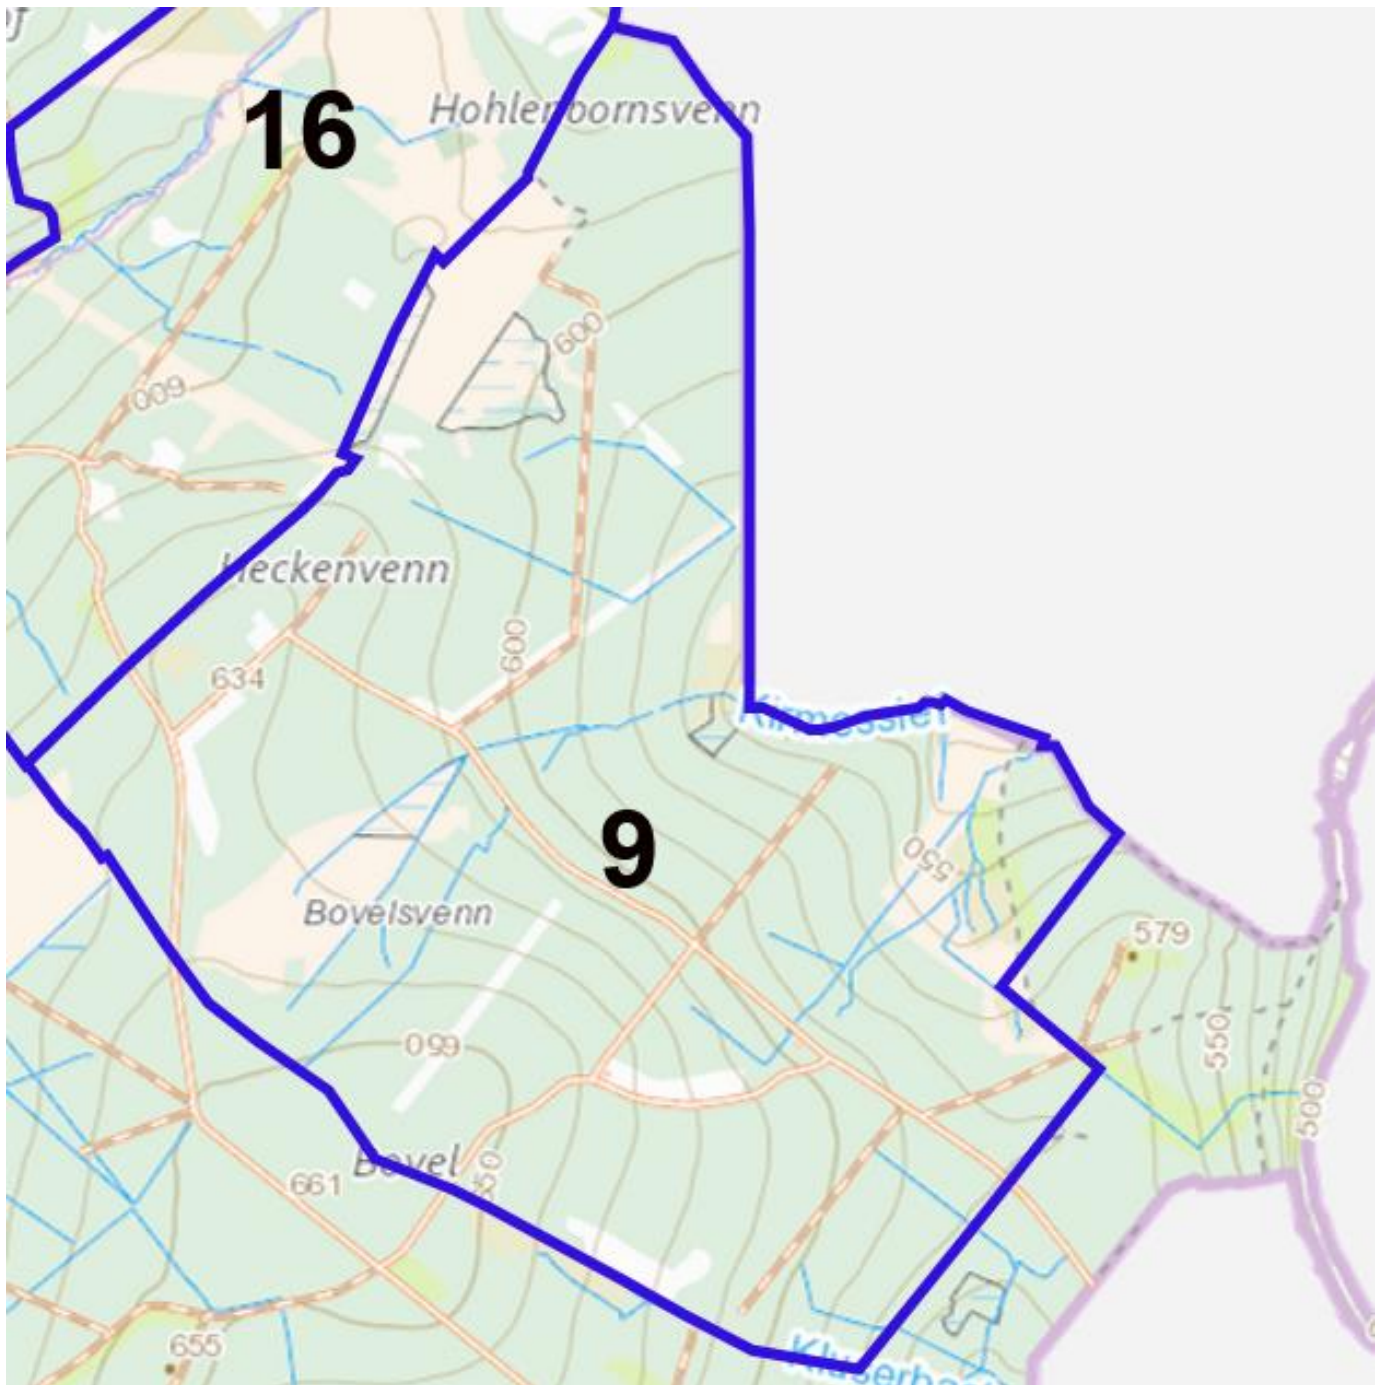

LOS / LOT 9 : STELLERHOLZ