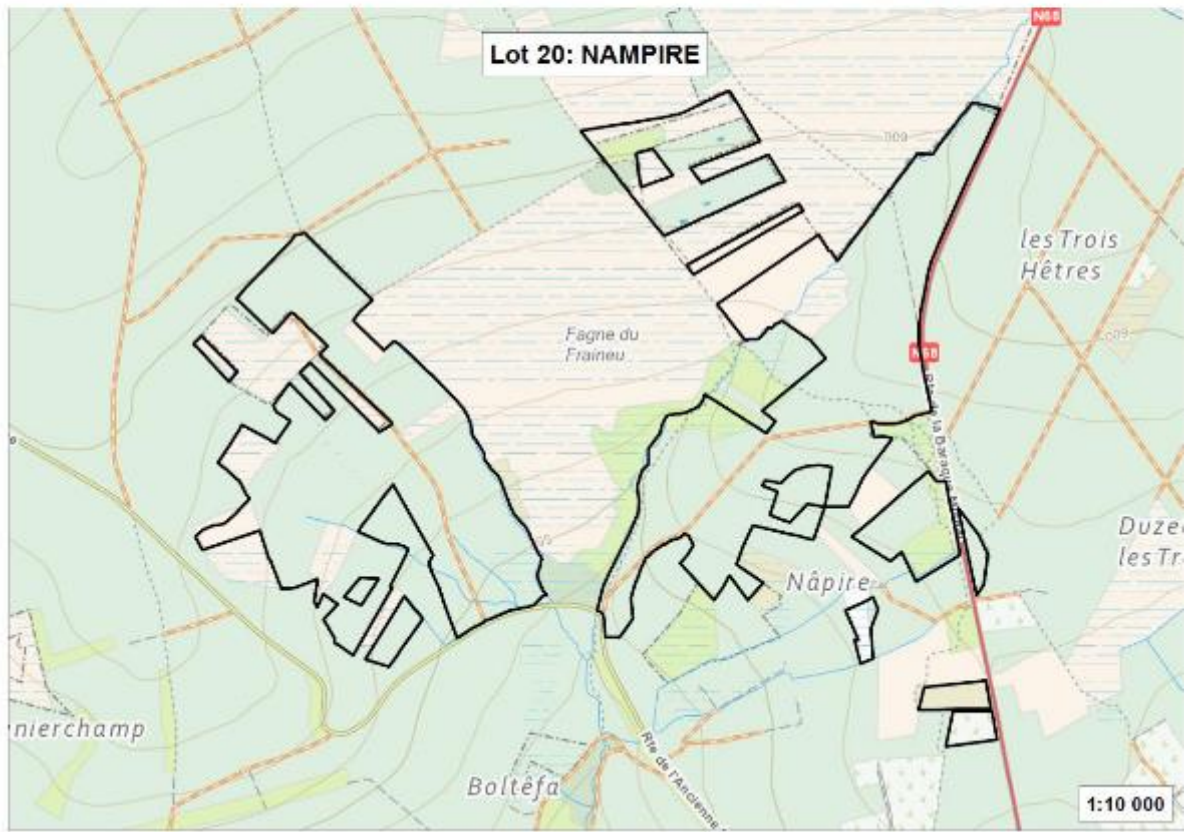

LOS / LOT 9 : STELLERHOLZ

LOS / LOT 10 : SCHENSKUHL

LOS / LOT 11 : STELING

LOS / LOT 12 : NEU – HATTLICH

LOS / LOT 13 : HOSCHEIT

LOS / LOT 14 : BRACHKOPF

LOS / LOT 15 : ALT - HATTLICH

LOS / LOT 16 : HAHNHEISTER

LOS / LOT 58 : Engelhardt

Agriculture, Ressources naturelles, Environnement
 Département Nature et Forêt
CANTONNEMENT DE BULLANGE
Jagdlos 3 Andlerberg /
Lot de chasse 3 Andlerberg

Projection Lambert belge 1972

Projection Lambert belge 1972

Echelle : 1/10 000 N

IMPRIME le: 07/03/2024

© Région wallonne - Département Nature et Forêt - 2024

Cantonnement de Verviers : lot 59

Propriété domaniale de la Louveterie et du Chêne