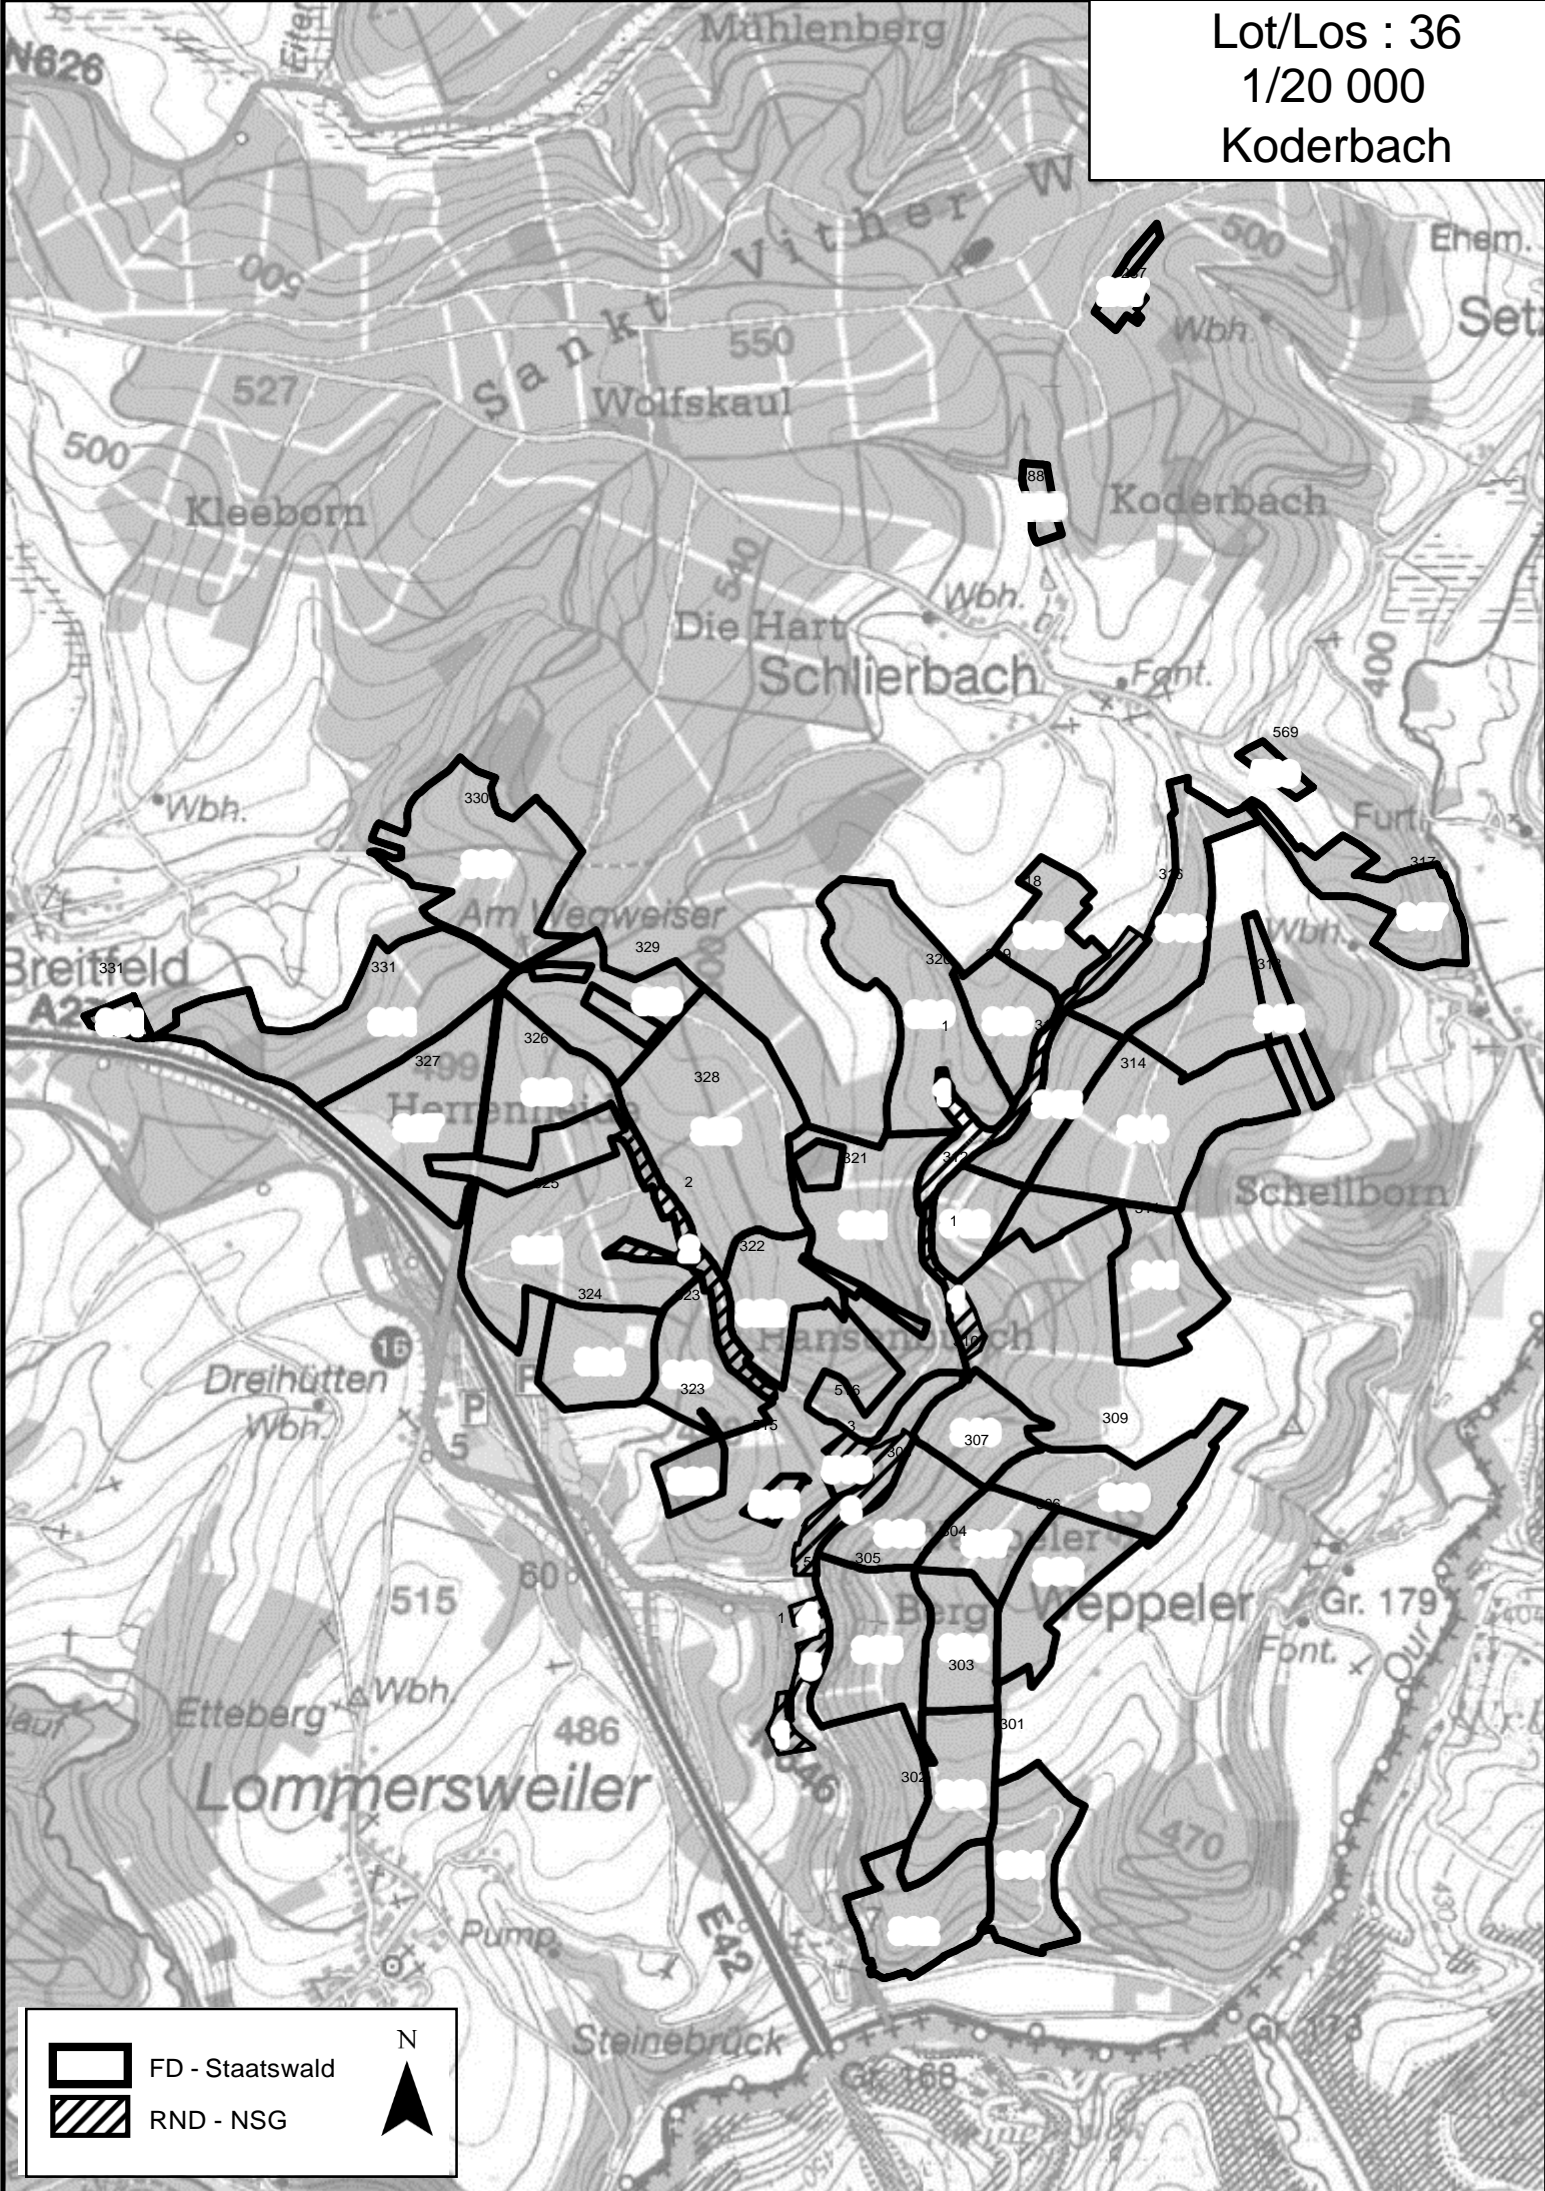

FD - Staatswald

Lot/Los : 35
1/12 000
Eidt

Legend:

- FD - Staatswald

North Arrow: N

Lot/Los : 36
1/20 000
Koderbach

FD - Staatswald
RND - NSG

Lot/Los : 37
1/10 000
Lindscheid

Legend:
FD - Staatswald
N

Lot/Los : 38
1/11 000
Klein Bohlscheid

N

FD - Staatswald

Lot/Los : 39
1/12 000
Heuem

Lot/Los : 40
1/15 000
Zung

N

FD - Staatswald

Lot/Los : 41
1/15 000
Buchenstock

Lot/Los : 61
1/10 000
Ahlenbusch

Legend:

-  FD - Staatswald
-  RND - NSG

North Arrow:  N

Lot/Los : 62
1/10 000
Windbuche

Legend and Orientation:

- FD - Staatswald (represented by a black rectangle)
- North Arrow (N)

LOS / LOT 9 : STELLERHOLZ

LOS / LOT 10 : SCHENSKUHL

LOS / LOT 11 : STELING

LOS / LOT 12 : NEU – HATTLICH

LOS / LOT 13 : HOSCHEIT

LOS / LOT 14 : BRACHKOPF

LOS / LOT 15 : ALT - HATTLICH

LOS / LOT 16 : HAHNHEISTER