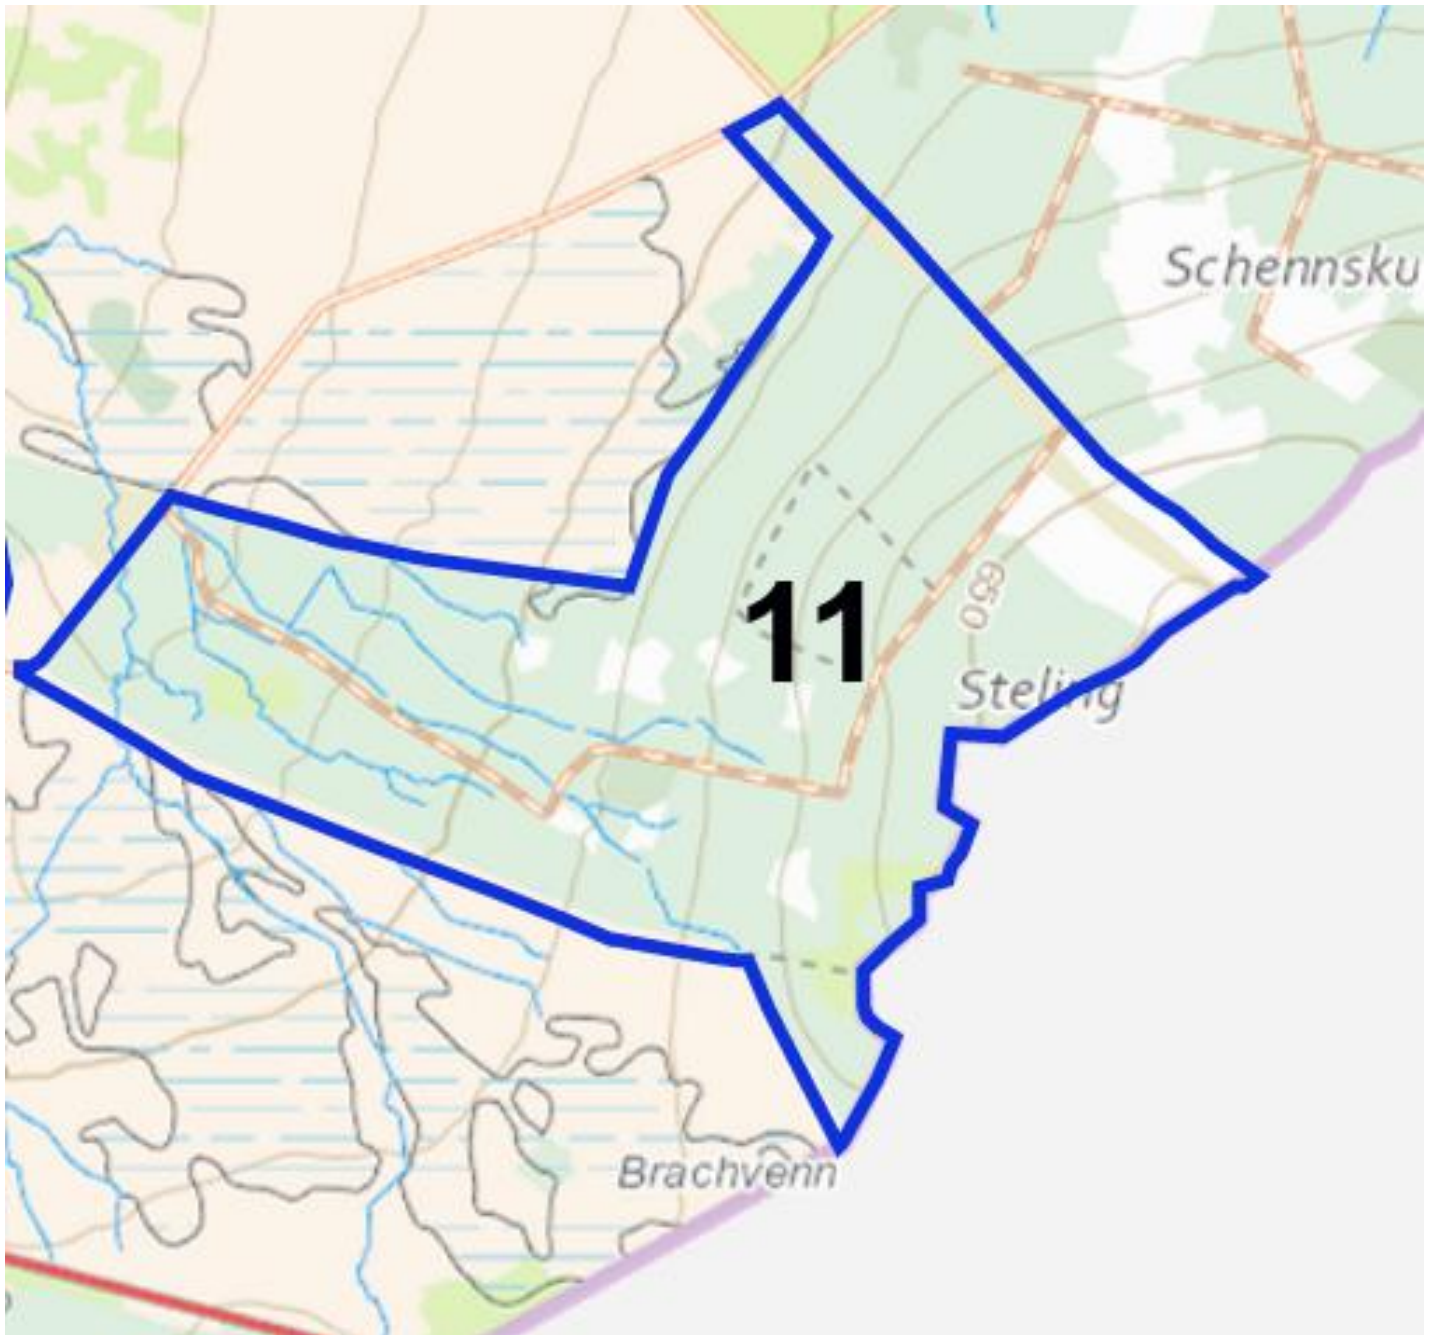

LOS / LOT 11 : STELING