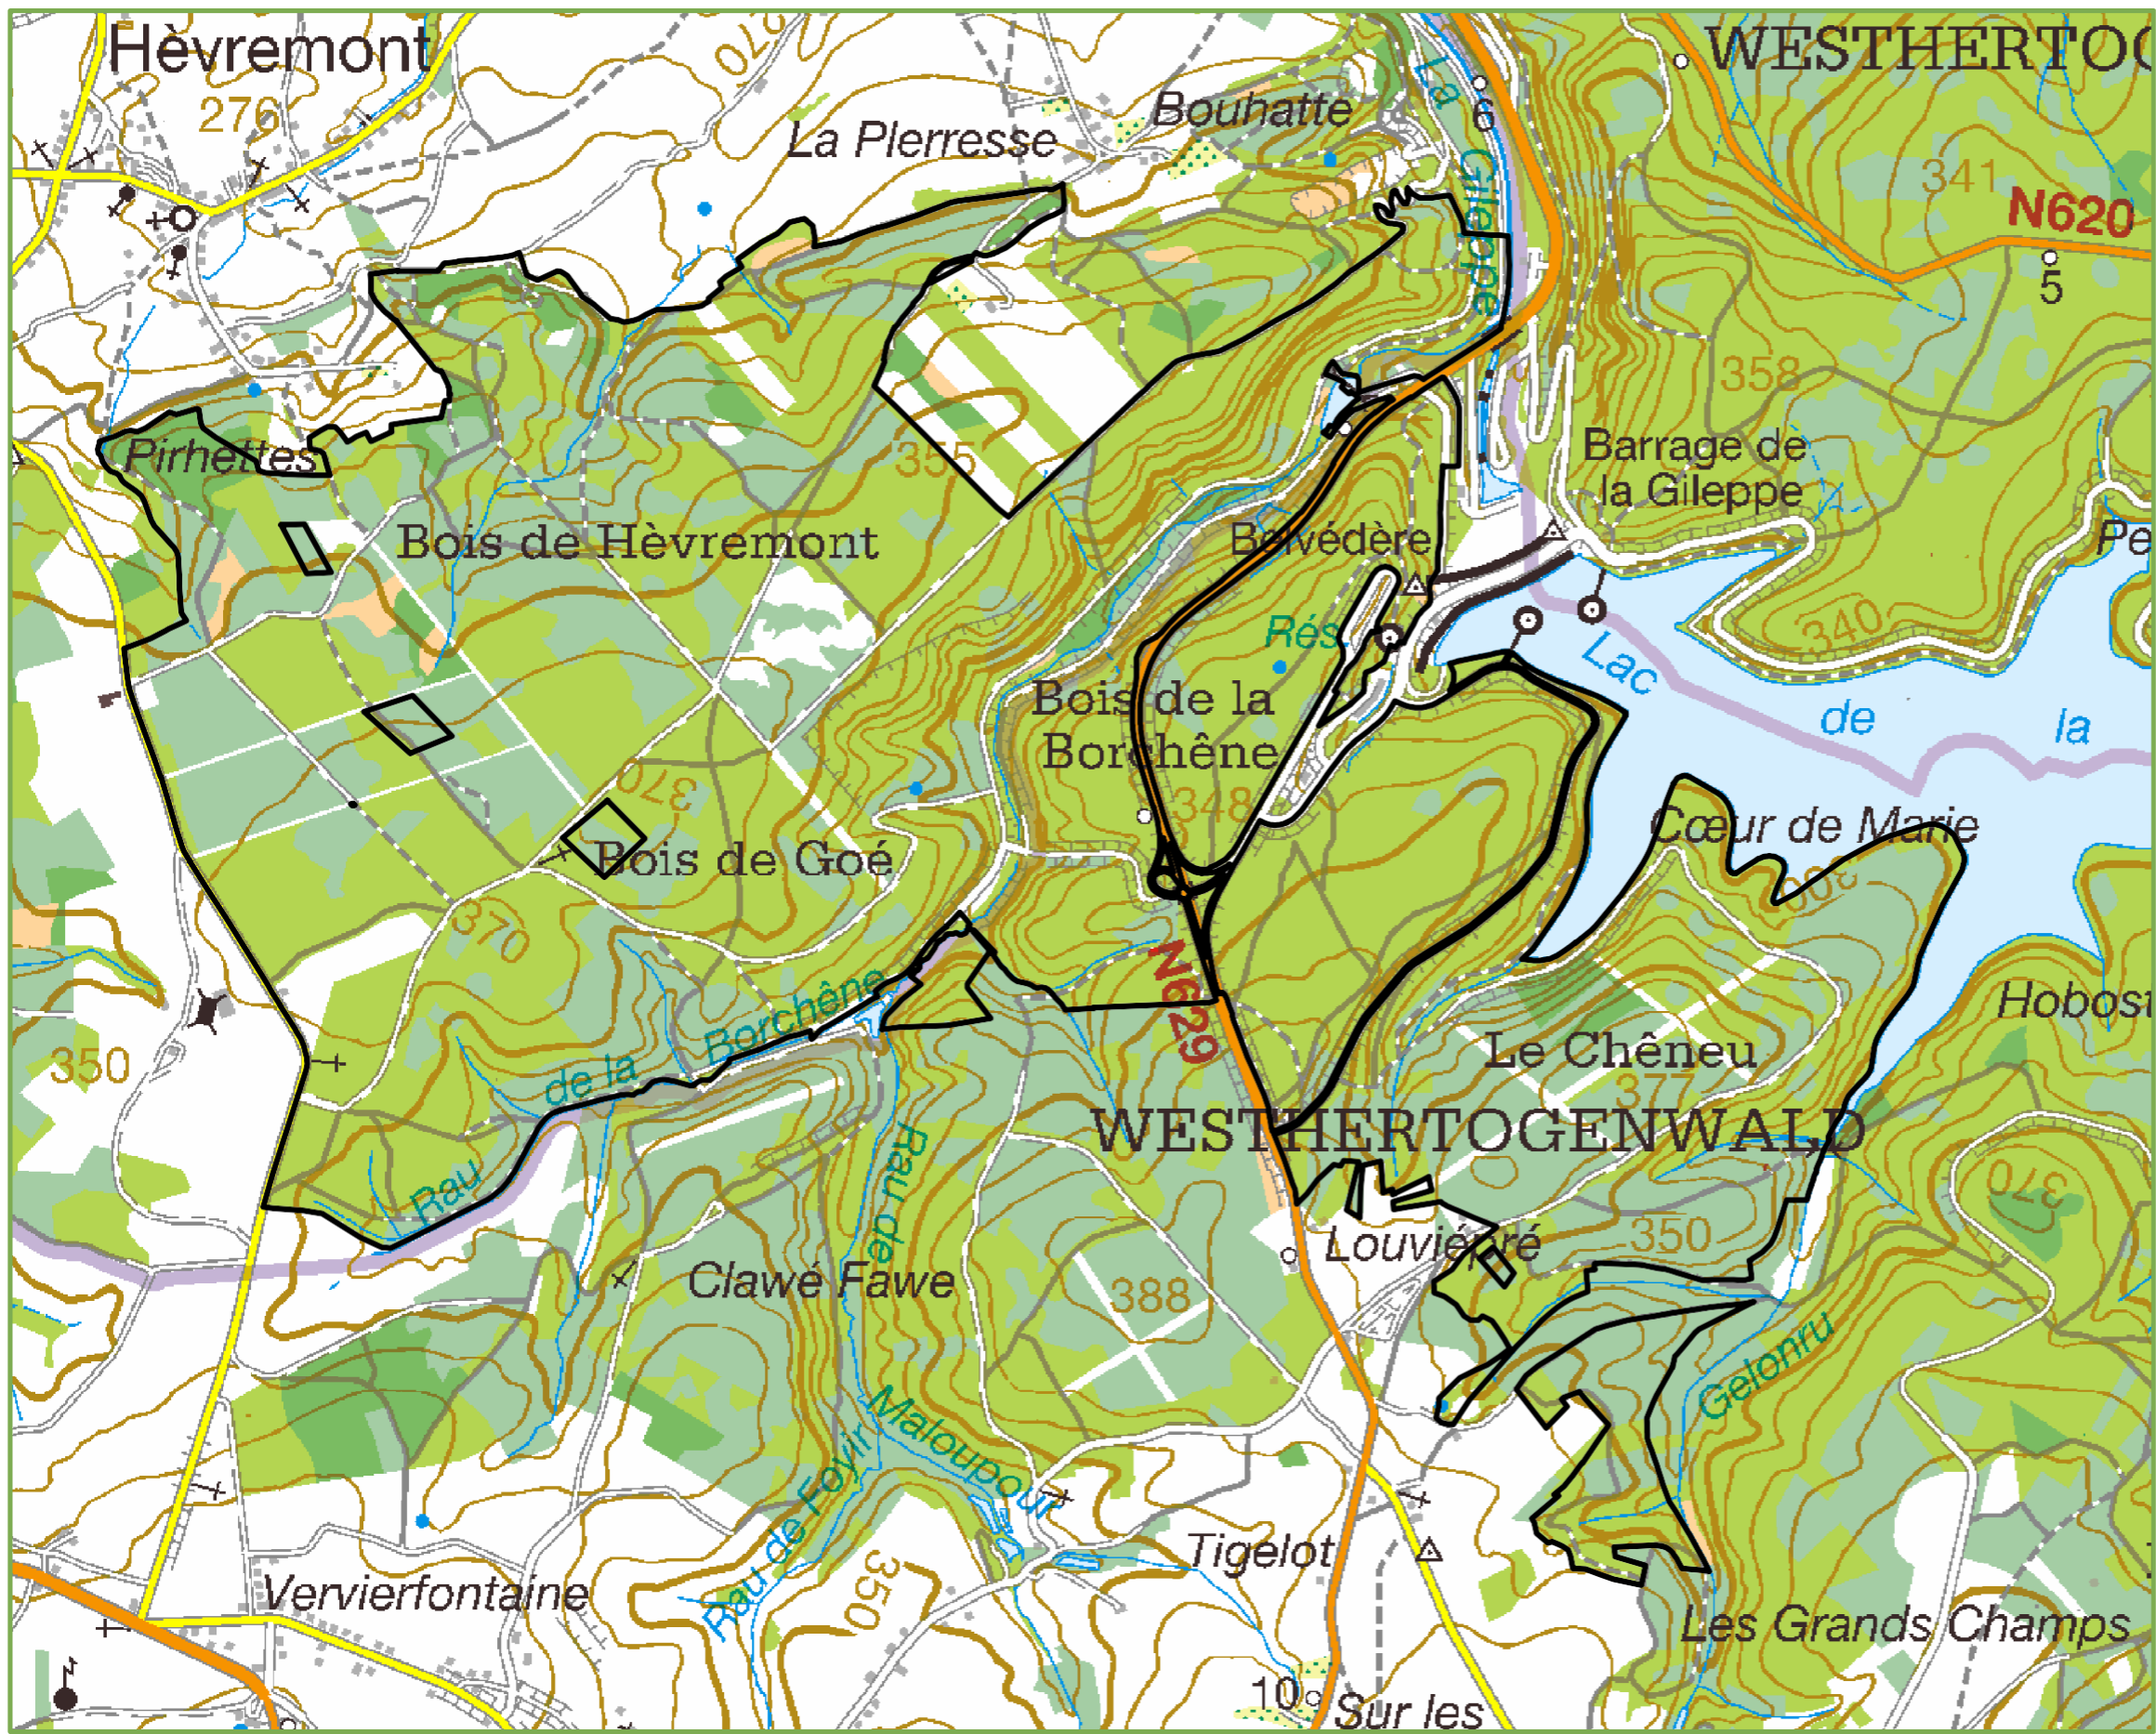

LOS / LOT 58 : Engelhardt

Agriculture, Ressources naturelles, Environnement
 Département Nature et Forêt
CANTONNEMENT DE BULLANGE
Jagdlos 3 Andlerberg /
Lot de chasse 3 Andlerberg

Projection Lambert belge 1972

Projection Lambert belge 1972

Echelle : 1/10 000 N

IMPRIME le: 07/03/2024

© Région wallonne - Département Nature et Forêt - 2024

Cantonnement de Verviers : lot 59

Propriété domaniale de la Louveterie et du Chêne