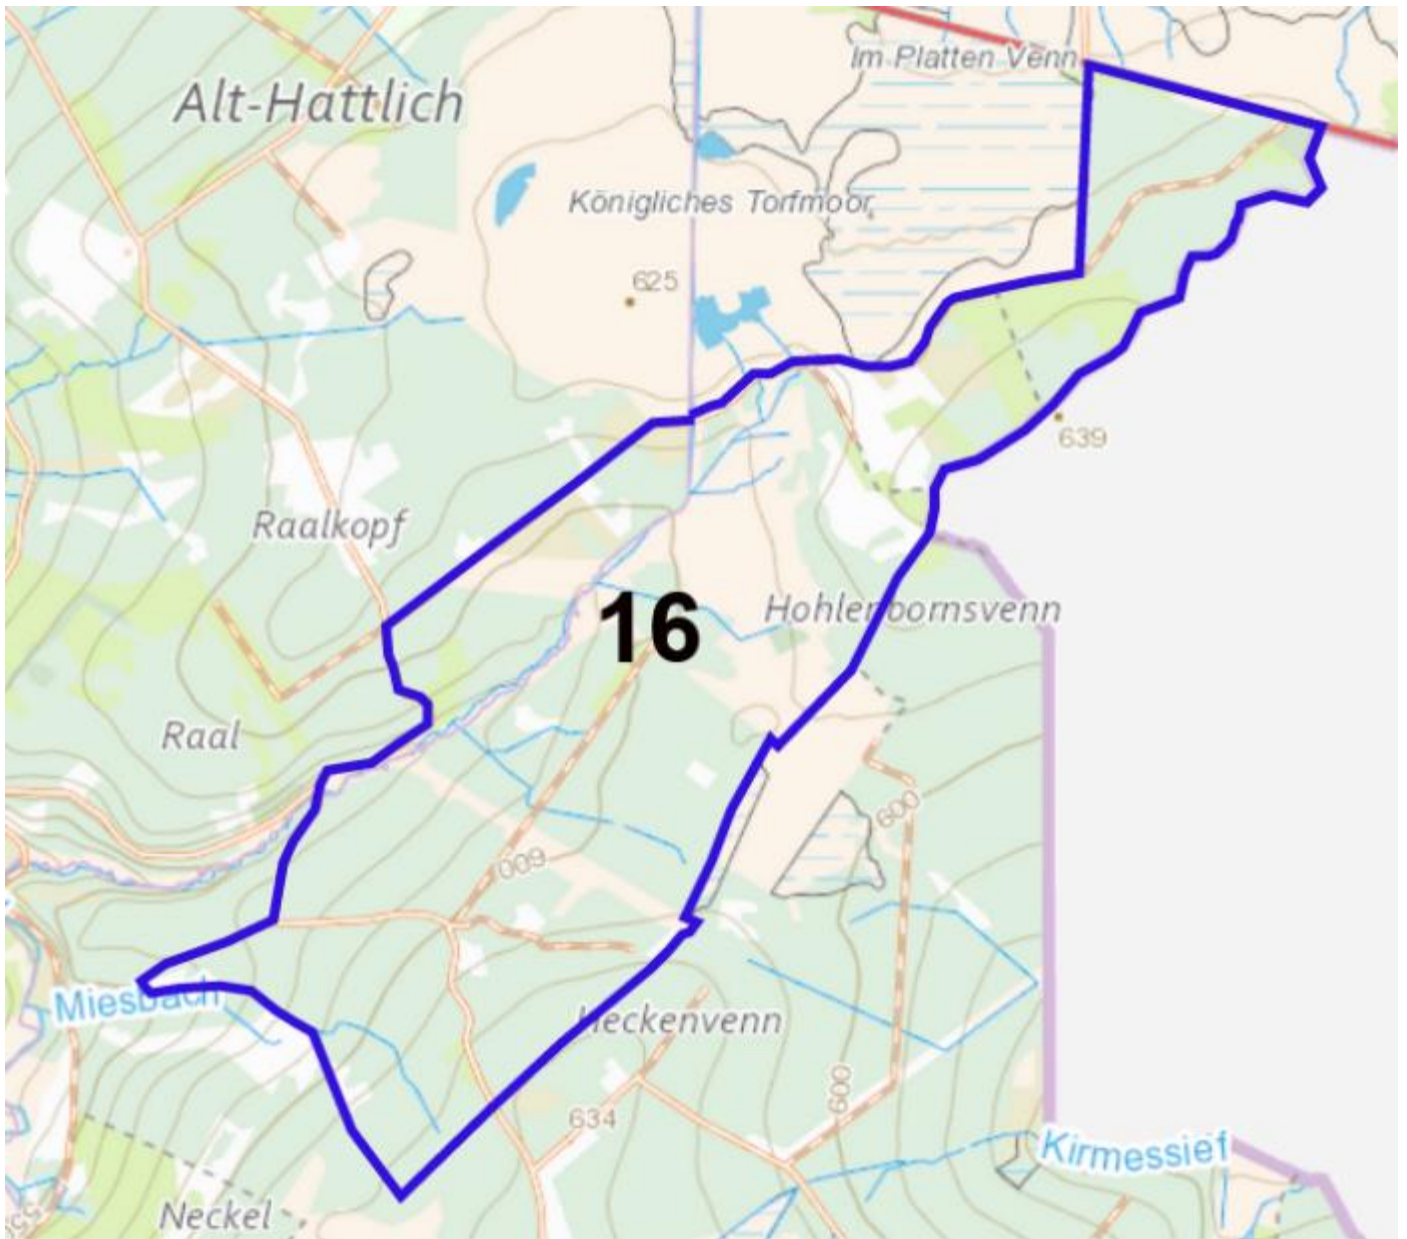

LOS / LOT 9 : STELLERHOLZ

LOS / LOT 10 : SCHENSKUHL

LOS / LOT 11 : STELING

LOS / LOT 12 : NEU – HATTLICH

LOS / LOT 13 : HOSCHEIT

LOS / LOT 14 : BRACHKOPF

LOS / LOT 15 : ALT - HATTLICH

LOS / LOT 16 : HAHNHEISTER

LOS / LOT 58 : Engelhardt

Agriculture, Ressources naturelles, Environnement
 Département Nature et Forêt
CANTONNEMENT DE BULLANGE
Jagdlos 3 Andlerberg /
Lot de chasse 3 Andlerberg

Projection Lambert belge 1972

Projection Lambert belge 1972

Echelle : 1/10 000 N

IMPRIME le: 07/03/2024

© Région wallonne - Département Nature et Forêt - 2024

Cantonnement de Verviers : lot 59

Propriété domaniale de la Louveterie et du Chêne