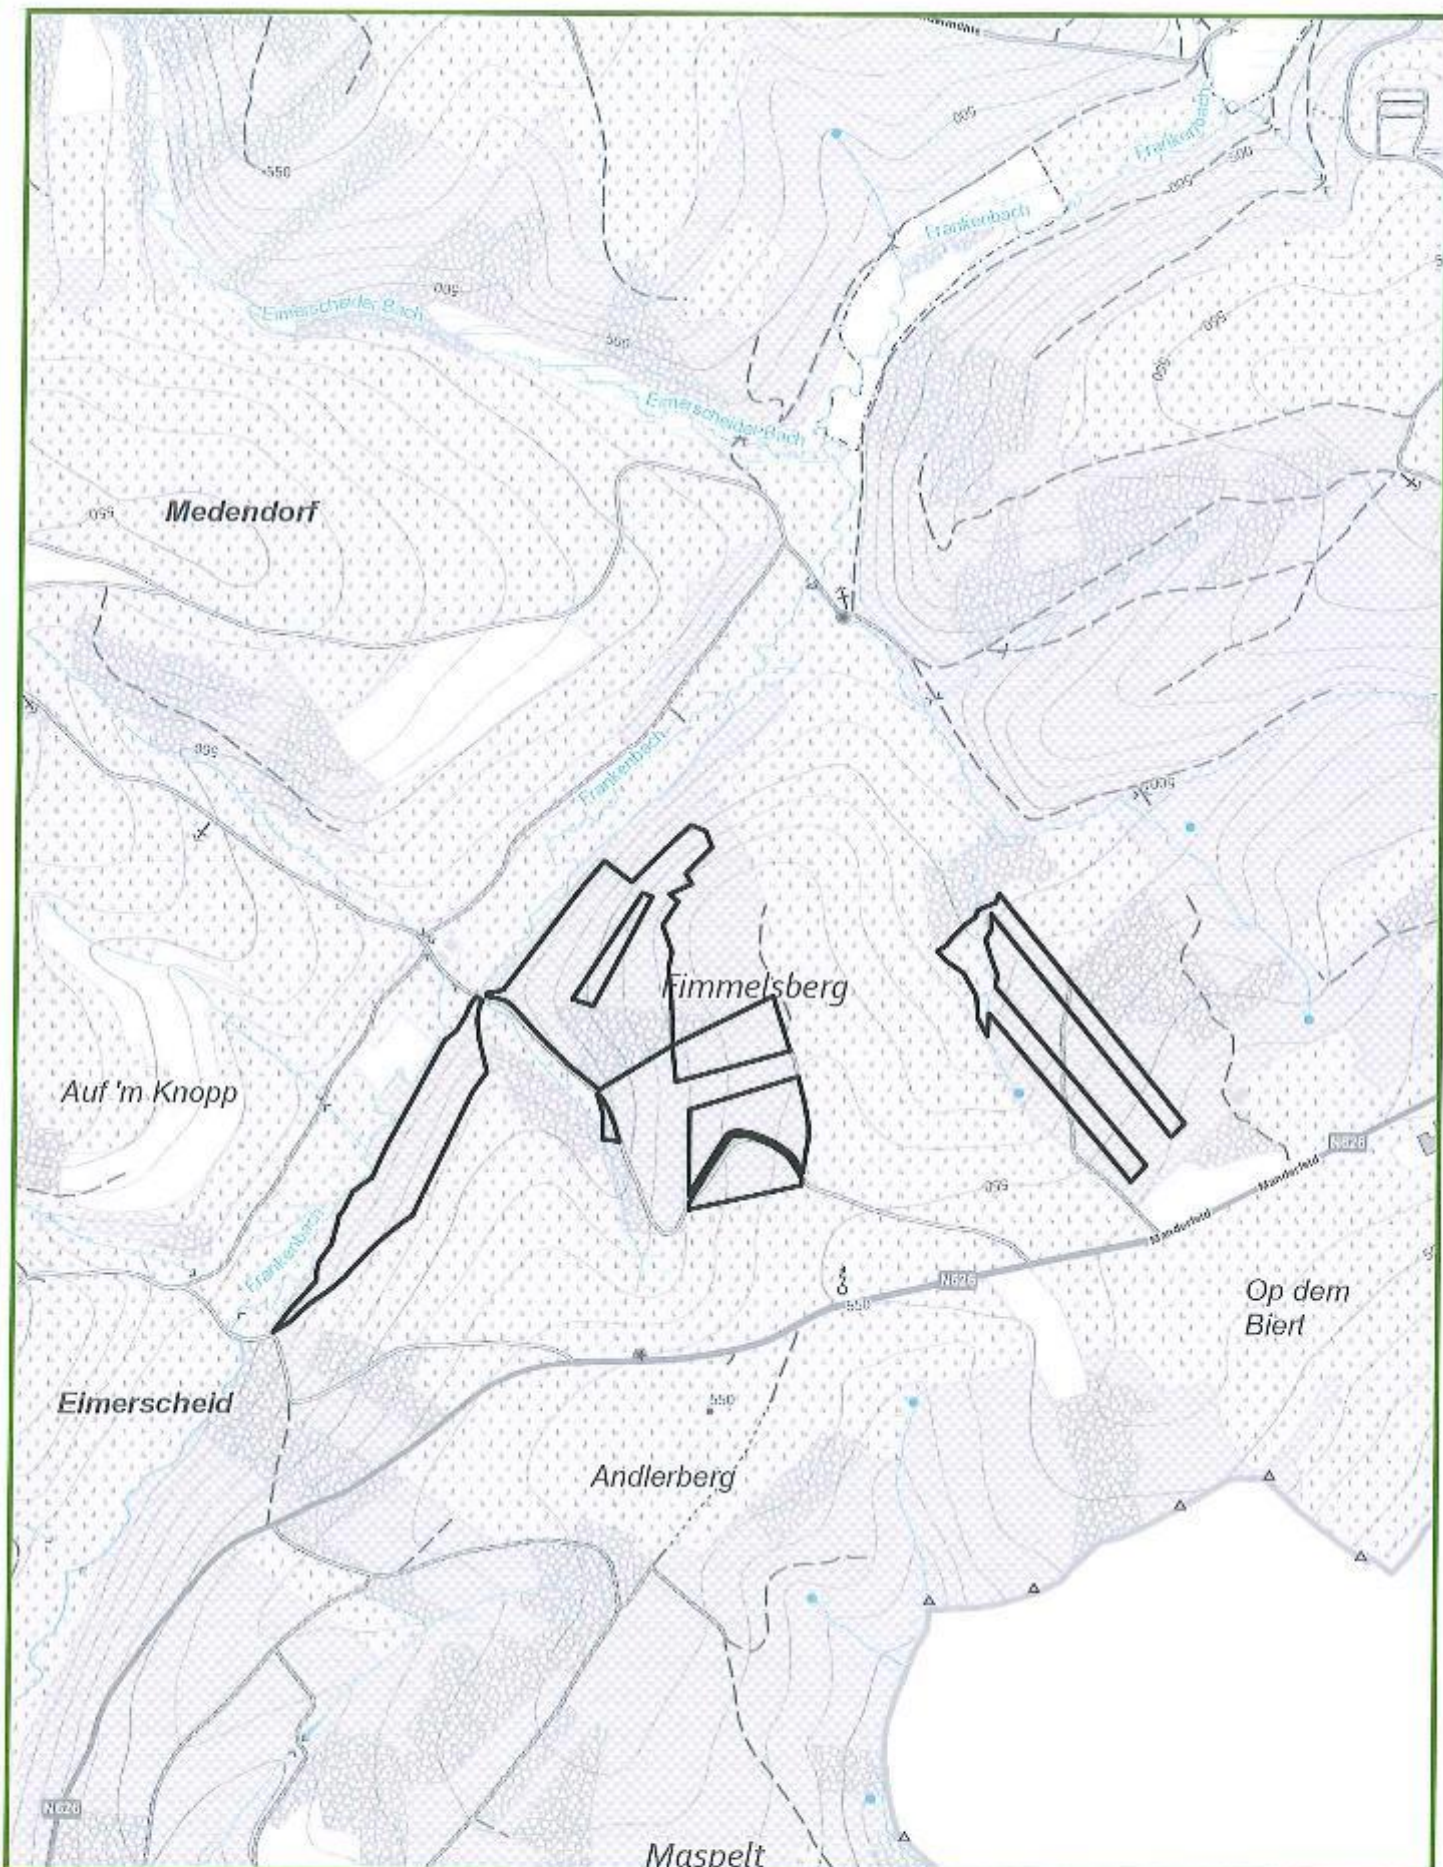

Projection Lambert belge 1972

Echelle : 1/10 000 N

IMPRIME le: 07/03/2024

© Région wallonne - Département Nature et Forêt - 2024

Cantonnement de Verviers : lot 59

Propriété domaniale de la Louveterie et du Chêne