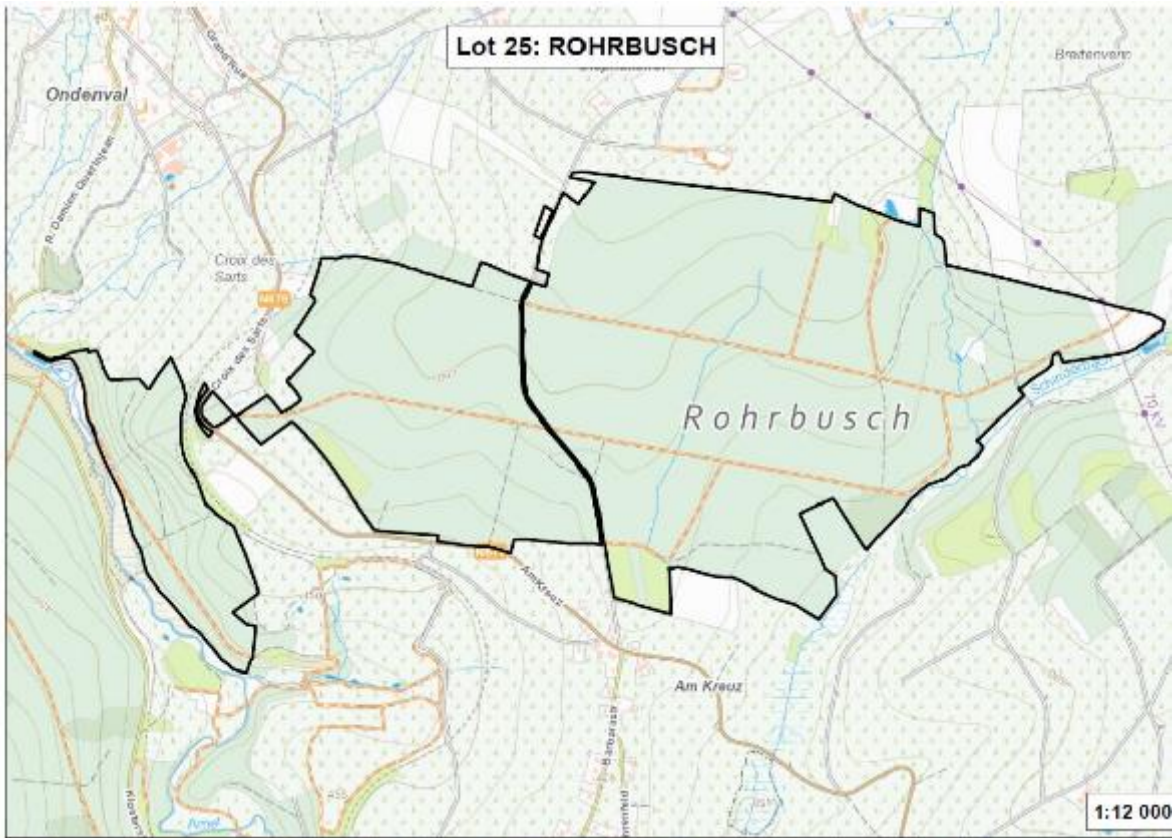

LOS / LOT 58 : Engelhardt

Agriculture, Ressources naturelles, Environnement
 Département Nature et Forêt
CANTONNEMENT DE BULLANGE
Jagdlos 3 Andlerberg /
Lot de chasse 3 Andlerberg

Projection Lambert belge 1972

Projection Lambert belge 1972

Echelle : 1/10 000 N

IMPRIME le: 07/03/2024

© Région wallonne - Département Nature et Forêt - 2024

Cantonnement de Verviers : lot 59

Propriété domaniale de la Louveterie et du Chêne