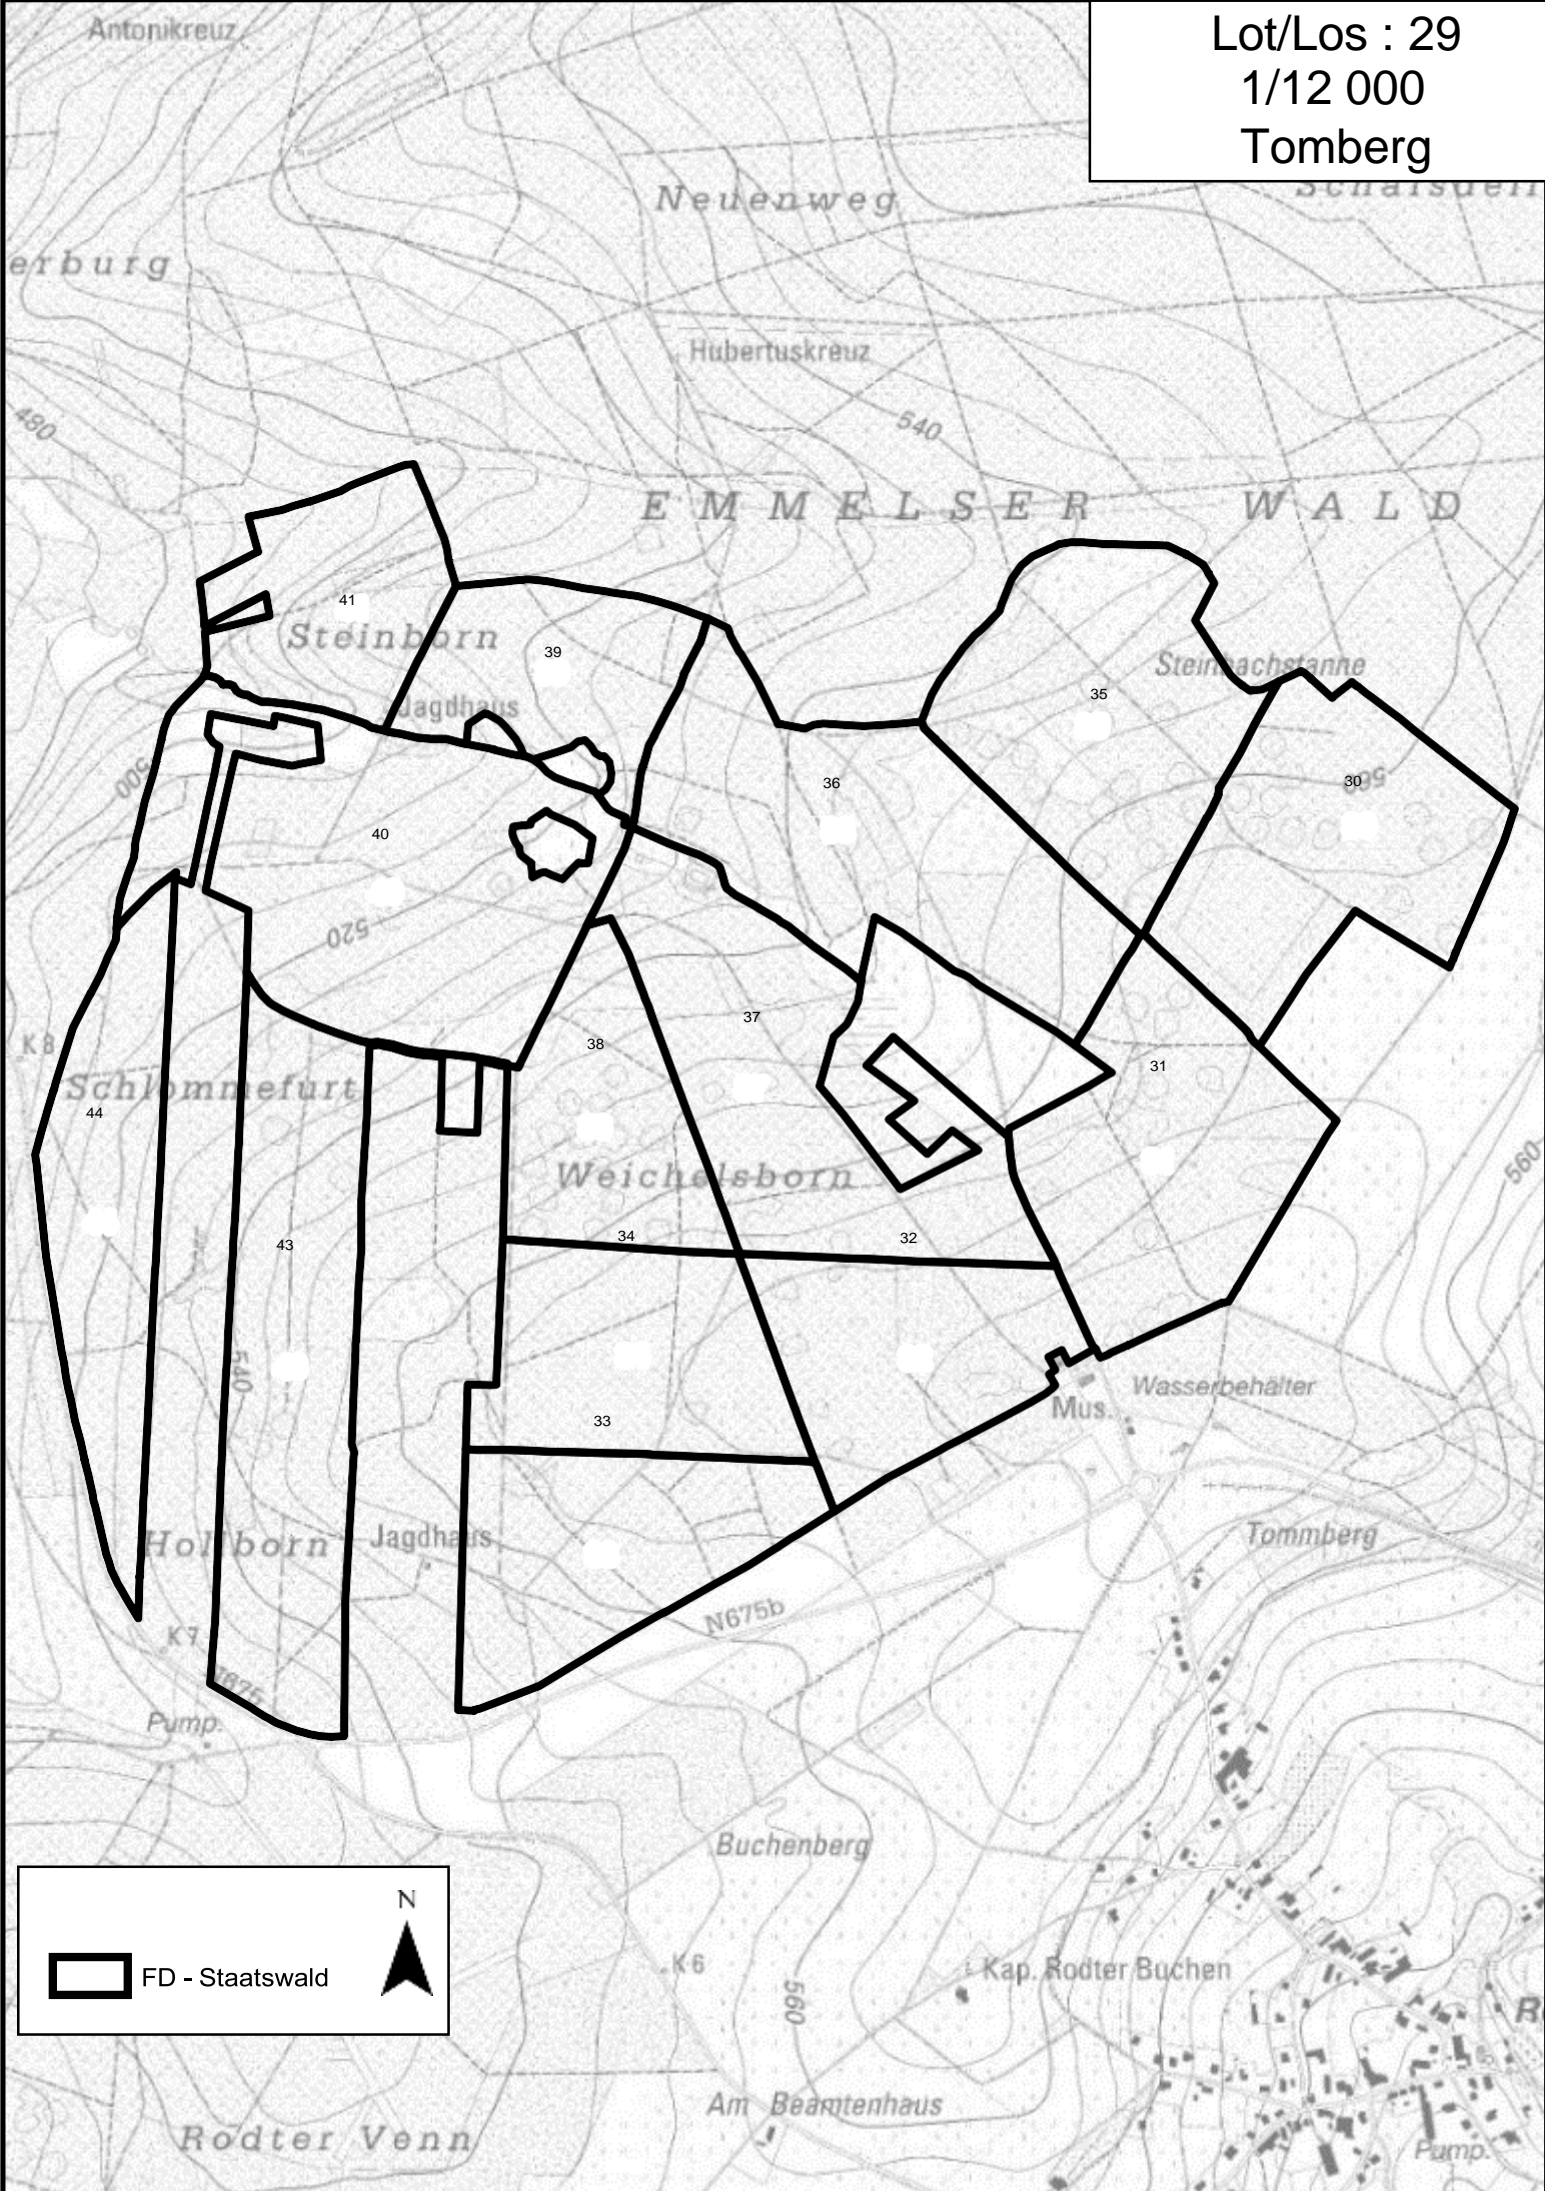

Lot/Los : 28
1/12 000

 FD - Staatswald
 RND - NSG

N

Lot/Los : 29
1/12 000
Tomberg

 FD - Staatswald

 N

Lot/Los : 30
1/10 000
Pölberg

Legend:

- FD - Staatswald
- RND - NSG

North Arrow (N)

Lot/Los : 31
1/11 000
Rechtervenn

FD - Staatswald
RND - NSG

Lot/Los : 32
1/15 000
Weistervenn

Legend:

- FD - Staatswald
- RND - NSG

North Arrow

LOS / LOT 9 : STELLERHOLZ

LOS / LOT 10 : SCHENSKUHL

LOS / LOT 11 : STELING

LOS / LOT 12 : NEU – HATTLICH

LOS / LOT 13 : HOSCHEIT

LOS / LOT 14 : BRACHKOPF

LOS / LOT 15 : ALT - HATTLICH

LOS / LOT 16 : HAHNHEISTER