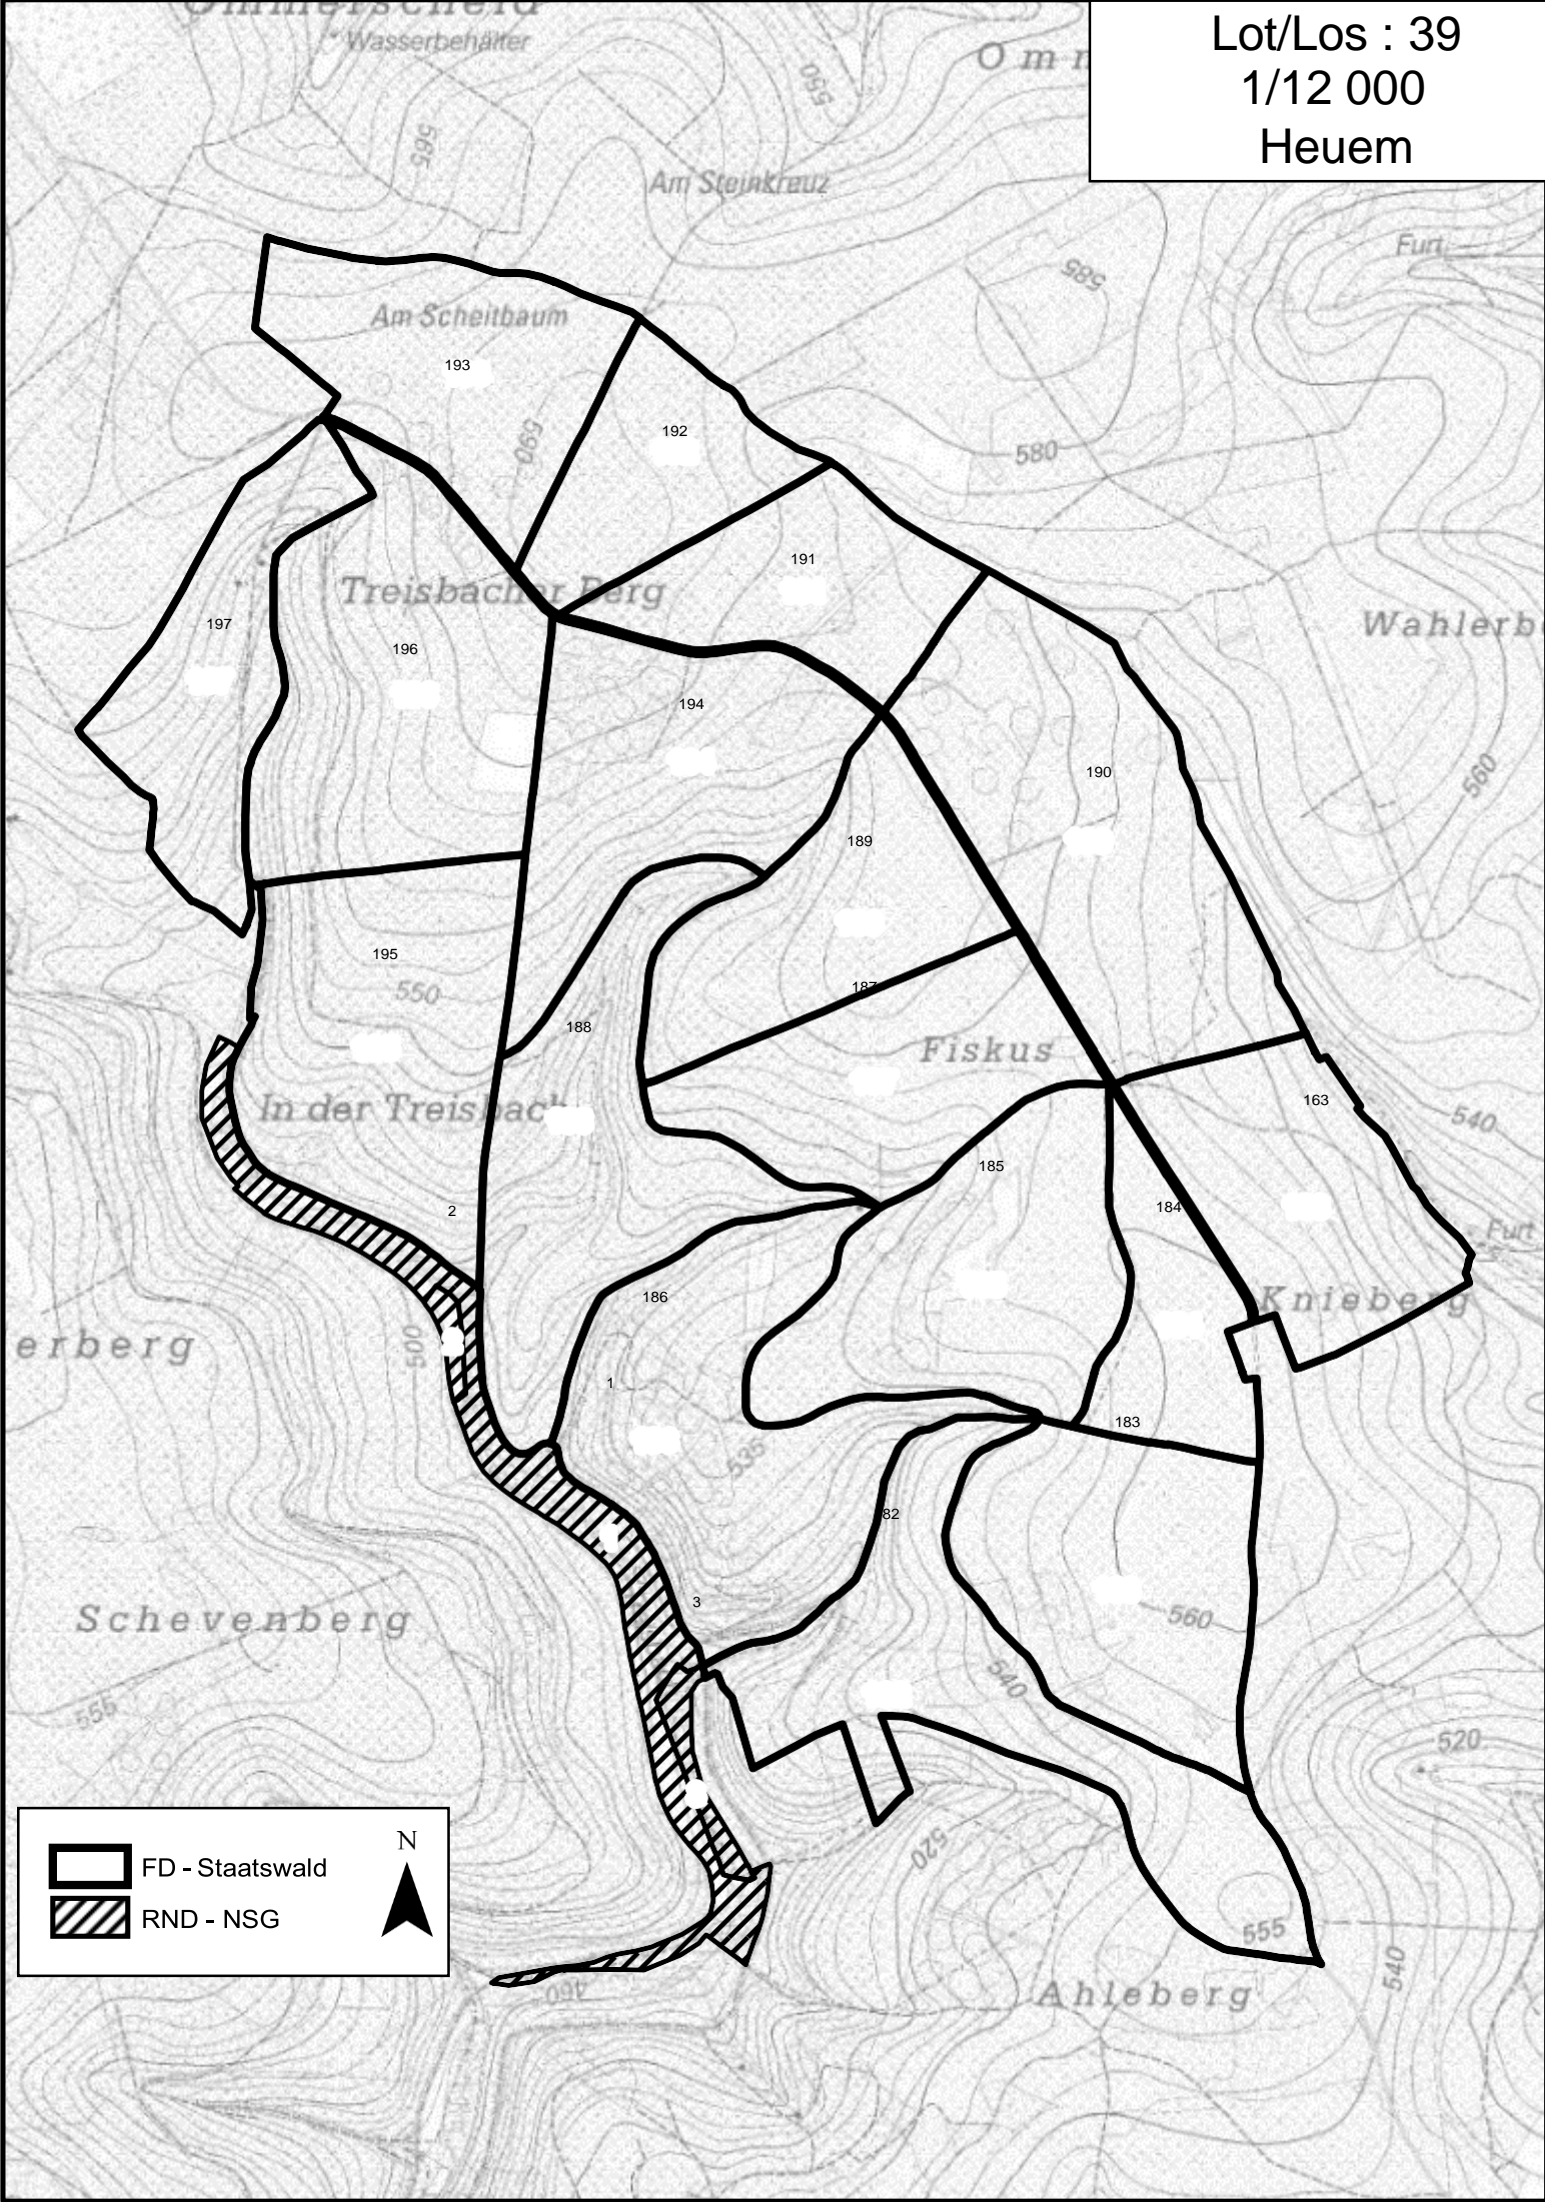

Legend:
FD - Staatswald
N

Lot/Los : 38
1/11 000
Klein Bohlscheid

N

FD - Staatswald

Lot/Los : 39
1/12 000
Heuem

Lot/Los : 40
1/15 000
Zung

N

FD - Staatswald

Lot/Los : 41
1/15 000
Buchenstock

Lot/Los : 61
1/10 000
Ahlenbusch

Legend:

-  FD - Staatswald
-  RND - NSG

North Arrow:  N

Lot/Los : 62
1/10 000
Windbuche

Legend and Orientation:

- FD - Staatswald (represented by a black rectangle)
- North Arrow (N)

LOS / LOT 9 : STELLERHOLZ

LOS / LOT 10 : SCHENSKUHL

LOS / LOT 11 : STELING

LOS / LOT 12 : NEU – HATTLICH

LOS / LOT 13 : HOSCHEIT

LOS / LOT 14 : BRACHKOPF

LOS / LOT 15 : ALT - HATTLICH

LOS / LOT 16 : HAHNHEISTER