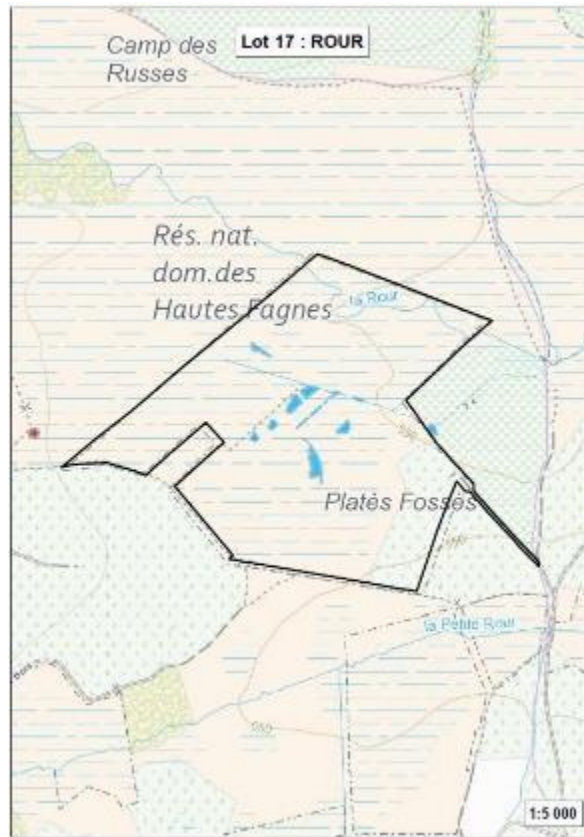

LOS / LOT 9 : STELLERHOLZ

LOS / LOT 10 : SCHENSKUHL

LOS / LOT 11 : STELING

LOS / LOT 12 : NEU – HATTLICH

LOS / LOT 13 : HOSCHEIT

LOS / LOT 14 : BRACHKOPF

LOS / LOT 15 : ALT - HATTLICH

LOS / LOT 16 : HAHNHEISTER

LOS / LOT 58 : Engelhardt

Agriculture, Ressources naturelles, Environnement
 Département Nature et Forêt
CANTONNEMENT DE BULLANGE
Jagdlos 3 Andlerberg /
Lot de chasse 3 Andlerberg

Projection Lambert belge 1972

Projection Lambert belge 1972

Echelle : 1/10 000 N

IMPRIME le: 07/03/2024

© Région wallonne - Département Nature et Forêt - 2024

Cantonnement de Verviers : lot 59

Propriété domaniale de la Louveterie et du Chêne