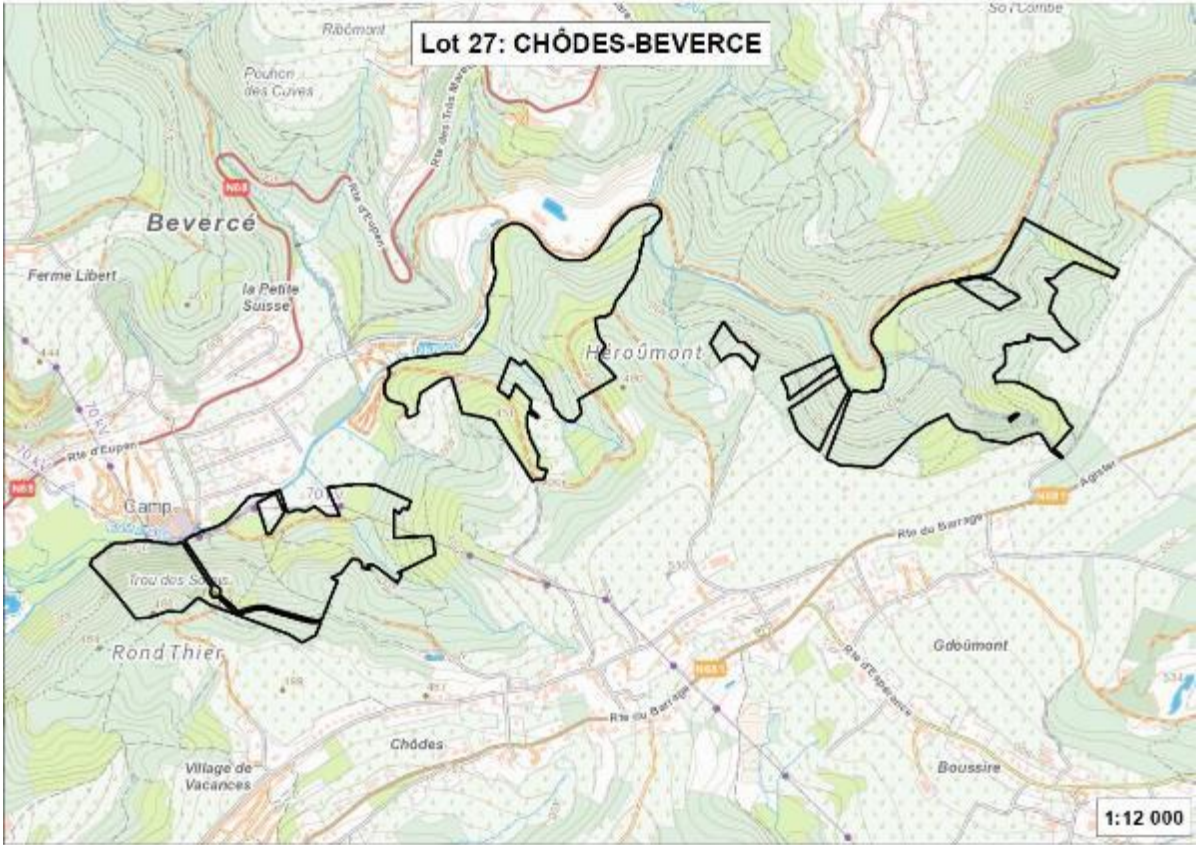

LOS / LOT 9 : STELLERHOLZ

LOS / LOT 10 : SCHENSKUHL

LOS / LOT 11 : STELING

LOS / LOT 12 : NEU – HATTLICH

LOS / LOT 13 : HOSCHEIT

LOS / LOT 14 : BRACHKOPF

LOS / LOT 15 : ALT - HATTLICH

LOS / LOT 16 : HAHNHEISTER

LOS / LOT 58 : Engelhardt

Agriculture, Ressources naturelles, Environnement
 Département Nature et Forêt
CANTONNEMENT DE BULLANGE
Jagdlos 3 Andlerberg /
Lot de chasse 3 Andlerberg

Projection Lambert belge 1972

Coopération internationale de la Région wallonne

Echelle : 1/10 000 N

IMPRIME le: 07/03/2024

Agriculture, Ressources naturelles, Environnement
 Département Nature et Forêt

CANTONNEMENT DE BULLANGE
Jagdlos 68 Steinert /
Lot de chasse 68 Steinert

Projection Lambert belge 1972

Echelle : 1/10 000 N

IMPRIME le: 07/03/2024

© Région wallonne - Département Nature et Forêt - 2024

Cantonnement de Verviers : lot 59

Propriété domaniale de la Louveterie et du Chêne