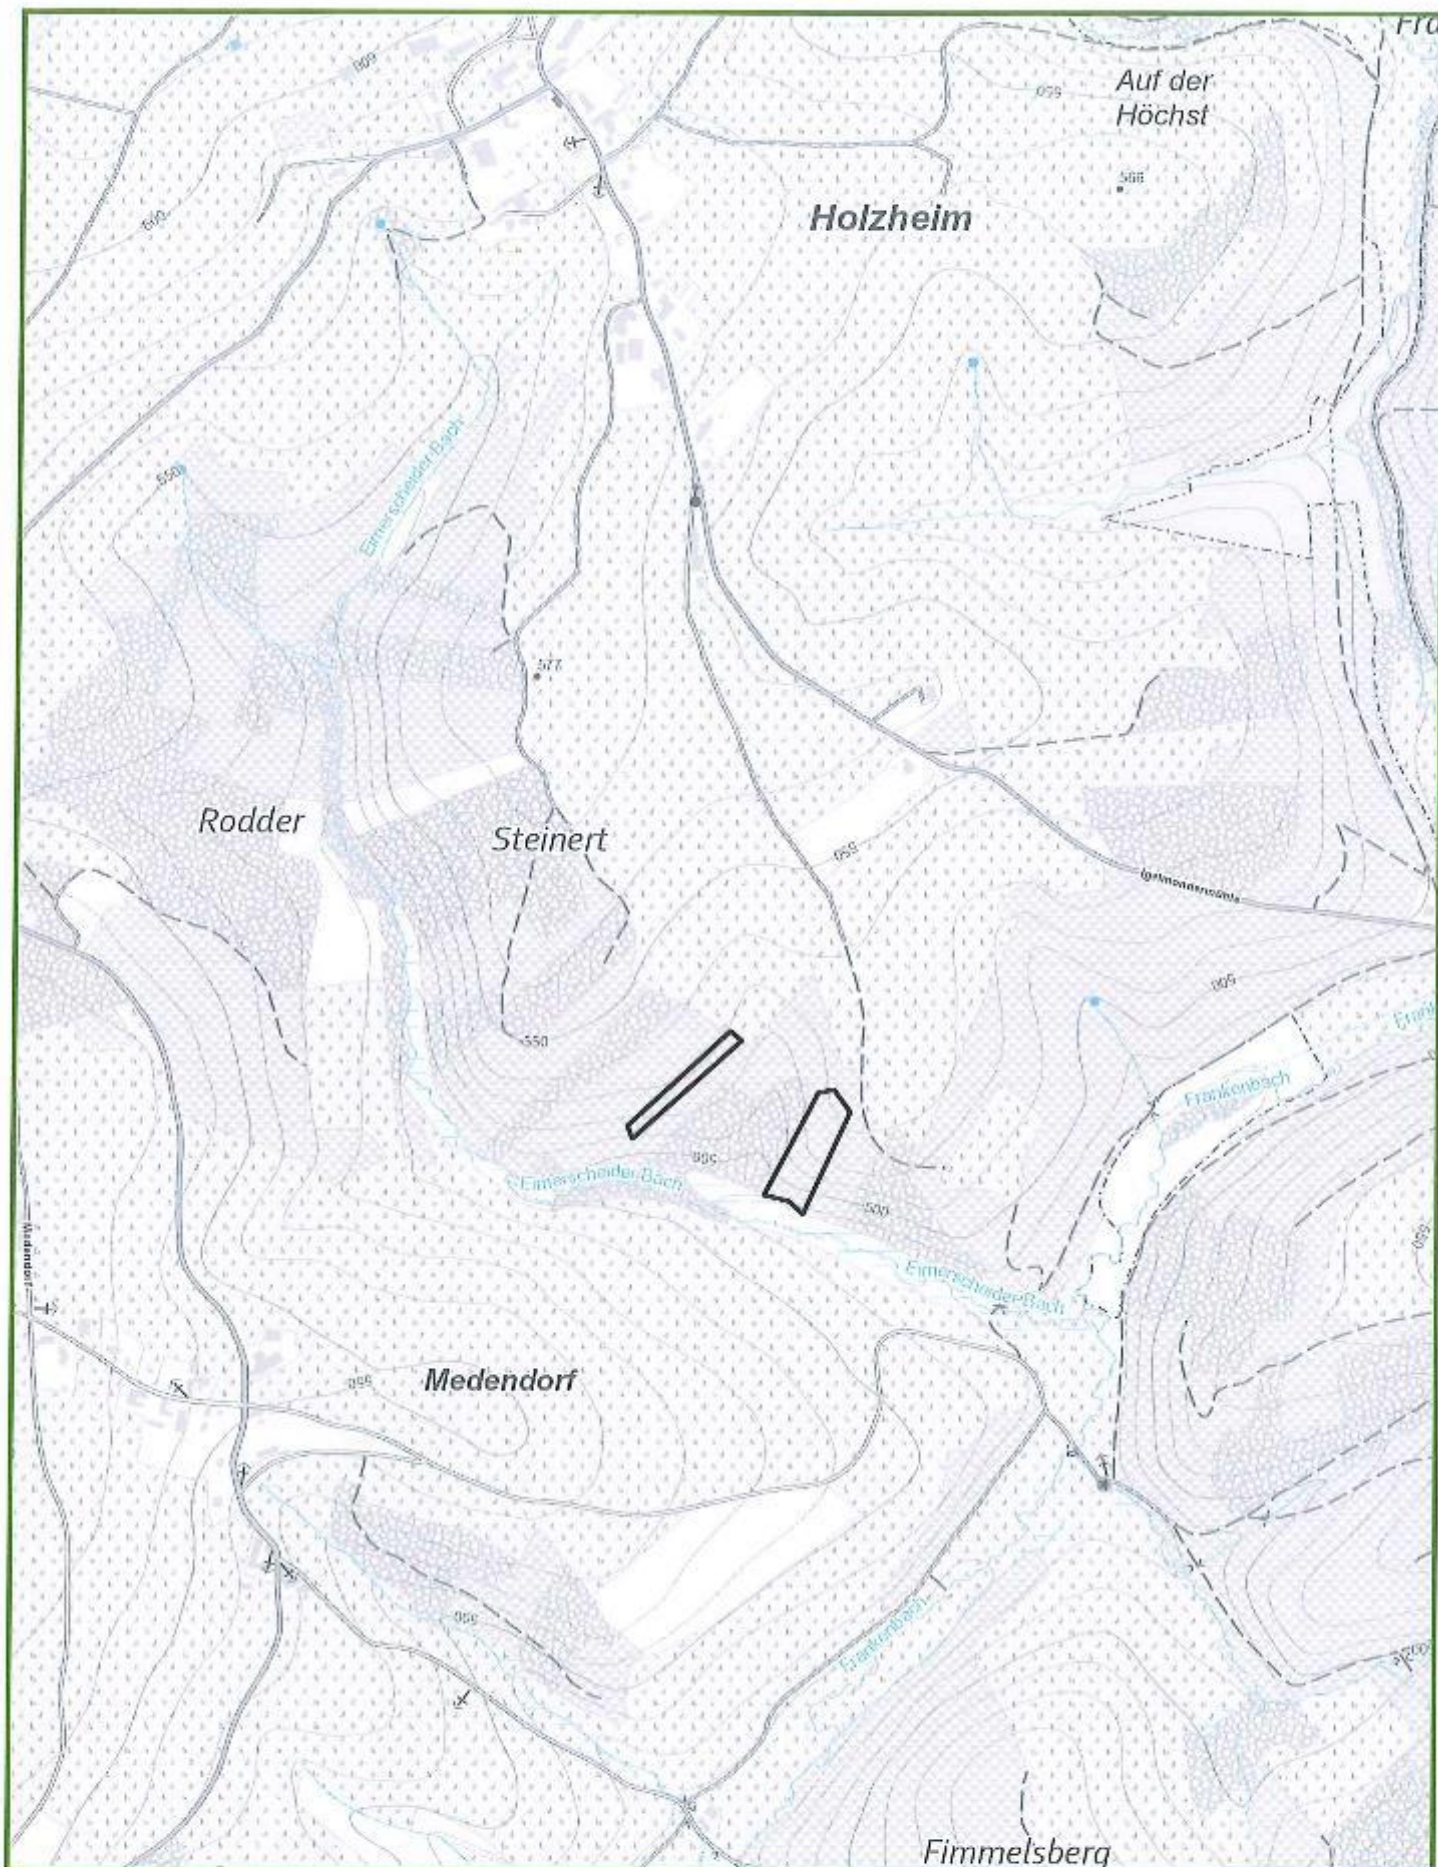

Agriculture, Ressources naturelles, Environnement
Département Nature et Forêt

CANTONNEMENT DE BULLANGE
Jagdlos 68 Steinert /
Lot de chasse 68 Steinert

Projection Lambert belge 1972

Echelle : 1/10 000 N

IMPRIME le: 07/03/2024

© Région wallonne - Département Nature et Forêt - 2024