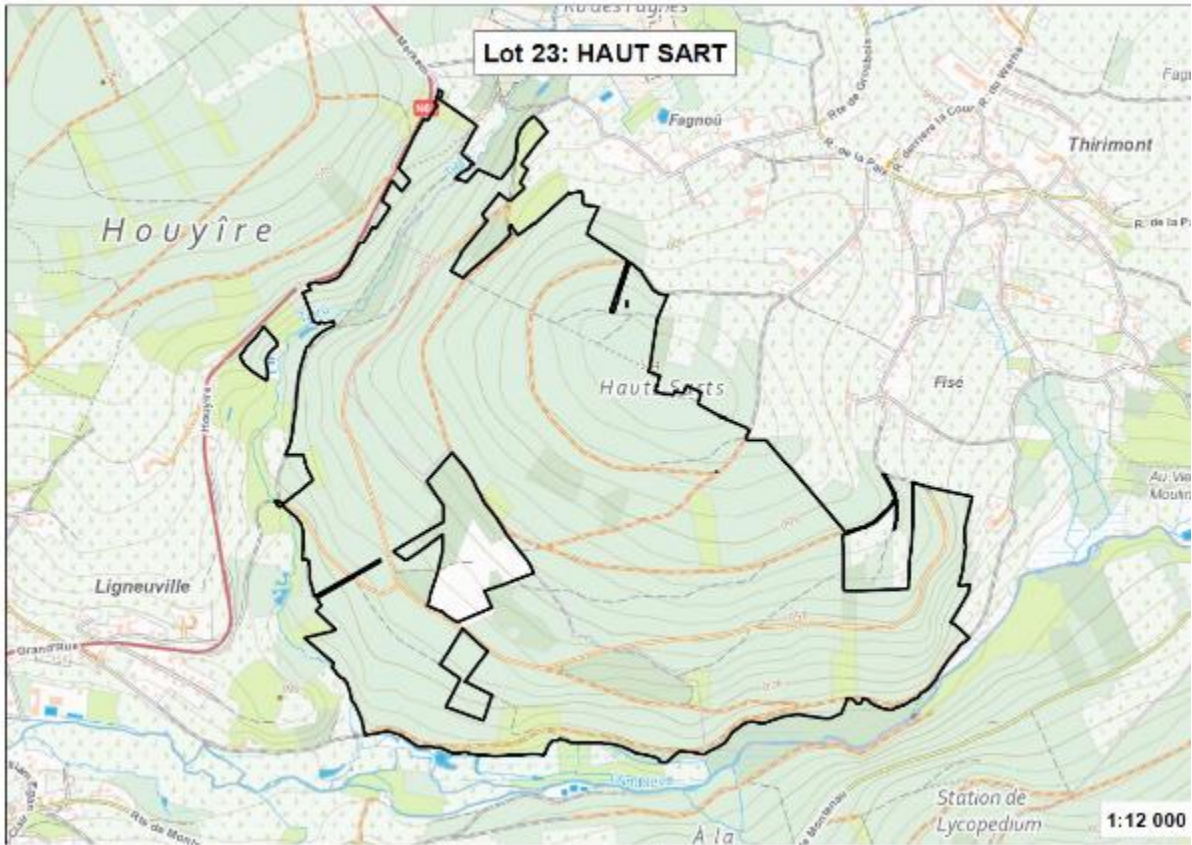

782

281

280

Karten Jagdlose Forstamt Elsenborn

Cartes lots de chasses Cant Elsenborn

LOS / LOT 6 : DICKELT

LOS / LOT 7 : HÖFER BUSCH

LOS / LOT 8 : TANNHECK

LOS / LOT 9 : STELLERHOLZ

LOS / LOT 10 : SCHENSKUHL

LOS / LOT 11 : STELING

LOS / LOT 12 : NEU – HATTLICH

LOS / LOT 13 : HOSCHEIT

LOS / LOT 14 : BRACHKOPF

LOS / LOT 15 : ALT - HATTLICH

LOS / LOT 16 : HAHNHEISTER

LOS / LOT 58 : Engelhardt

Agriculture, Ressources naturelles, Environnement
 Département Nature et Forêt
CANTONNEMENT DE BULLANGE
Jagdlos 3 Andlerberg /
Lot de chasse 3 Andlerberg

Projection Lambert belge 1972

Projection Lambert belge 1972

Echelle : 1/10 000 N

IMPRIME le: 07/03/2024

© Région wallonne - Département Nature et Forêt - 2024

Cantonnement de Verviers : lot 59

Propriété domaniale de la Louveterie et du Chêne