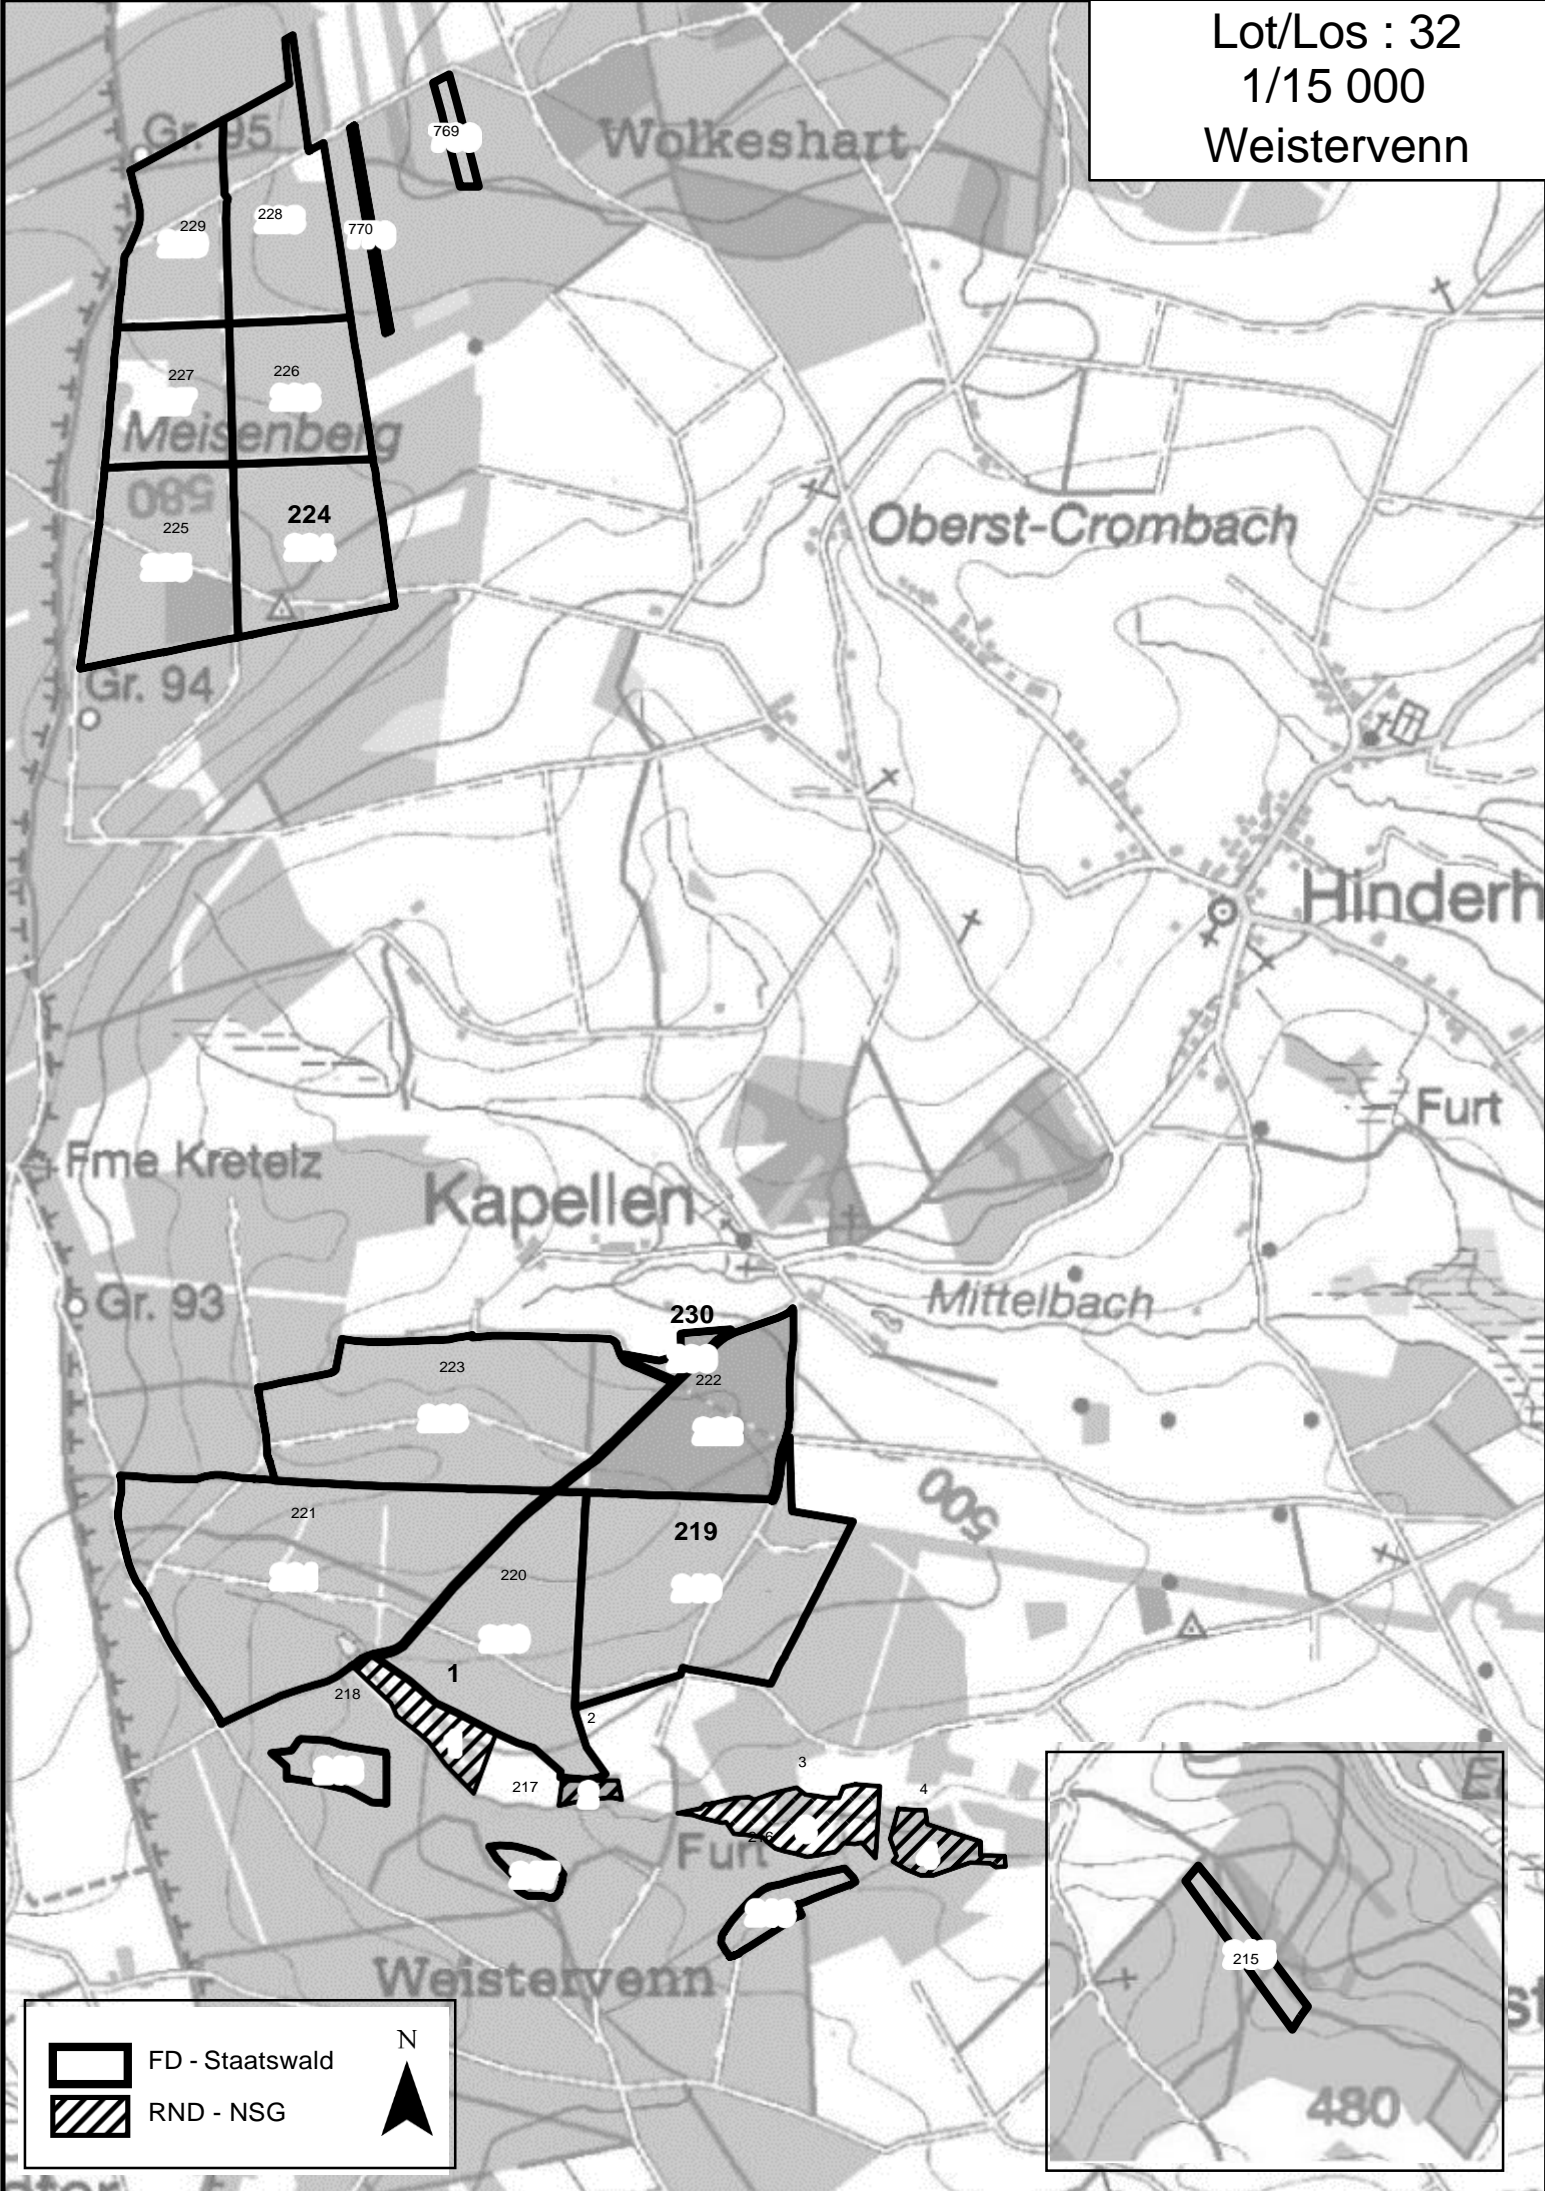

Lot/Los : 28
1/12 000

 FD - Staatswald
 RND - NSG

N

Lot/Los : 29
1/12 000
Tomberg

 FD - Staatswald

 N

Lot/Los : 30
1/10 000
Pölberg

Legend:

- FD - Staatswald
- RND - NSG

North Arrow (N)

Lot/Los : 31
1/11 000
Rechtervenn

FD - Staatswald
RND - NSG

Lot/Los : 32
1/15 000
Weistervenn

Legend:

- FD - Staatswald
- RND - NSG

North Arrow

FD - Staatswald

Lot/Los : 35
1/12 000
Eidt

Legend:

- FD - Staatswald

North Arrow: N

Lot/Los : 36
1/20 000
Koderbach

FD - Staatswald
RND - NSG

Lot/Los : 37
1/10 000
Lindscheid

LOS / LOT 9 : STELLERHOLZ

LOS / LOT 10 : SCHENSKUHL

LOS / LOT 11 : STELING

LOS / LOT 12 : NEU – HATTLICH

LOS / LOT 13 : HOSCHEIT

LOS / LOT 14 : BRACHKOPF

LOS / LOT 15 : ALT - HATTLICH

LOS / LOT 16 : HAHNHEISTER