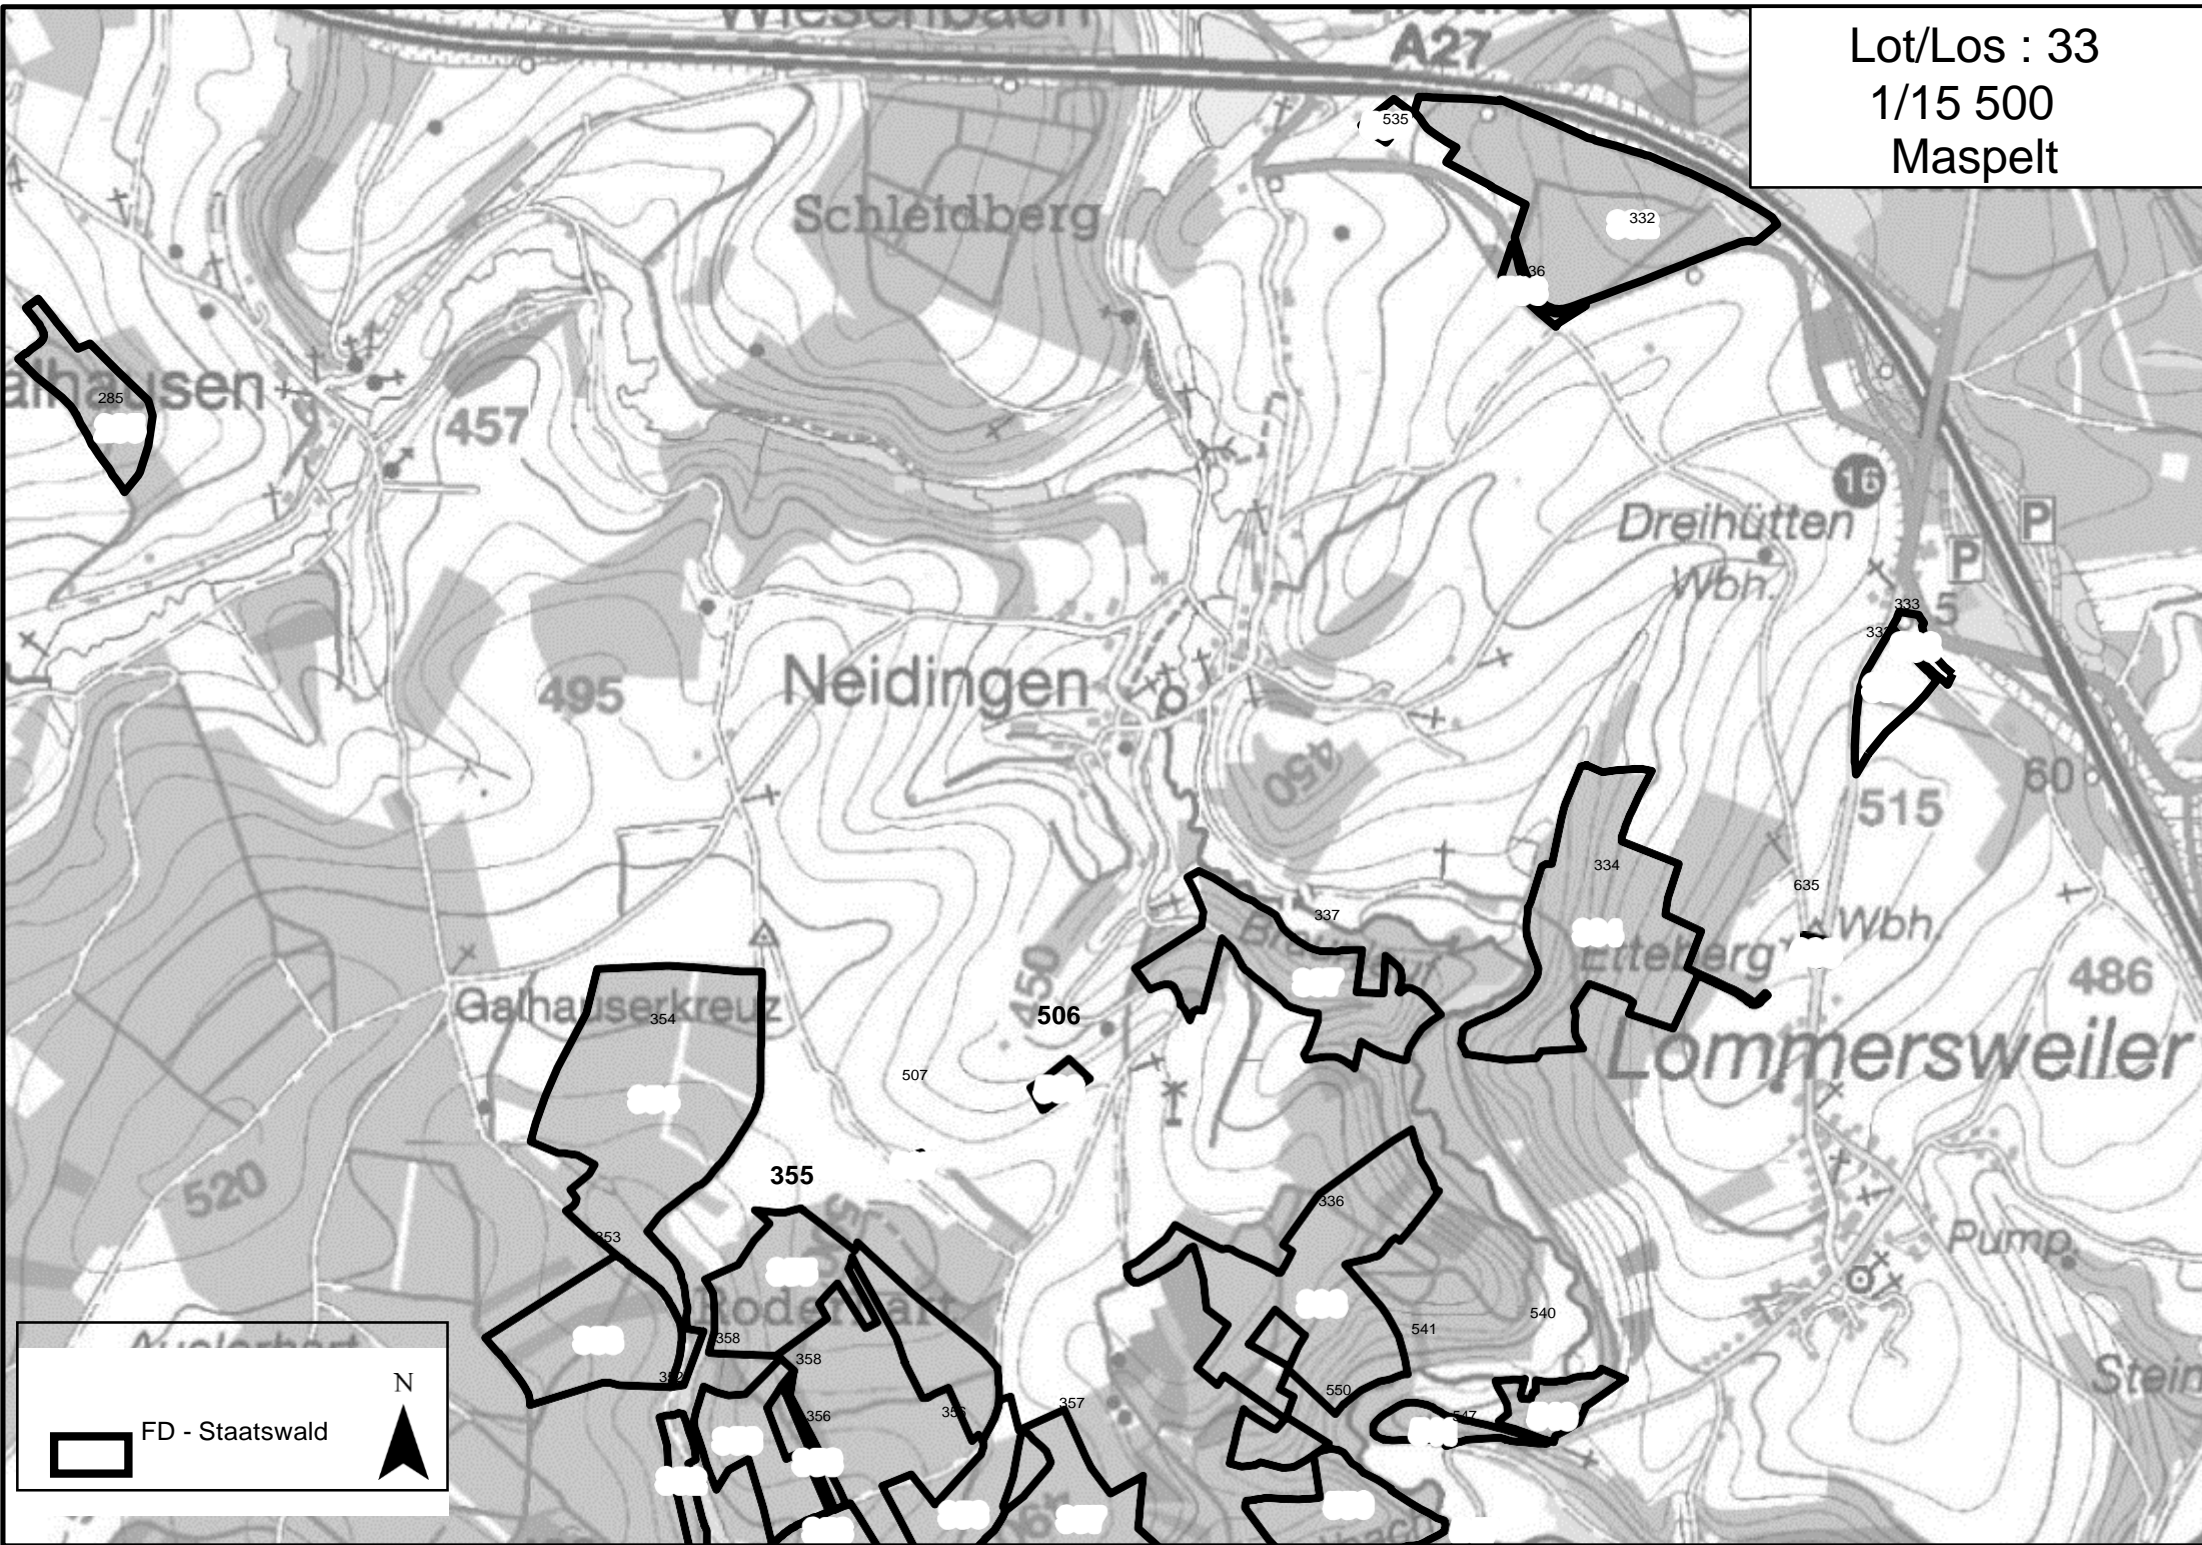

Lot/Los : 33
1/15 500
Maspelt

FD - Staatswald